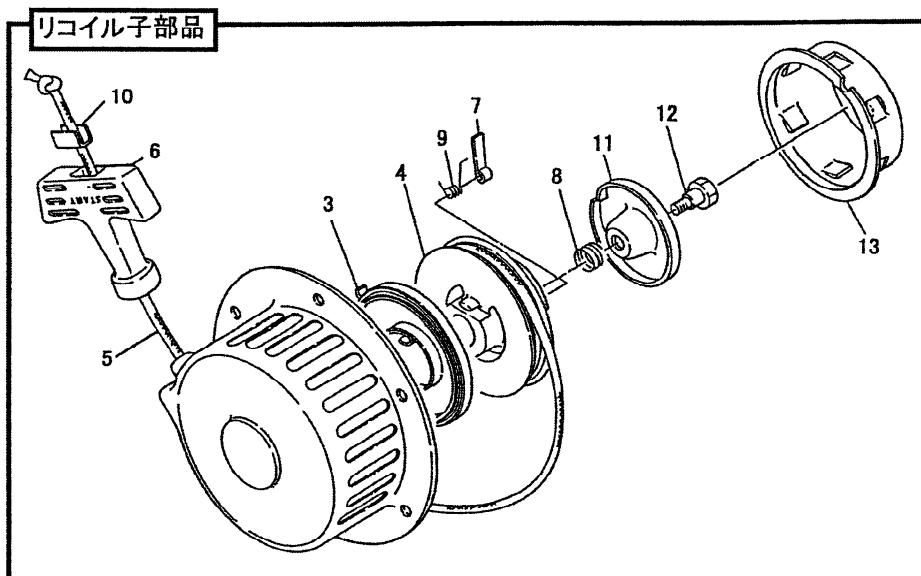

# パーツカタログ

EC08DC オーレック仕様

パーツリスト

富士ロビン株式会社

図番	部品番号	部品名称	標準価格 (1個 当たり)	個数	摘要
				EC08DC	
1	5804012000-	GOVERNOR LEVER COMPL		1	
2	1294220103-	GOVERNOR SHAFT		1	
3	5604500600-	ROD, GOVERNOR		1	
4	5604501200-	SPRING,ROD		1	
5	1294250111-	GOVERNOR SPRING		1	
6	1294210113-	GOVERNOR, YOKE		1	
10	0140039980-	SCREW		2	
12	0021706000-	NUT		1	ガバナレバ - 1
13	0032006000-	SPRING WASHER		1	ガバナレバ - 1
20	5514500000-	LEVER, GOVERNOR		1	
21	0217060020-	FRICTION WASHER		1	チョウソクキレバ -
22	5804500600-	PLATE, STOP		1	
23	0230060090-	SPACER		1	
24	6202500400-	BOLT		1	
25	0200070010-	WASHER		1	チョウソクキレバ -
26	0016506400-	BOLT		1	チョウソクキレバ - 1
27	0021706000-	NUT		1	コウソクストップ - 1
28	0170069960-	NUT		1	
29	1294500103-	CLIP		1	チョウソクキレバ -
30	0830000010-	COIL SPRING		1	コントロールケーブルクミツケ
40	0031006000-	WASHER		2	
41	0149069972-	ADJUST SCREW		1	
42	0022706000-	NUT		1	
50	5804502200-	CONTROL CABLE		1	シキユウヒン エンジンクミツケ
51	2064500519-	WIRE END 2		1	コントロールケーブルクミツケ
52	0140030010-	SCREW		1	ワイヤエンド

クーリング スターティング

P(10/18)

図番	部品番号	部品名称	標準価格 (1個 当たり)	個数	摘要
				EC08DC	
1	5805011001-1	STARTER,REWIND		1	3~13ヲ含む
3	5805004020-	SPIRAL SPRING		1	0.6x6x2020
4	5805004030-1	REEL		1	
△5	5805011030-	ROPE		1	4x1130 △
6	5805001030-	STARTER KNOB		1	
7	5805004040-	RATCHET		1	
8	5805004110-	FRICTION SPRING		1	
9	5805004050-	RATCHET SPRING		1	
△10	5515005160-1	KNOB CAP		1	
11	5805004120-	RATCHET GUIDE		1	
12	5805011020-	SCREW		1	
13	5805004140-1	PULLEY		1	
20	0011006140-	BOLT ASSEMBLY		2	キドウブーリ2
21	5805501801-	BOLT		3	リコイルシメツケ
22	0032006000-	SPRING WASHER		3	リコイルシメツケ
30	5605500801-	HOUSING,BLOWER		1	CE ショク(スメリンスカーレット)
31	5515500200-	PLATE,BAFFLE		1	
40	0011106200-	BOLT ASSEMBLY		4	ファンカバー 4
41	5809500701-	LABEL,MODEL		1	ハウジングブロー
50	5515500301-	COVER,CYLINDER		1	CE ショク(スメリンスカーレット)