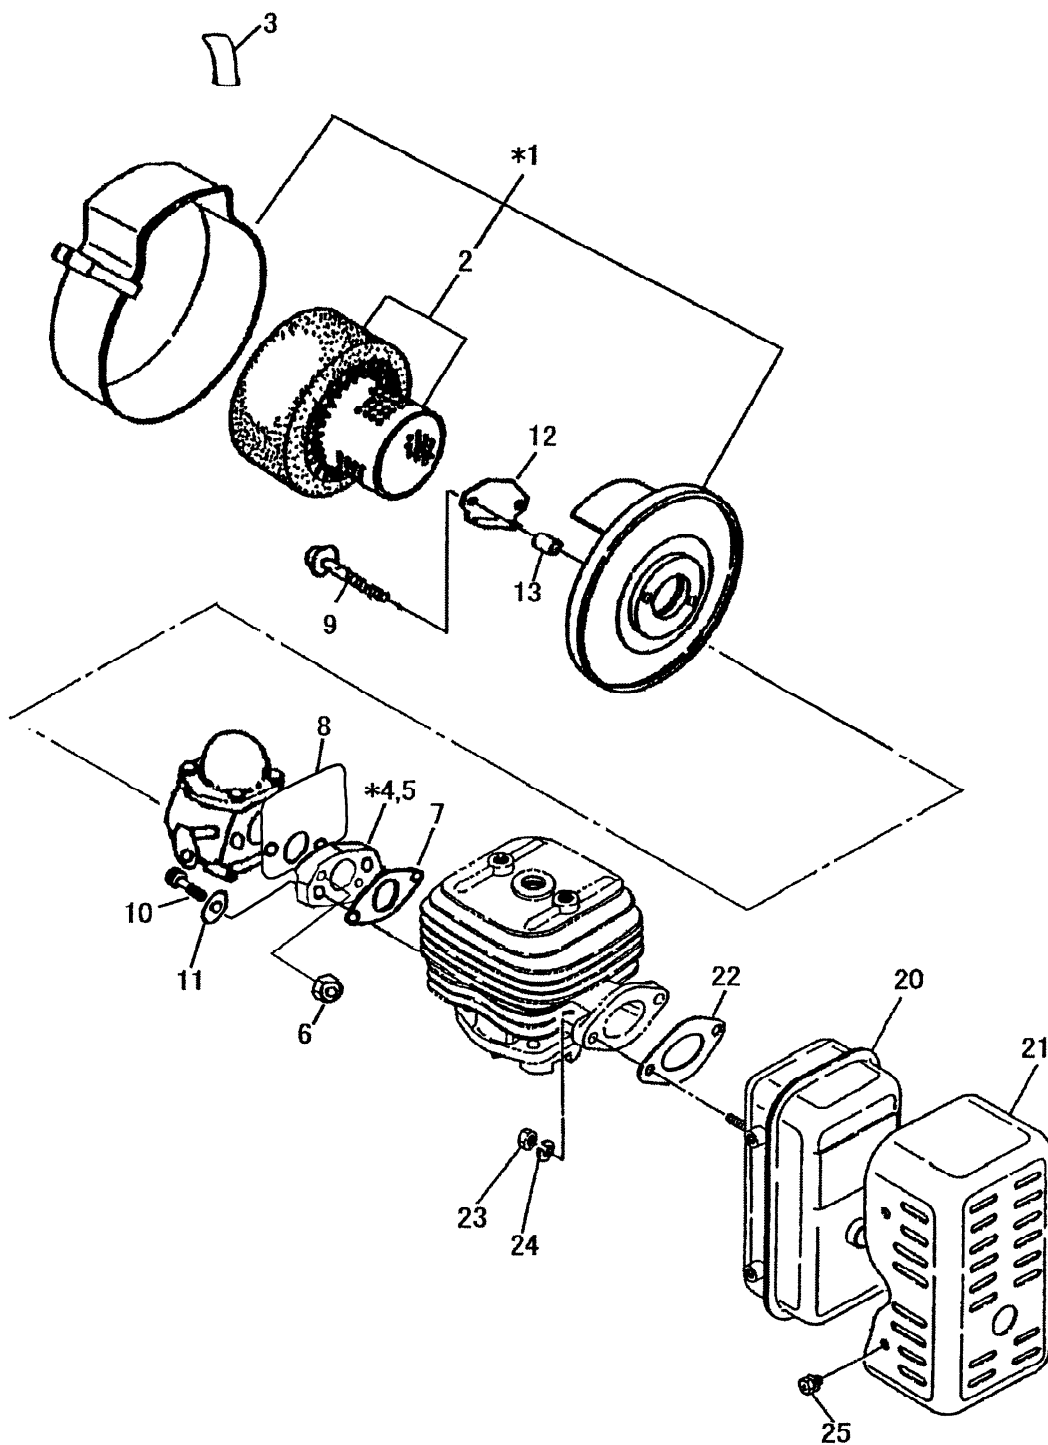

# パーツカタログ

EC08DC オーレック仕様

パーツリスト

富士ロビン株式会社

図番	部品番号	部品名称	標準価格 (1個 当たり)	個数	摘要
				EC08DC	
1	5804012000-	GOVERNOR LEVER COMPL		1	
2	1294220103-	GOVERNOR SHAFT		1	
3	5604500600-	ROD, GOVERNOR		1	
4	5604501200-	SPRING,ROD		1	
5	1294250111-	GOVERNOR SPRING		1	
6	1294210113-	GOVERNOR, YOKE		1	
10	0140039980-	SCREW		2	
12	0021706000-	NUT		1	ガバナレバ - 1
13	0032006000-	SPRING WASHER		1	ガバナレバ - 1
20	5514500000-	LEVER, GOVERNOR		1	
21	0217060020-	FRICTION WASHER		1	チョウソクキレバ -
22	5804500600-	PLATE, STOP		1	
23	0230060090-	SPACER		1	
24	6202500400-	BOLT		1	
25	0200070010-	WASHER		1	チョウソクキレバ -
26	0016506400-	BOLT		1	チョウソクキレバ - 1
27	0021706000-	NUT		1	コウソクストップ - 1
28	0170069960-	NUT		1	
29	1294500103-	CLIP		1	チョウソクキレバ -
30	0830000010-	COIL SPRING		1	コントロールケーブルクミツケ
40	0031006000-	WASHER		2	
41	0149069972-	ADJUST SCREW		1	
42	0022706000-	NUT		1	
50	5804502200-	CONTROL CABLE		1	シキユウヒン エンジンクミツケ
51	2064500519-	WIRE END 2		1	コントロールケーブルクミツケ
52	0140030010-	SCREW		1	ワイヤエンド

クーリング スターティング

P(10/18)

図番	部品番号	部品名称	標準価格 (1個 当たり)	個数	摘要
				EC08DC	
1	5805011001-1	STARTER,REWIND		1	3~13ヲ含む
3	5805004020-	SPIRAL SPRING		1	0.6x6x2020
4	5805004030-1	REEL		1	
△5	5805011030-	ROPE		1	4x1130 △
6	5805001030-	STARTER KNOB		1	
7	5805004040-	RATCHET		1	
8	5805004110-	FRICTION SPRING		1	
9	5805004050-	RATCHET SPRING		1	
△10	5515005160-1	KNOB CAP		1	
11	5805004120-	RATCHET GUIDE		1	
12	5805011020-	SCREW		1	
13	5805004140-1	PULLEY		1	
20	0011006140-	BOLT ASSEMBLY		2	キドウブーリ2
21	5805501801-	BOLT		3	リコイルシメツケ
22	0032006000-	SPRING WASHER		3	リコイルシメツケ
30	5605500801-	HOUSING,BLOWER		1	CE ショク(スメリンスカーレット)
31	5515500200-	PLATE,BAFFLE		1	
40	0011106200-	BOLT ASSEMBLY		4	ファンカバー 4
41	5809500701-	LABEL,MODEL		1	ハウジングブロー
50	5515500301-	COVER,CYLINDER		1	CE ショク(スメリンスカーレット)