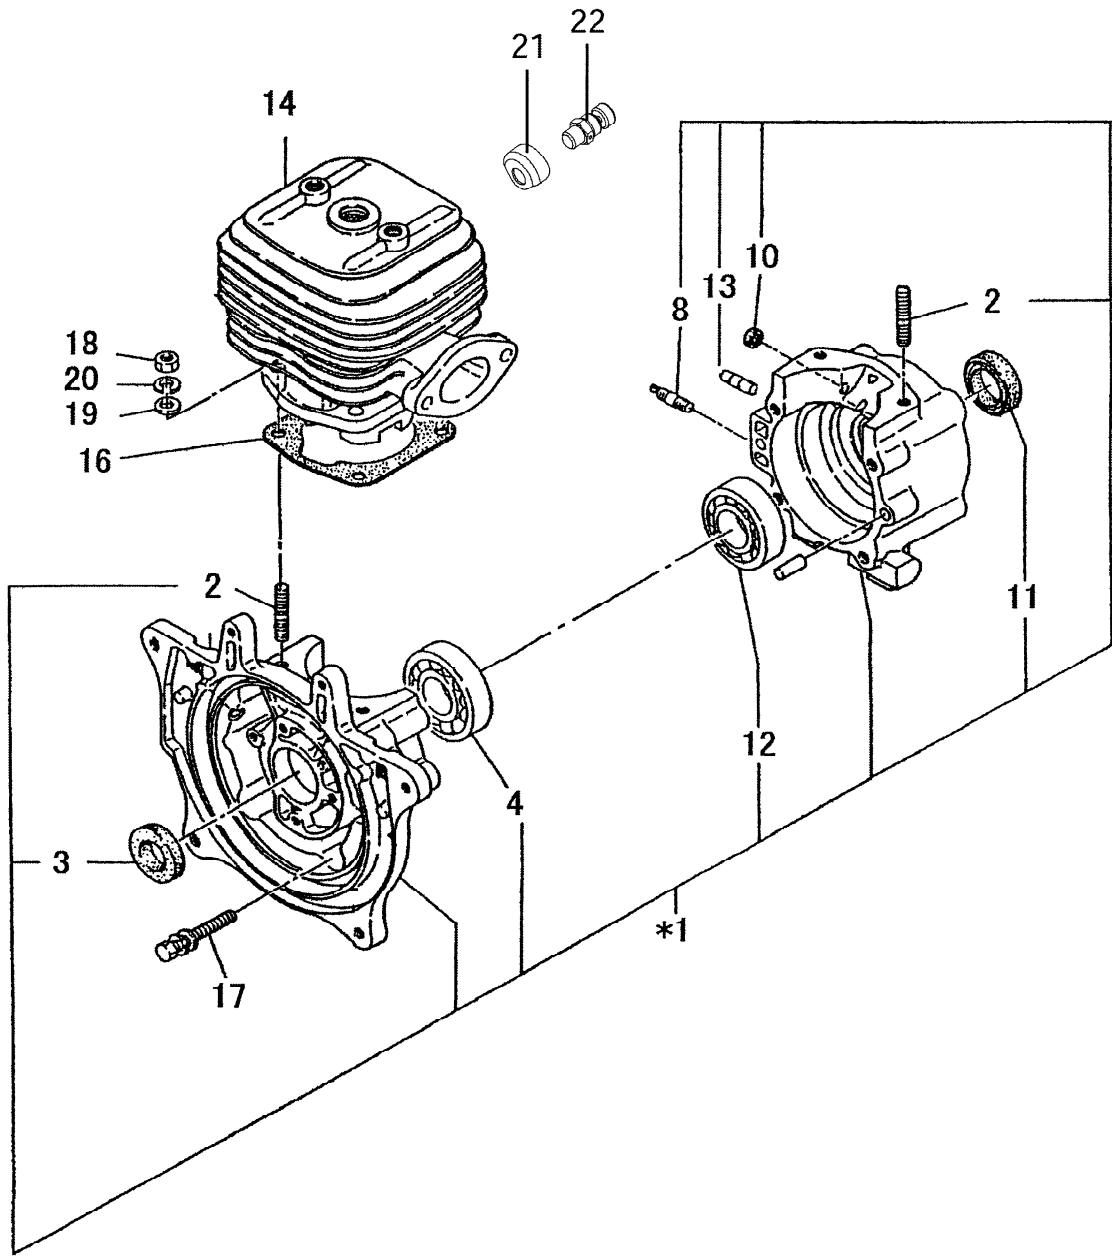

# パーツカタログ

EC08DC オーレック仕様

パーツリスト

富士ロビン株式会社

図番	部品番号	部品名称	標準価格 (1個 当たり)	個数	摘要
				EC08DC	
1	5804012000-	GOVERNOR LEVER COMPL		1	
2	1294220103-	GOVERNOR SHAFT		1	
3	5604500600-	ROD, GOVERNOR		1	
4	5604501200-	SPRING,ROD		1	
5	1294250111-	GOVERNOR SPRING		1	
6	1294210113-	GOVERNOR, YOKE		1	
10	0140039980-	SCREW		2	
12	0021706000-	NUT		1	ガバナレバ - 1
13	0032006000-	SPRING WASHER		1	ガバナレバ - 1
20	5514500000-	LEVER, GOVERNOR		1	
21	0217060020-	FRICTION WASHER		1	チョウソクキレバ -
22	5804500600-	PLATE, STOP		1	
23	0230060090-	SPACER		1	
24	6202500400-	BOLT		1	
25	0200070010-	WASHER		1	チョウソクキレバ -
26	0016506400-	BOLT		1	チョウソクキレバ - 1
27	0021706000-	NUT		1	コウソクストップ - 1
28	0170069960-	NUT		1	
29	1294500103-	CLIP		1	チョウソクキレバ -
30	0830000010-	COIL SPRING		1	コントロールケーブルクミツケ
40	0031006000-	WASHER		2	
41	0149069972-	ADJUST SCREW		1	
42	0022706000-	NUT		1	
50	5804502200-	CONTROL CABLE		1	シキユウヒン エンジンクミツケ
51	2064500519-	WIRE END 2		1	コントロールケーブルクミツケ
52	0140030010-	SCREW		1	ワイヤエンド