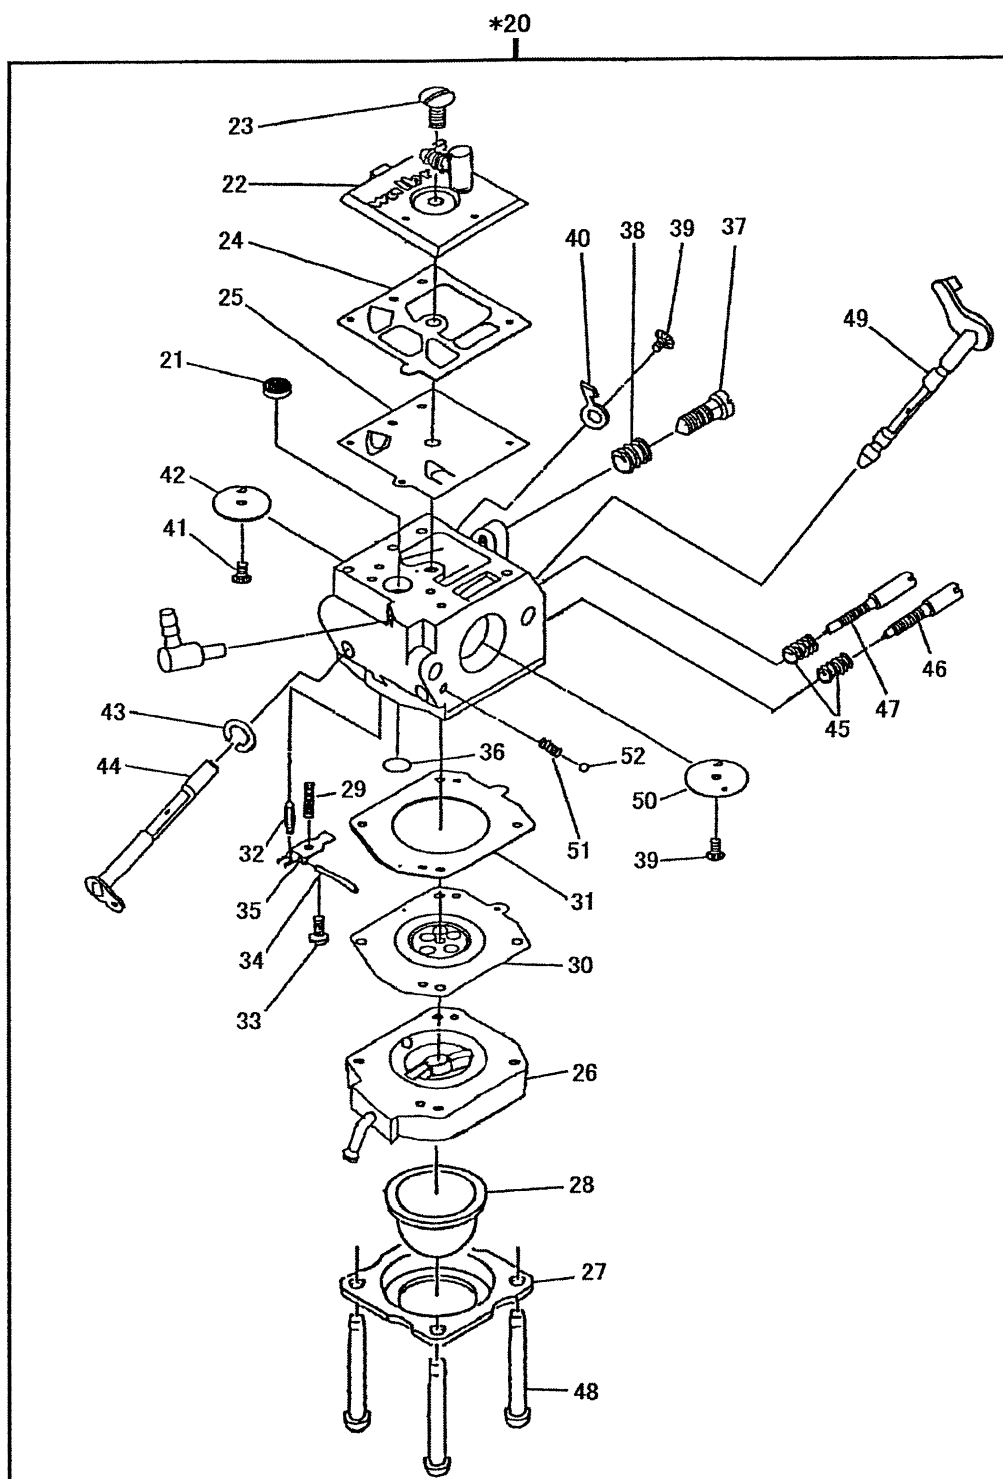

図番	部品番号	部品名称	標準価格 (1個 当たり)	個数	摘要
				EC08DC	
*20	5806126001-	CARBURETOR		1	HAD-213.21 ~ 52 ㄱ含ム
21	5016004010-	SCREEN-INLET		1	
22	5806122010-	COVER ASSEMBLY-PUMP		1