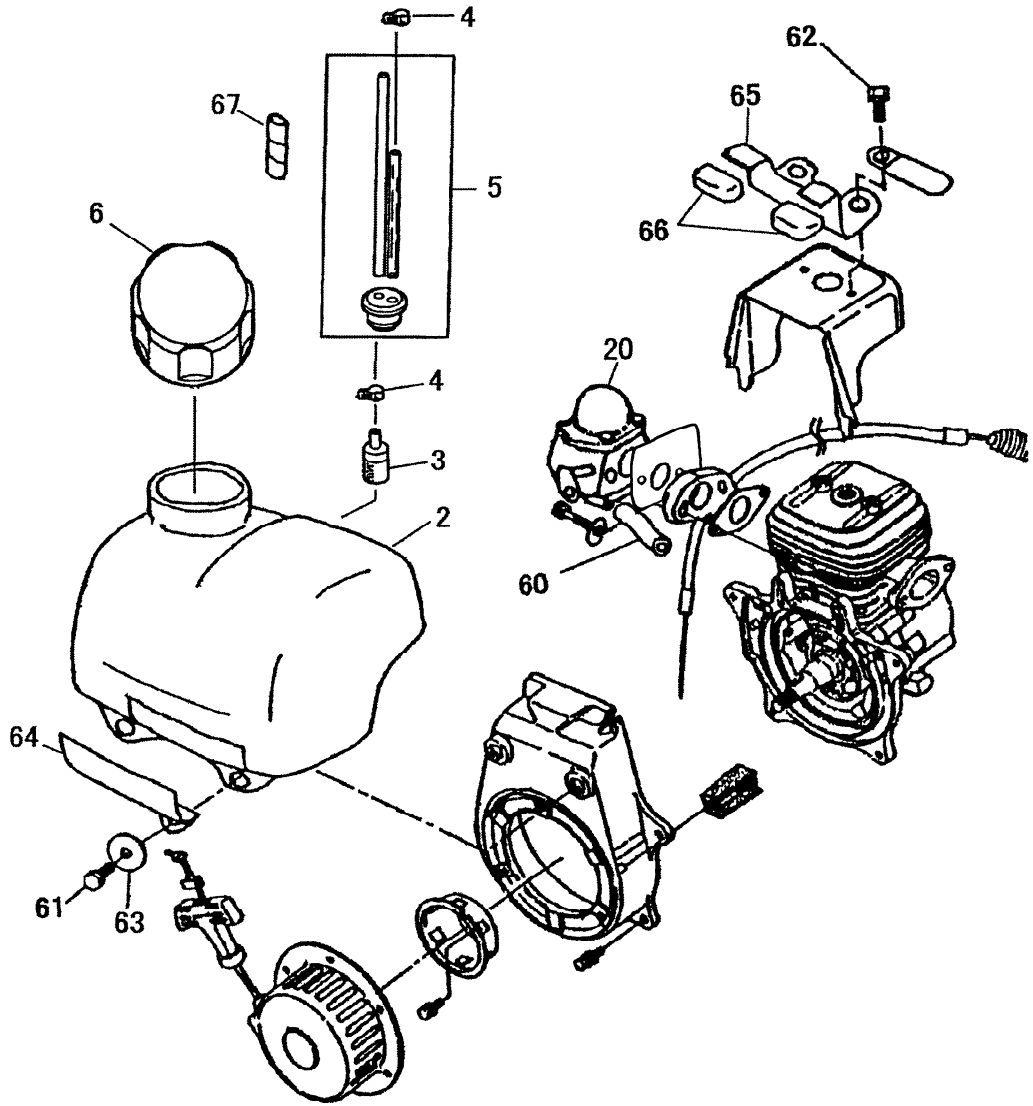

クーリング スターティング

P(10/18)

図番	部品番号	部品名称	標準価格 (1個 当たり)	個数	摘要
				EC08DC	
1	5805011001-1	STARTER,REWIND		1	3~13ヲ含む
3	5805004020-	SPIRAL SPRING		1	0.6x6x2020
4	5805004030-1	REEL		1	
△5	5805011030-	ROPE		1	4x1130 △
6	5805001030-	STARTER KNOB		1	
7	5805004040-	RATCHET		1	
8	5805004110-	FRICTION SPRING		1	
9	5805004050-	RATCHET SPRING		1	
△10	5515005160-1	KNOB CAP		1	
11	5805004120-	RATCHET GUIDE		1	
12	5805011020-	SCREW		1	
13	5805004140-1	PULLEY		1	
20	0011006140-	BOLT ASSEMBLY		2	キドウブーリ2
21	5805501801-	BOLT		3	リコイルシメツケ
22	0032006000-	SPRING WASHER		3	リコイルシメツケ
30	5605500801-	HOUSING,BLOWER		1	CE ショク(スメリンスカーレット)
31	5515500200-	PLATE,BAFFLE		1	
40	0011106200-	BOLT ASSEMBLY		4	ファンカバー 4
41	5809500701-	LABEL,MODEL		1	ハウジングブロー
50	5515500301-	COVER,CYLINDER		1	CE ショク(スメリンスカーレット)