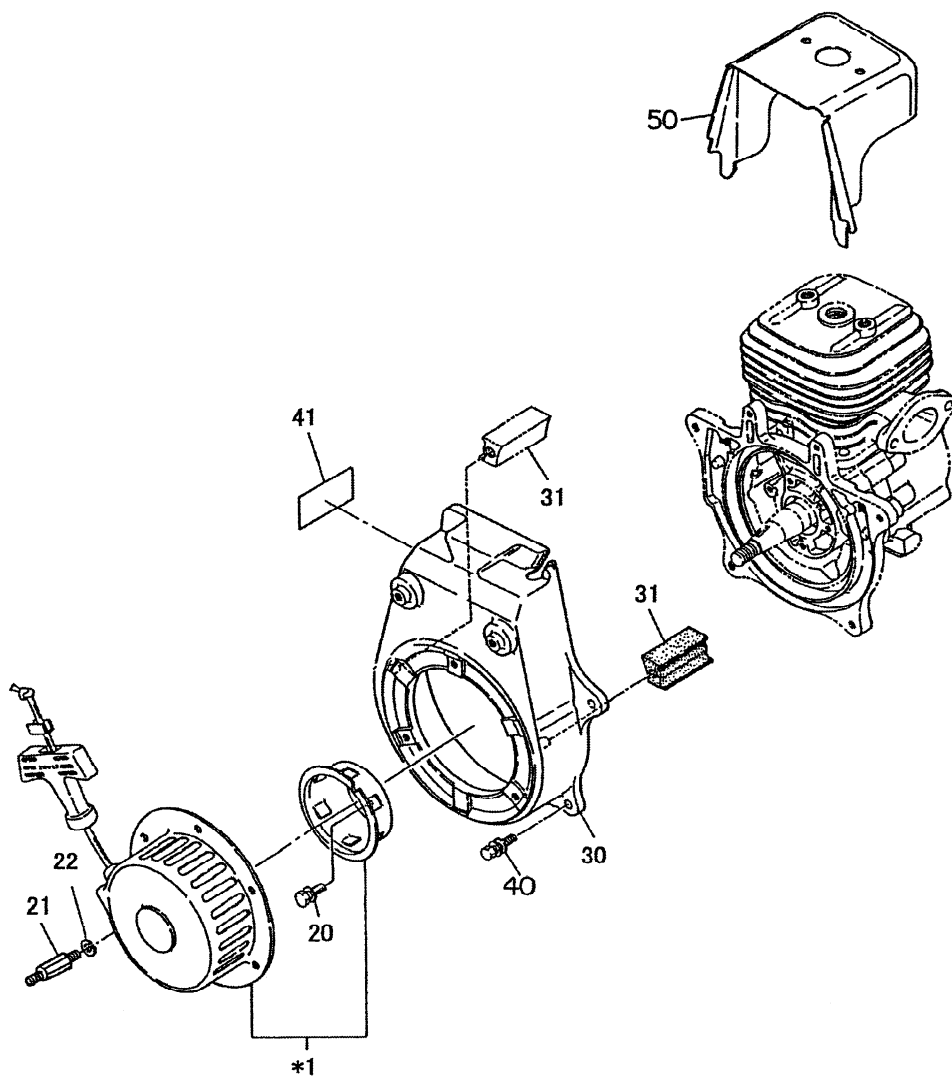

# パーツカタログ

EC08DC オーレック仕様

パーツリスト

富士ロビン株式会社

図番	部品番号	部品名称	標準価格 (1個 当たり)	個数	摘要
				EC08DC	
1	5804012000-	GOVERNOR LEVER COMPL		1	
2	1294220103-	GOVERNOR SHAFT		1	
3	5604500600-	ROD, GOVERNOR		1	
4	5604501200-	SPRING,ROD		1	
5	1294250111-	GOVERNOR SPRING		1	
6	1294210113-	GOVERNOR, YOKE		1	
10	0140039980-	SCREW		2	
12	0021706000-	NUT		1	ガバナレバ - 1
13	0032006000-	SPRING WASHER		1	ガバナレバ - 1
20	5514500000-	LEVER, GOVERNOR		1	
21	0217060020-	FRICTION WASHER		1	チョウソクキレバ -
22	5804500600-	PLATE, STOP		1	
23	0230060090-	SPACER		1	
24	6202500400-	BOLT		1	
25	0200070010-	WASHER		1	チョウソクキレバ -
26	0016506400-	BOLT		1	チョウソクキレバ - 1
27	0021706000-	NUT		1	コウソクストップ - 1
28	0170069960-	NUT		1	
29	1294500103-	CLIP		1	チョウソクキレバ -
30	0830000010-	COIL SPRING		1	コントロールケーブルクミツケ
40	0031006000-	WASHER		2	
41	0149069972-	ADJUST SCREW		1	
42	0022706000-	NUT		1	
50	5804502200-	CONTROL CABLE		1	シキユウヒン エンジンクミツケ
51	2064500519-	WIRE END 2		1	コントロールケーブルクミツケ
52	0140030010-	SCREW		1	ワイヤエンド