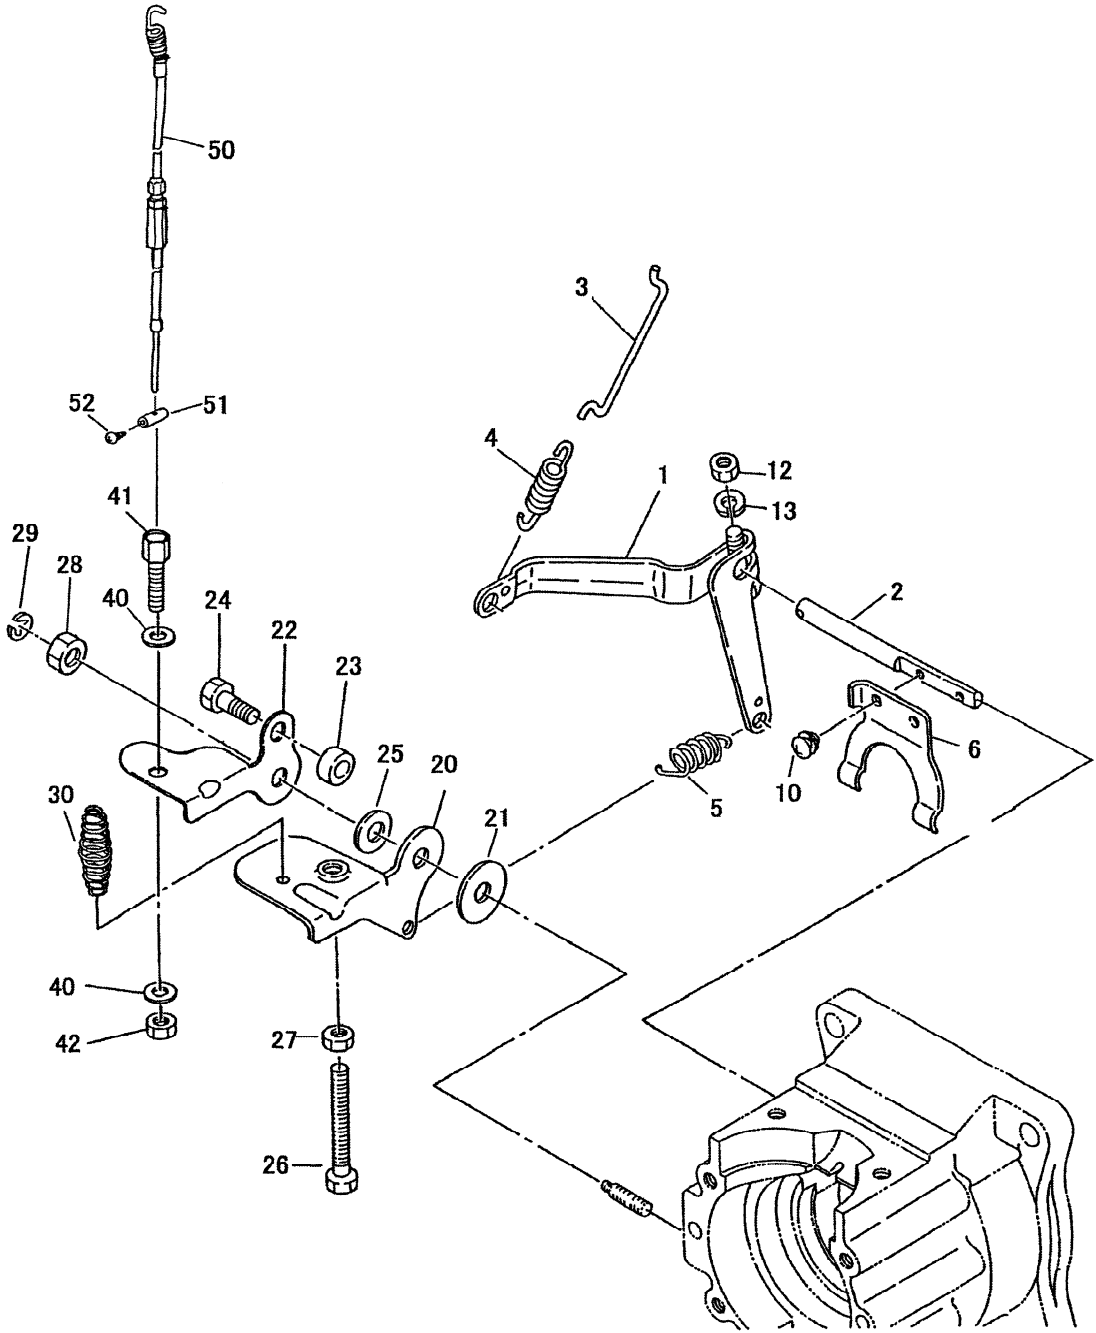

# パーツカタログ

EC08DC オーレック仕様

パーツリスト

富士ロビン株式会社

図番	部品番号	部品名称	標準価格 (1個 当たり)	個数	摘要
				EC08DC	
1	5804012000-	GOVERNOR LEVER COMPL		1	
2	1294220103-	GOVERNOR SHAFT		1	
3	5604500600-	ROD, GOVERNOR		1	
4	5604501200-	SPRING,ROD		1	
5	1294250111-	GOVERNOR SPRING		1	
6	1294210113-	GOVERNOR, YOKE		1	
10	0140039980-	SCREW		2	
12	0021706000-	NUT		1	ガバナレバ - 1
13	0032006000-	SPRING WASHER		1	ガバナレバ - 1
20	5514500000-	LEVER, GOVERNOR		1	
21	0217060020-	FRICTION WASHER		1	チョウソクキレバ -
22	5804500600-	PLATE, STOP		1	
23	0230060090-	SPACER		1	
24	6202500400-	BOLT		1	
25	0200070010-	WASHER		1	チョウソクキレバ -
26	0016506400-	BOLT		1	チョウソクキレバ - 1
27	0021706000-	NUT		1	コウソクストップ - 1
28	0170069960-	NUT		1	
29	1294500103-	CLIP		1	チョウソクキレバ -
30	0830000010-	COIL SPRING		1	コントロールケーブルクミツケ
40	0031006000-	WASHER		2	
41	0149069972-	ADJUST SCREW		1	
42	0022706000-	NUT		1	
50	5804502200-	CONTROL CABLE		1	シキユウヒン エンジンクミツケ
51	2064500519-	WIRE END 2		1	コントロールケーブルクミツケ
52	0140030010-	SCREW		1	ワイヤエンド