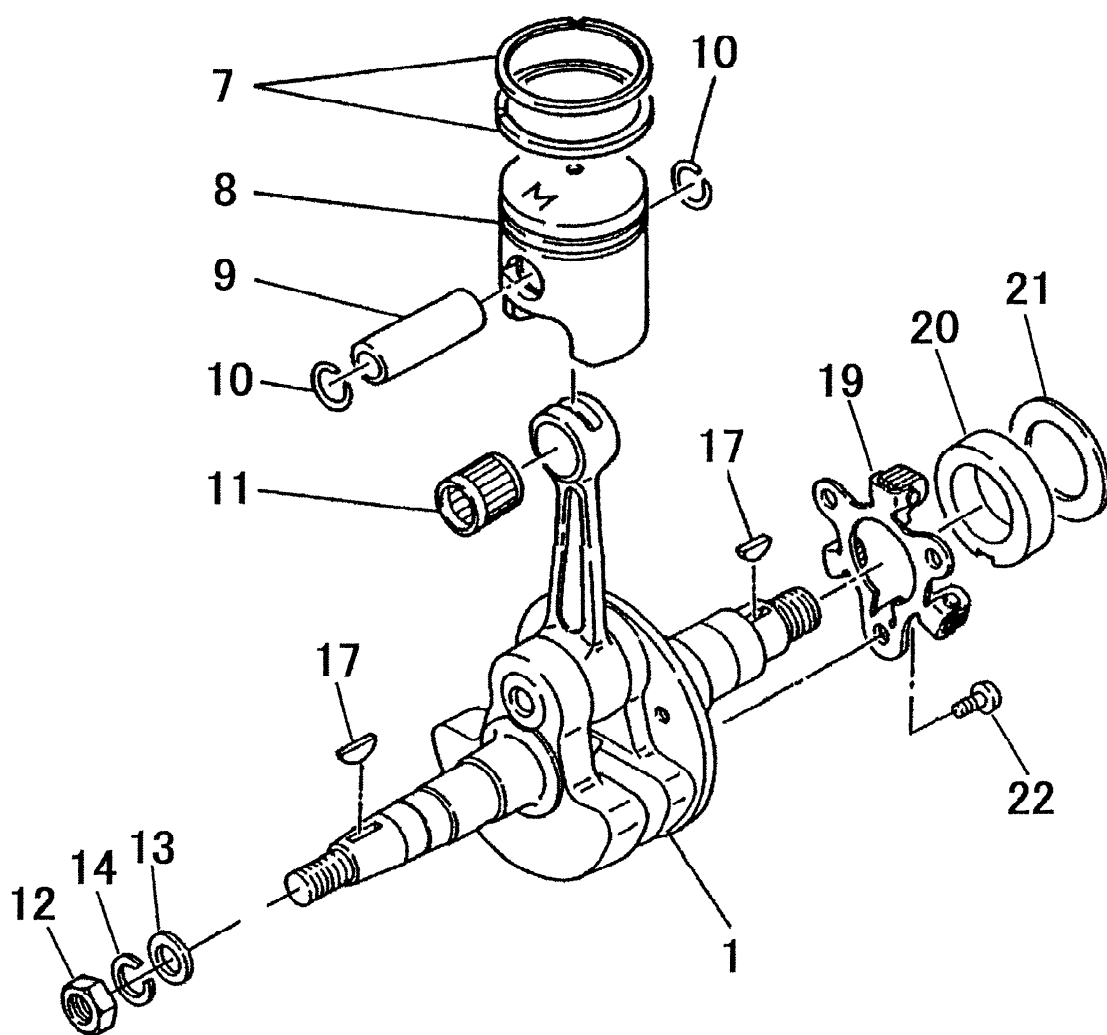

# パーツカタログ

EC08DC オーレック仕様

パーツリスト

富士ロビン株式会社

図番	部品番号	部品名称	標準価格 (1個 当たり)	個数	摘要
				EC08DC	
1	5804012000-	GOVERNOR LEVER COMPL		1	
2	1294220103-	GOVERNOR SHAFT		1	
3	5604500600-	ROD, GOVERNOR		1	
4	5604501200-	SPRING,ROD		1	
5	1294250111-	GOVERNOR SPRING		1	
6	1294210113-	GOVERNOR, YOKE		1	
10	0140039980-	SCREW		2	
12	0021706000-	NUT		1	ガバナレバ - 1
13	0032006000-	SPRING WASHER		1	ガバナレバ - 1
20	5514500000-	LEVER, GOVERNOR		1	
21	0217060020-	FRICTION WASHER		1	チョウソクキレバ -
22	5804500600-	PLATE, STOP		1	
23	0230060090-	SPACER		1	
24	6202500400-	BOLT		1	
25	0200070010-	WASHER		1	チョウソクキレバ -
26	0016506400-	BOLT		1	チョウソクキレバ - 1
27	0021706000-	NUT		1	コウソクストップ - 1
28	0170069960-	NUT		1	
29	1294500103-	CLIP		1	チョウソクキレバ -
30	0830000010-	COIL SPRING		1	コントロールケーブルクミツケ
40	0031006000-	WASHER		2	
41	0149069972-	ADJUST SCREW		1	
42	0022706000-	NUT		1	
50	5804502200-	CONTROL CABLE		1	シキユウヒン エンジンクミツケ
51	2064500519-	WIRE END 2		1	コントロールケーブルクミツケ
52	0140030010-	SCREW		1	ワイヤエンド