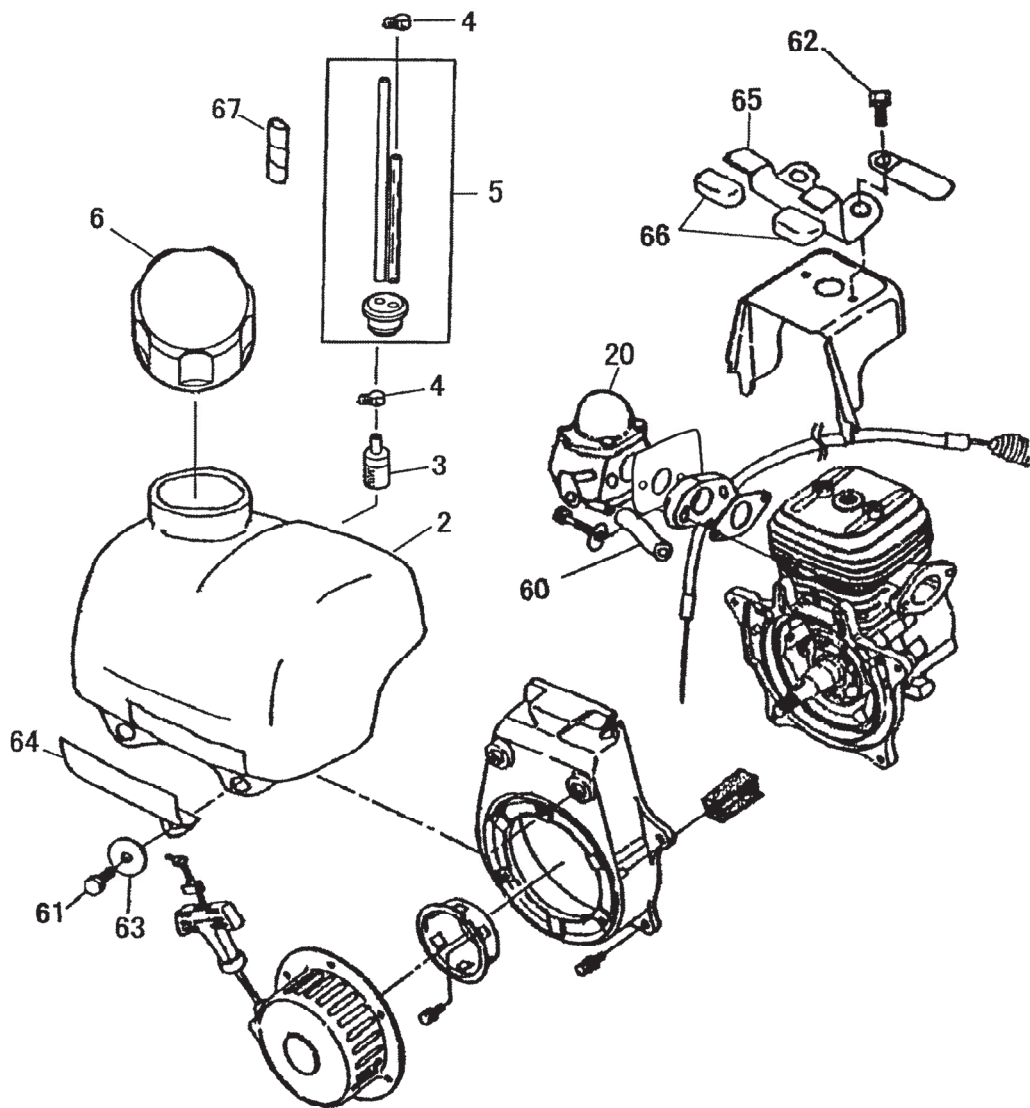

クーリング スタートイング

図番	部品番号	部品名称	標準価格 (1個 当たり)	個数	摘要
				EC08DC	
1	5805011001-1	STARTER REWIND		1	3~13ヲ含ム
3	5805004020-	SPRAL SPRNG		1	0.6x6x2020
4	5805004030-1	REEL		1	
△5	5805011030-	ROPE		1	4x1130 △
6	5805001030-	STARTER KNOB		1	
7	5805004040-	RATCHET		1	
8	5805004110-	FR ICTION SPR NG		1	
9	5805004050-	RATCHET SPR NG		1	
△10	5515005160-1	KNOB CAP		1	
11	5805004120-	RATCHET GU DE		1	
12	5805011020-	SCREW		1	
13	5805004140-1	PULLEY		1	
20	0011006140-	BOLT ASSEMBLY		2	キドウプーリ2
21	5805501801-	BOLT		3	リコイルシメツケ
22	0032006000-	SPR NG WASHER		3	リコイルシメツケ
30	5605500801-	HOUS NG BLOWER		1	CE ショク(スモンスカーレット)
31	5515500200-	PLATE BAFFLE		1	
40	0011106200-	BOLT ASSEMBLY		4	ファンカバー 4
41	5809500701-	LABEL MODEL		1	ハウジングプロワ
50	5515500301-	COVER CYLINDER		1	CE ショク(スモンスカーレット)