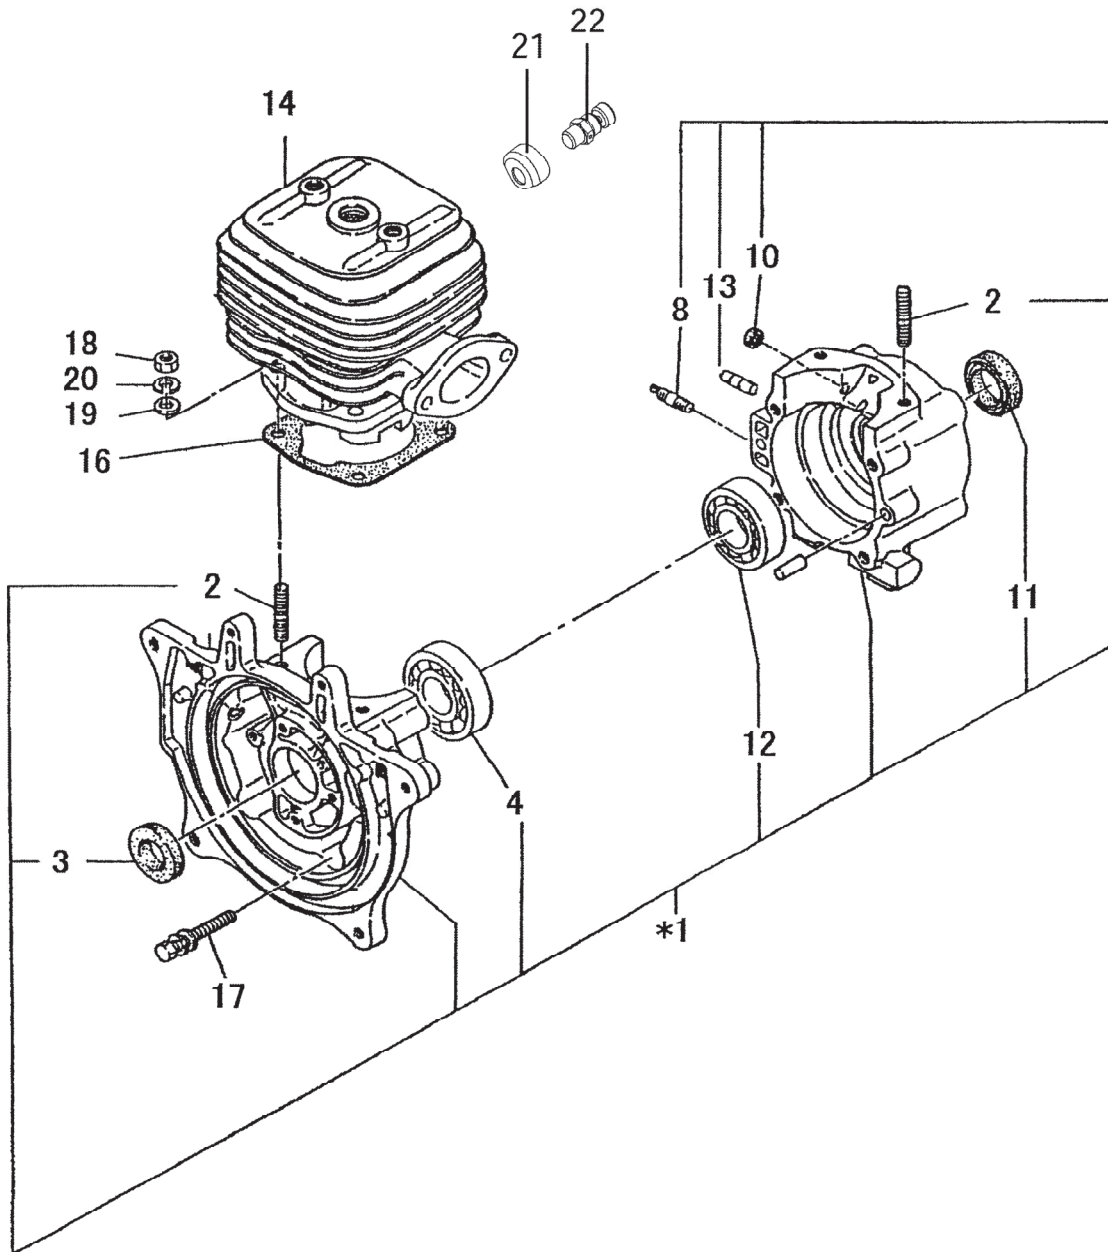

パーツカタログ

EC08DC オーレック仕様

パーツリスト

クランクケース	1
クランクシャフト・ピストン	3
インテーク・エキゾースト	5
ガバナ・オペレート	7
クーリング・スターティング	9
フューエル・ルブリカント	11
キャブレタ	13
エレクトリック ディバイス	15
クラッチ・リダクション	17
アクセサリ	18

富士ロビン株式会社

図番	部品番号	部品名称	標準価格 (1個 当たり)	個数	摘要
				EC08DC	
1	5804012000-	GOVERNOR LEVER COMPL		1	
2	1294220103-	GOVERNOR SHAFT		1	
3	5604500600-	ROD, GOVERNOR		1	
4	5604501200-	SPRING,ROD		1	
5	1294250111-	GOVERNOR SPRING		1	
6	1294210113-	GOVERNOR,YOKE		1	
10	0140039980-	SCREW		2	
12	0021706000-	NUT		1	ガバナレバー 1
13	0032006000-	SPRING WASHER		1	ガバナレバー 1
20	5514500000-	LEVER, GOVERNOR		1	
21	0217060020-	FRIICTION WASHER		1	チョウソクキレバー
22	5804500600-	PLATE,STOP		1	
23	0230060090-	SPACER		1	
24	6202500400-	BOLT		1	
25	0200070010-	WASHER		1	チョウソクキレバー
26	0016506400-	BOLT		1	チョウソクキレバー 1
27	0021706000-	NUT		1	コウソクストッパー 1
28	0170069960-	NUT		1	
29	1294500103-	CLIP		1	チョウソクキレバー
30	0830000010-	COIL SPRING		1	コントロールケーブルクミツケ
40	0031006000-	WASHER		2	
41	0149069972-	ADJUST SCREW		1	
42	0022706000-	NUT		1	
51	2064500519-	WIRE END 2		1	コントロールケーブルクミツケ
52		SCREW		1	ワイヤエンド