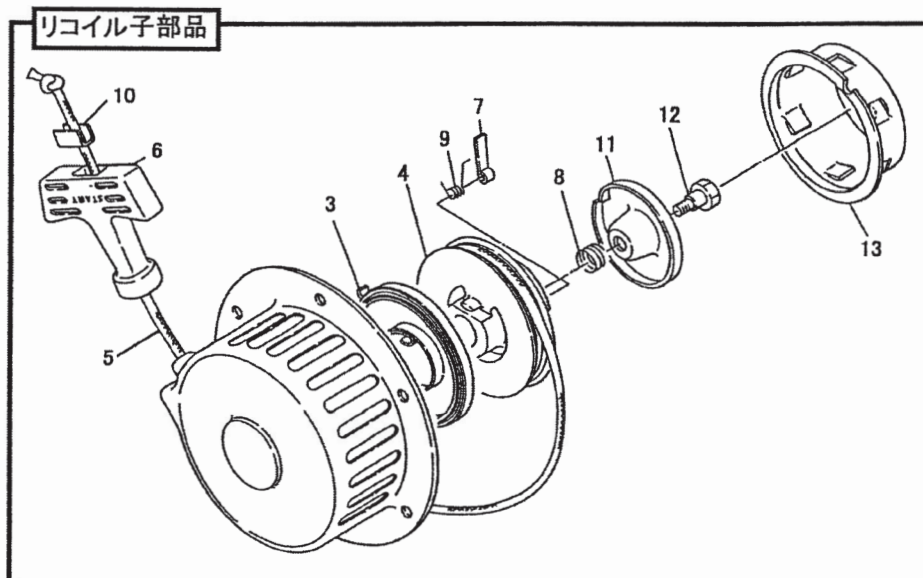

パーツカタログ

EC08DC オーレック仕様

パーツリスト

クランクケース	1
クランクシャフト・ピストン	3
インテーク・エキゾースト	5
ガバナ・オペレート	7
クーリング・スターティング	9
フューエル・ルブリカント	11
キャブレタ	13
エレクトリック ディバイス	15
クラッチ・リダクション	17
アクセサリ	18

富士ロビン株式会社

図番	部品番号	部品名称	標準価格 (1個 当たり)	個数	摘要
				EC08DC	
1	5804012000-	GOVERNOR LEVER COMPL		1	
2	1294220103-	GOVERNOR SHAFT		1	
3	5604500600-	ROD, GOVERNOR		1	
4	5604501200-	SPRING,ROD		1	
5	1294250111-	GOVERNOR SPRING		1	
6	1294210113-	GOVERNOR,YOKE		1	
10	0140039980-	SCREW		2	
12	0021706000-	NUT		1	ガバナレバー 1
13	0032006000-	SPRING WASHER		1	ガバナレバー 1
20	5514500000-	LEVER, GOVERNOR		1	
21	0217060020-	FRIICTION WASHER		1	チョウソクキレバー
22	5804500600-	PLATE,STOP		1	
23	0230060090-	SPACER		1	
24	6202500400-	BOLT		1	
25	0200070010-	WASHER		1	チョウソクキレバー
26	0016506400-	BOLT		1	チョウソクキレバー 1
27	0021706000-	NUT		1	コウソクストッパー 1
28	0170069960-	NUT		1	
29	1294500103-	CLIP		1	チョウソクキレバー
30	0830000010-	COIL SPRING		1	コントロールケーブルクミツケ
40	0031006000-	WASHER		2	
41	0149069972-	ADJUST SCREW		1	
42	0022706000-	NUT		1	
51	2064500519-	WIRE END 2		1	コントロールケーブルクミツケ
52		SCREW		1	ワイヤエンド

※51のワイヤーエンドを注文すると52のスクリューもセットでついてきます

クーリング スタートイング

図番	部品番号	部品名称	標準価格 (1個 当たり)	個数	摘要
				EC08DC	
1	5805011001-1	STARTER REWIND		1	3~13ヲ含ム
3	5805004020-	SPRAL SPRNG		1	0.6x6x2020
4	5805004030-1	REEL		1	
△5	5805011030-	ROPE		1	4x1130 △
6	5805001030-	STARTER KNOB		1	
7	5805004040-	RATCHET		1	
8	5805004110-	FR ICTION SPR NG		1	
9	5805004050-	RATCHET SPR NG		1	
△10	5515005160-1	KNOB CAP		1	
11	5805004120-	RATCHET GU DE		1	
12	5805011020-	SCREW		1	
13	5805004140-1	PULLEY		1	
20	0011006140-	BOLT ASSEMBLY		2	キドウプーリ2
21	5805501801-	BOLT		3	リコイルシメツケ
22	0032006000-	SPR NG WASHER		3	リコイルシメツケ
30	5605500801-	HOUS NG BLOWER		1	CE ショク(スモンスカーレット)
31	5515500200-	PLATE BAFFLE		1	
40	0011106200-	BOLT ASSEMBLY		4	ファンカバー 4
41	5809500701-	LABEL MODEL		1	ハウジングプロワ
50	5515500301-	COVER CYLINDER		1	CE ショク(スモンスカーレット)