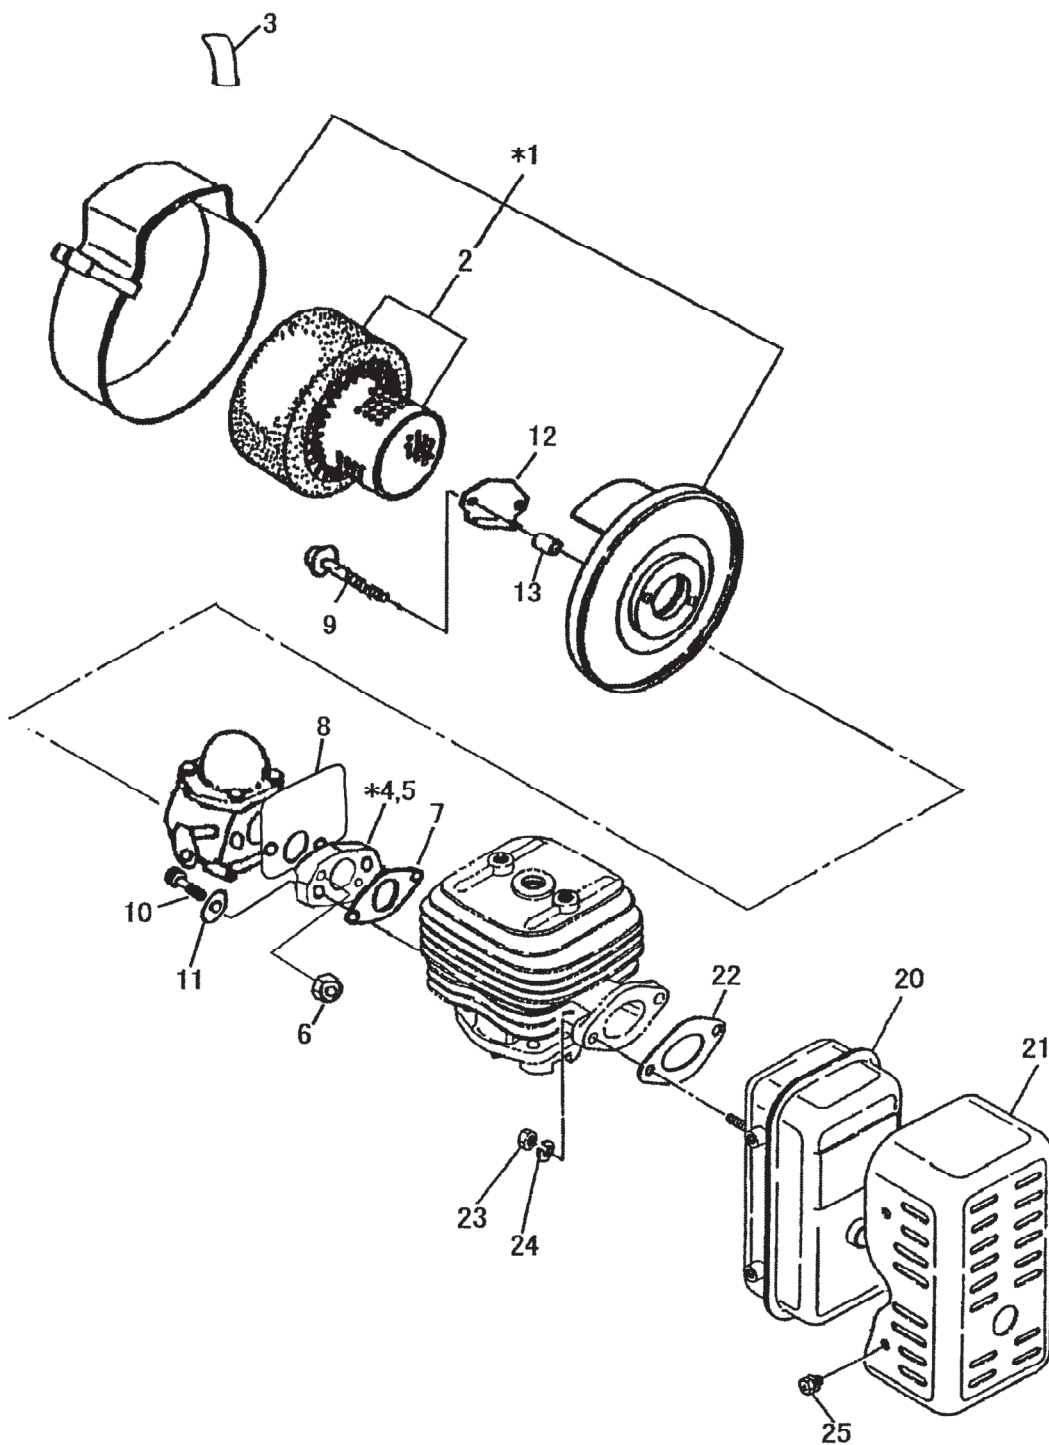

パーツカタログ

EC08DC オーレック仕様

パーツリスト

クランクケース	1
クランクシャフト・ピストン	3
インテーク・エキゾースト	5
ガバナ・オペレート	7
クーリング・スターティング	9
フューエル・ルブリカント	11
キャブレタ	13
エレクトリック ディバイス	15
クラッチ・リダクション	17
アクセサリ	18

富士ロビン株式会社

図番	部品番号	部品名称	標準価格 (1個 当たり)	個数	摘要
				EC08DC	
1	5804012000-	GOVERNOR LEVER COMPL		1	
2	1294220103-	GOVERNOR SHAFT		1	
3	5604500600-	ROD, GOVERNOR		1	
4	5604501200-	SPRING,ROD		1	
5	1294250111-	GOVERNOR SPRING		1	
6	1294210113-	GOVERNOR,YOKE		1	
10	0140039980-	SCREW		2	
12	0021706000-	NUT		1	ガバナレバー 1
13	0032006000-	SPRING WASHER		1	ガバナレバー 1
20	5514500000-	LEVER, GOVERNOR		1	
21	0217060020-	FRIICTION WASHER		1	チョウソクキレバー
22	5804500600-	PLATE,STOP		1	
23	0230060090-	SPACER		1	
24	6202500400-	BOLT		1	
25	0200070010-	WASHER		1	チョウソクキレバー
26	0016506400-	BOLT		1	チョウソクキレバー 1
27	0021706000-	NUT		1	コウソクストッパー 1
28	0170069960-	NUT		1	
29	1294500103-	CLIP		1	チョウソクキレバー
30	0830000010-	COIL SPRING		1	コントロールケーブルクミツケ
40	0031006000-	WASHER		2	
41	0149069972-	ADJUST SCREW		1	
42	0022706000-	NUT		1	
51	2064500519-	WIRE END 2		1	コントロールケーブルクミツケ
52		SCREW		1	ワイヤエンド

※51のワイヤーエンドを注文すると52のスクリューもセットでついてきます

クーリング スタートイング

図番	部品番号	部品名称	標準価格 (1個 当たり)	個数	摘要
				EC08DC	
1	5805011001-1	STARTER REWIND		1	3~13ヲ含ム
3	5805004020-	SPRAL SPRNG		1	0.6x6x2020
4	5805004030-1	REEL		1	
△5	5805011030-	ROPE		1	4x1130 △
6	5805001030-	STARTER KNOB		1	
7	5805004040-	RATCHET		1	
8	5805004110-	FR ICTION SPR NG		1	
9	5805004050-	RATCHET SPR NG		1	
△10	5515005160-1	KNOB CAP		1	
11	5805004120-	RATCHET GU DE		1	
12	5805011020-	SCREW		1	
13	5805004140-1	PULLEY		1	
20	0011006140-	BOLT ASSEMBLY		2	キドウプーリ2
21	5805501801-	BOLT		3	リコイルシメツケ
22	0032006000-	SPR NG WASHER		3	リコイルシメツケ
30	5605500801-	HOUS NG BLOWER		1	CE ショク(スモンスカーレット)
31	5515500200-	PLATE BAFFLE		1	
40	0011106200-	BOLT ASSEMBLY		4	ファンカバー 4
41	5809500701-	LABEL MODEL		1	ハウジングプロワ
50	5515500301-	COVER CYLINDER		1	CE ショク(スモンスカーレット)