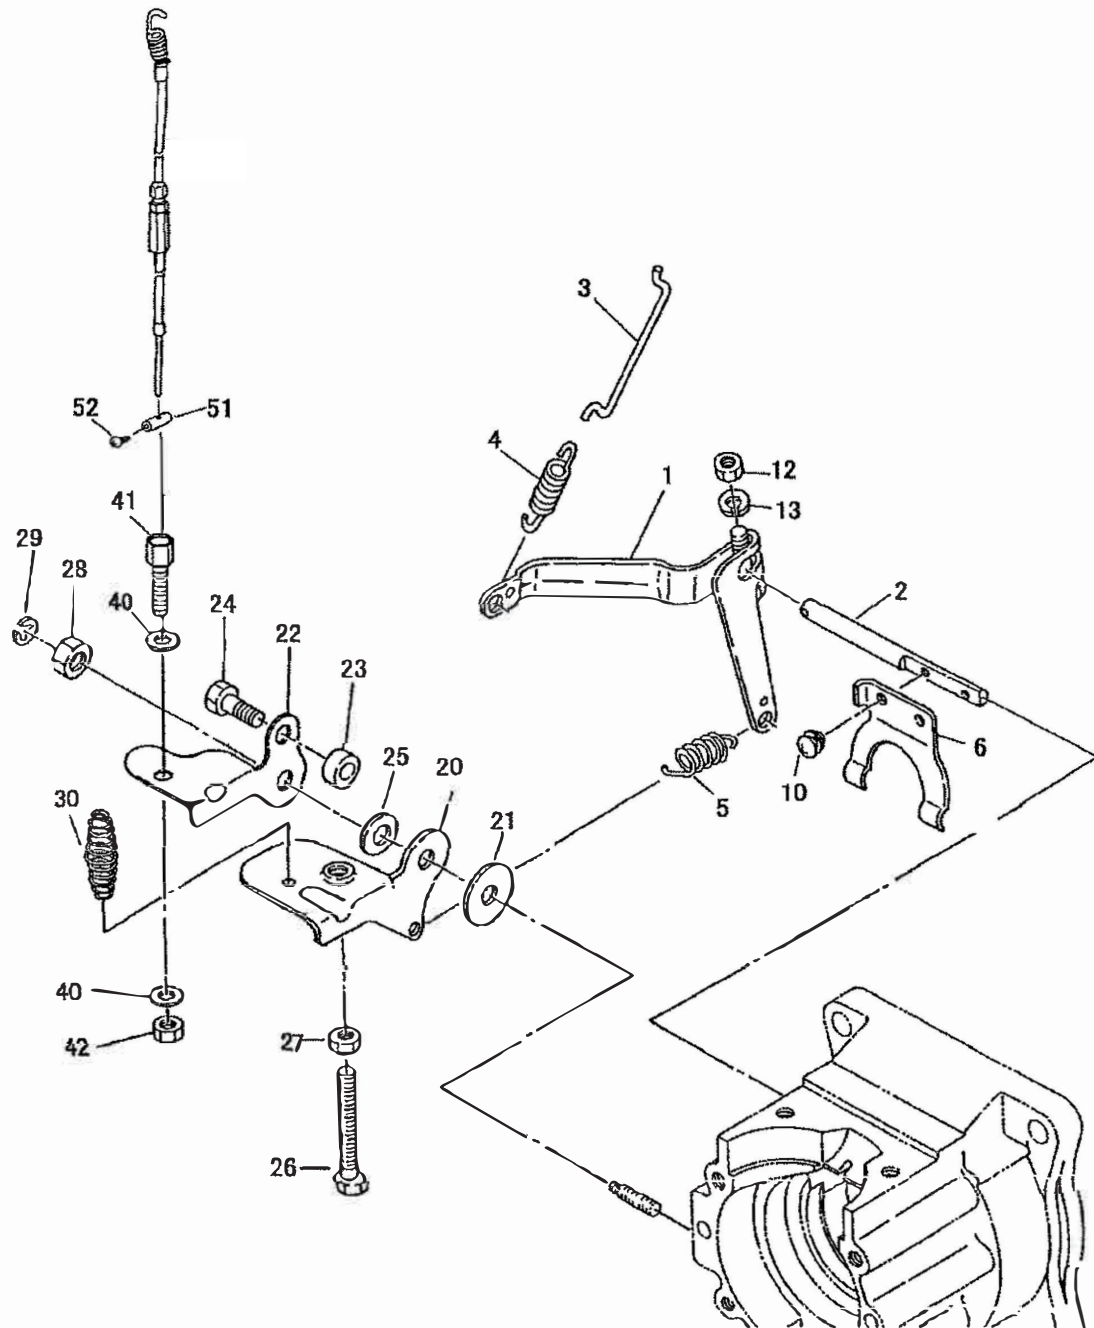

パーツカタログ

EC08DC オーレック仕様

パーツリスト

クランクケース	1
クランクシャフト・ピストン	3
インテーク・エキゾースト	5
ガバナ・オペレート	7
クーリング・スターティング	9
フューエル・ルブリカント	11
キャブレタ	13
エレクトリック ディバイス	15
クラッチ・リダクション	17
アクセサリ	18

富士ロビン株式会社

図番	部品番号	部品名称	標準価格 (1個 当たり)	個数	摘要
				EC08DC	
1	5804012000-	GOVERNOR LEVER COMPL		1	
2	1294220103-	GOVERNOR SHAFT		1	
3	5604500600-	ROD, GOVERNOR		1	
4	5604501200-	SPRING,ROD		1	
5	1294250111-	GOVERNOR SPRING		1	
6	1294210113-	GOVERNOR,YOKE		1	
10	0140039980-	SCREW		2	
12	0021706000-	NUT		1	ガバナレバー 1
13	0032006000-	SPRING WASHER		1	ガバナレバー 1
20	5514500000-	LEVER, GOVERNOR		1	
21	0217060020-	FRIICTION WASHER		1	チョウソクキレバー
22	5804500600-	PLATE,STOP		1	
23	0230060090-	SPACER		1	
24	6202500400-	BOLT		1	
25	0200070010-	WASHER		1	チョウソクキレバー
26	0016506400-	BOLT		1	チョウソクキレバー 1
27	0021706000-	NUT		1	コウソクストッパー 1
28	0170069960-	NUT		1	
29	1294500103-	CLIP		1	チョウソクキレバー
30	0830000010-	COIL SPRING		1	コントロールケーブルクミツケ
40	0031006000-	WASHER		2	
41	0149069972-	ADJUST SCREW		1	
42	0022706000-	NUT		1	
51	2064500519-	WIRE END 2		1	コントロールケーブルクミツケ
52		SCREW		1	ワイヤエンド