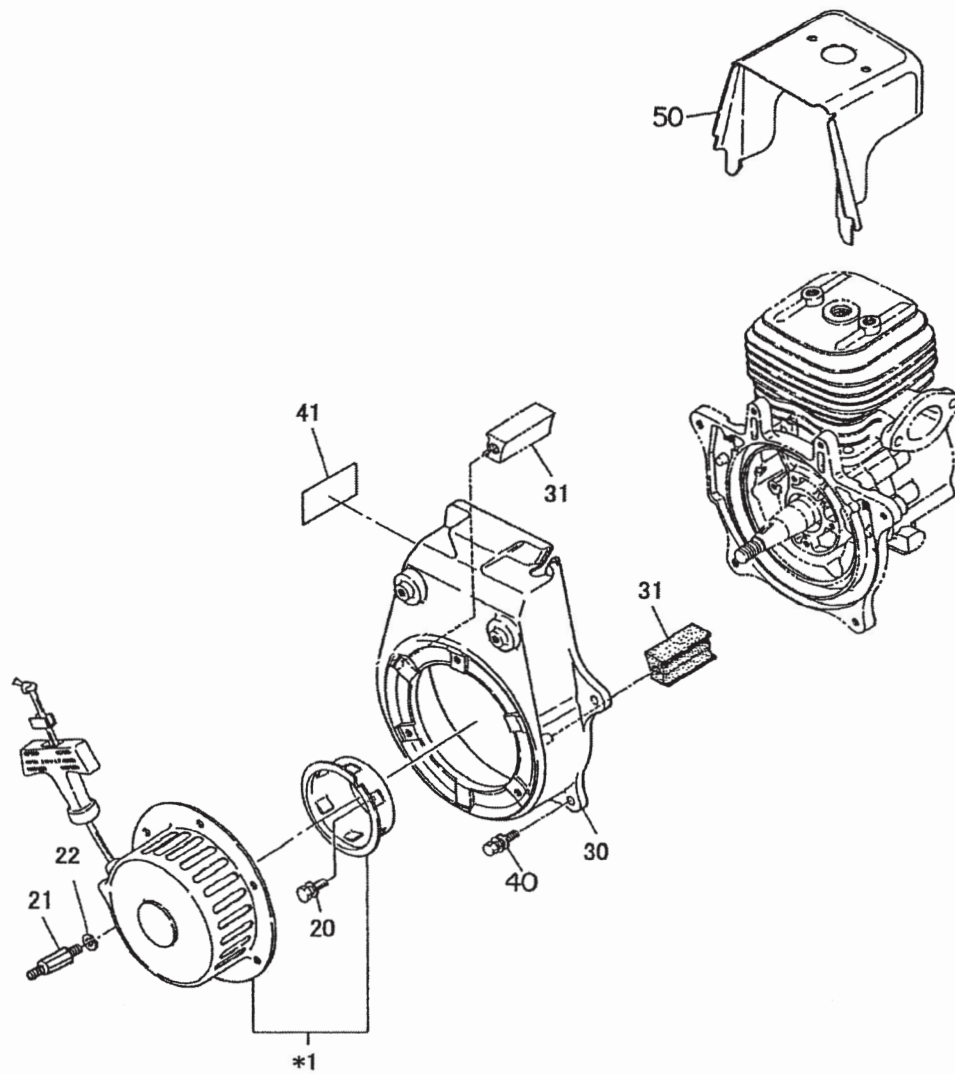

クーリング スタートイング

図番	部品番号	部品名称	標準価格 (1個 当たり)	個数	摘要
				EC08DC	
1	5805011001-1	STARTER REWIND		1	3~13ヲ含ム
3	5805004020-	SPRAL SPRNG		1	0.6x6x2020
4	5805004030-1	REEL		1	
△5	5805011030-	ROPE		1	4x1130 △
6	5805001030-	STARTER KNOB		1	
7	5805004040-	RATCHET		1	
8	5805004110-	FR ICTION SPR NG		1	
9	5805004050-	RATCHET SPR NG		1	
△10	5515005160-1	KNOB CAP		1	
11	5805004120-	RATCHET GU DE		1	
12	5805011020-	SCREW		1	
13	5805004140-1	PULLEY		1	
20	0011006140-	BOLT ASSEMBLY		2	キドウプーリ2
21	5805501801-	BOLT		3	リコイルシメツケ
22	0032006000-	SPR NG WASHER		3	リコイルシメツケ
30	5605500801-	HOUS NG BLOWER		1	CE ショク(スモンスカーレット)
31	5515500200-	PLATE BAFFLE		1	
40	0011106200-	BOLT ASSEMBLY		4	ファンカバー 4
41	5809500701-	LABEL MODEL		1	ハウジングプロワ
50	5515500301-	COVER CYLINDER		1	CE ショク(スモンスカーレット)