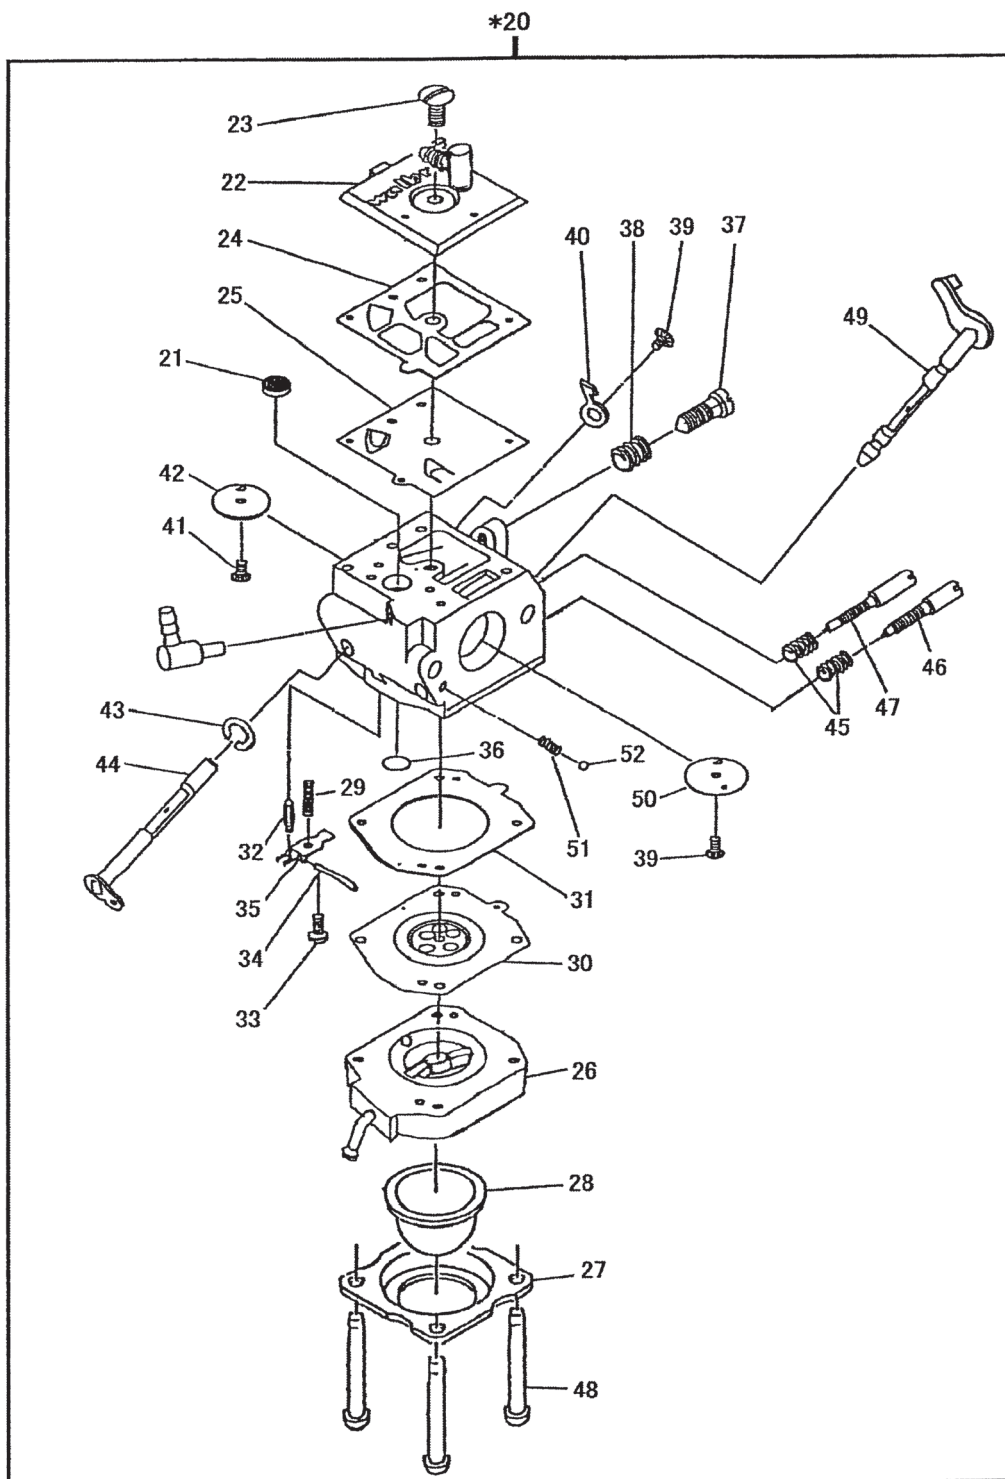

図番	部品番号	部品名称	標準価格 (1個 当たり)	個数	摘要
				EC08DC	
*20	5806126001-	CARBURETOR		1	HAD-213 21 ~ 52 ヲ含ム
21	5016004010-	SCREEN - NLET		1	
22	5806122010-	COVER ASSEMBLY-PUMP		1