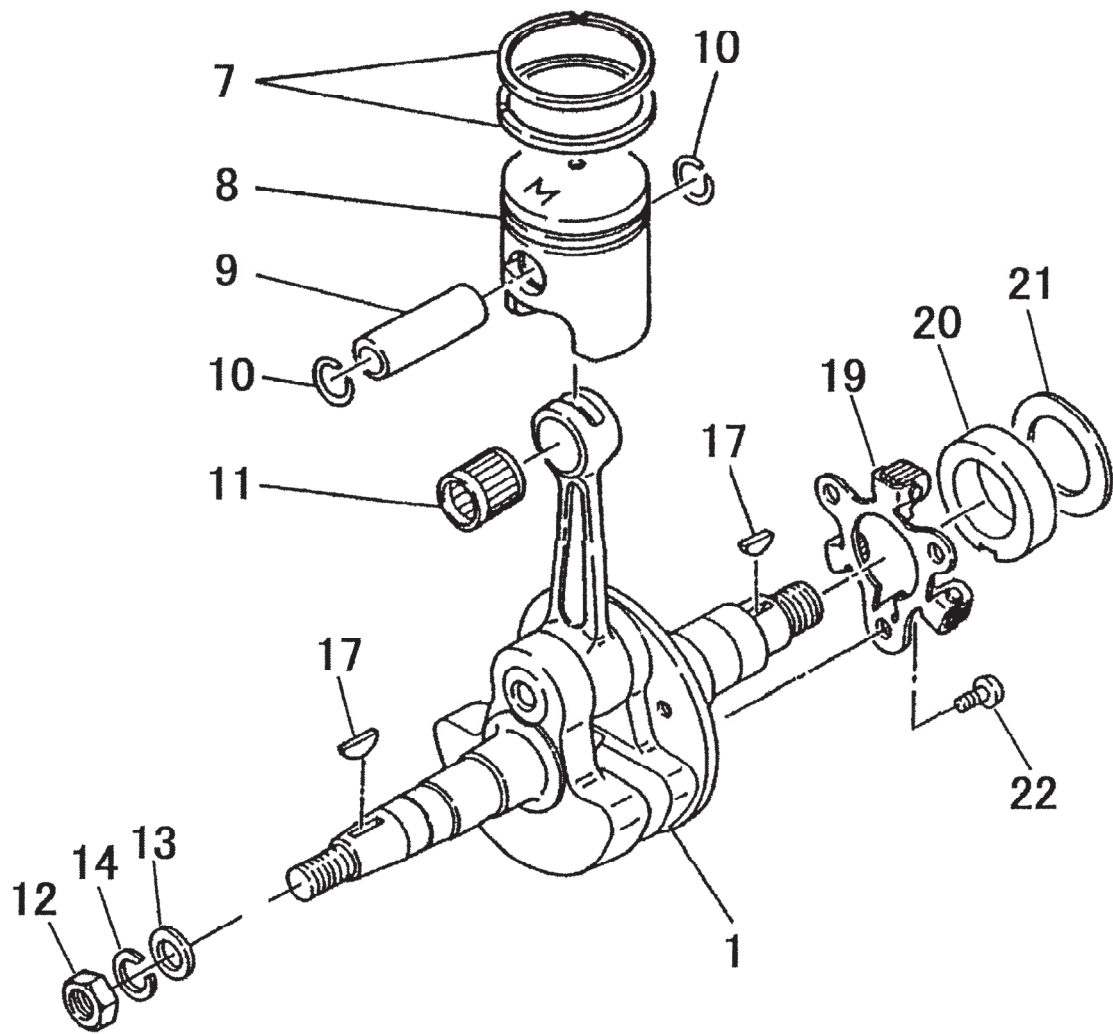

パーツカタログ

EC08DC オーレック仕様

パーツリスト

クランクケース	1
クランクシャフト・ピストン	3
インテーク・エキゾースト	5
ガバナ・オペレート	7
クーリング・スターティング	9
フューエル・ルブリカント	11
キャブレタ	13
エレクトリック ディバイス	15
クラッチ・リダクション	17
アクセサリ	18

富士ロビン株式会社

図番	部品番号	部品名称	標準価格 (1個 当たり)	個数	摘要
				EC08DC	
1	5804012000-	GOVERNOR LEVER COMPL		1	
2	1294220103-	GOVERNOR SHAFT		1	
3	5604500600-	ROD, GOVERNOR		1	
4	5604501200-	SPRING,ROD		1	
5	1294250111-	GOVERNOR SPRING		1	
6	1294210113-	GOVERNOR,YOKE		1	
10	0140039980-	SCREW		2	
12	0021706000-	NUT		1	ガバナレバー 1
13	0032006000-	SPRING WASHER		1	ガバナレバー 1
20	5514500000-	LEVER, GOVERNOR		1	
21	0217060020-	FRIICTION WASHER		1	チョウソクキレバー
22	5804500600-	PLATE,STOP		1	
23	0230060090-	SPACER		1	
24	6202500400-	BOLT		1	
25	0200070010-	WASHER		1	チョウソクキレバー
26	0016506400-	BOLT		1	チョウソクキレバー 1
27	0021706000-	NUT		1	コウソクストッパー 1
28	0170069960-	NUT		1	
29	1294500103-	CLIP		1	チョウソクキレバー
30	0830000010-	COIL SPRING		1	コントロールケーブルクミツケ
40	0031006000-	WASHER		2	
41	0149069972-	ADJUST SCREW		1	
42	0022706000-	NUT		1	
51	2064500519-	WIRE END 2		1	コントロールケーブルクミツケ
52		SCREW		1	ワイヤエンド