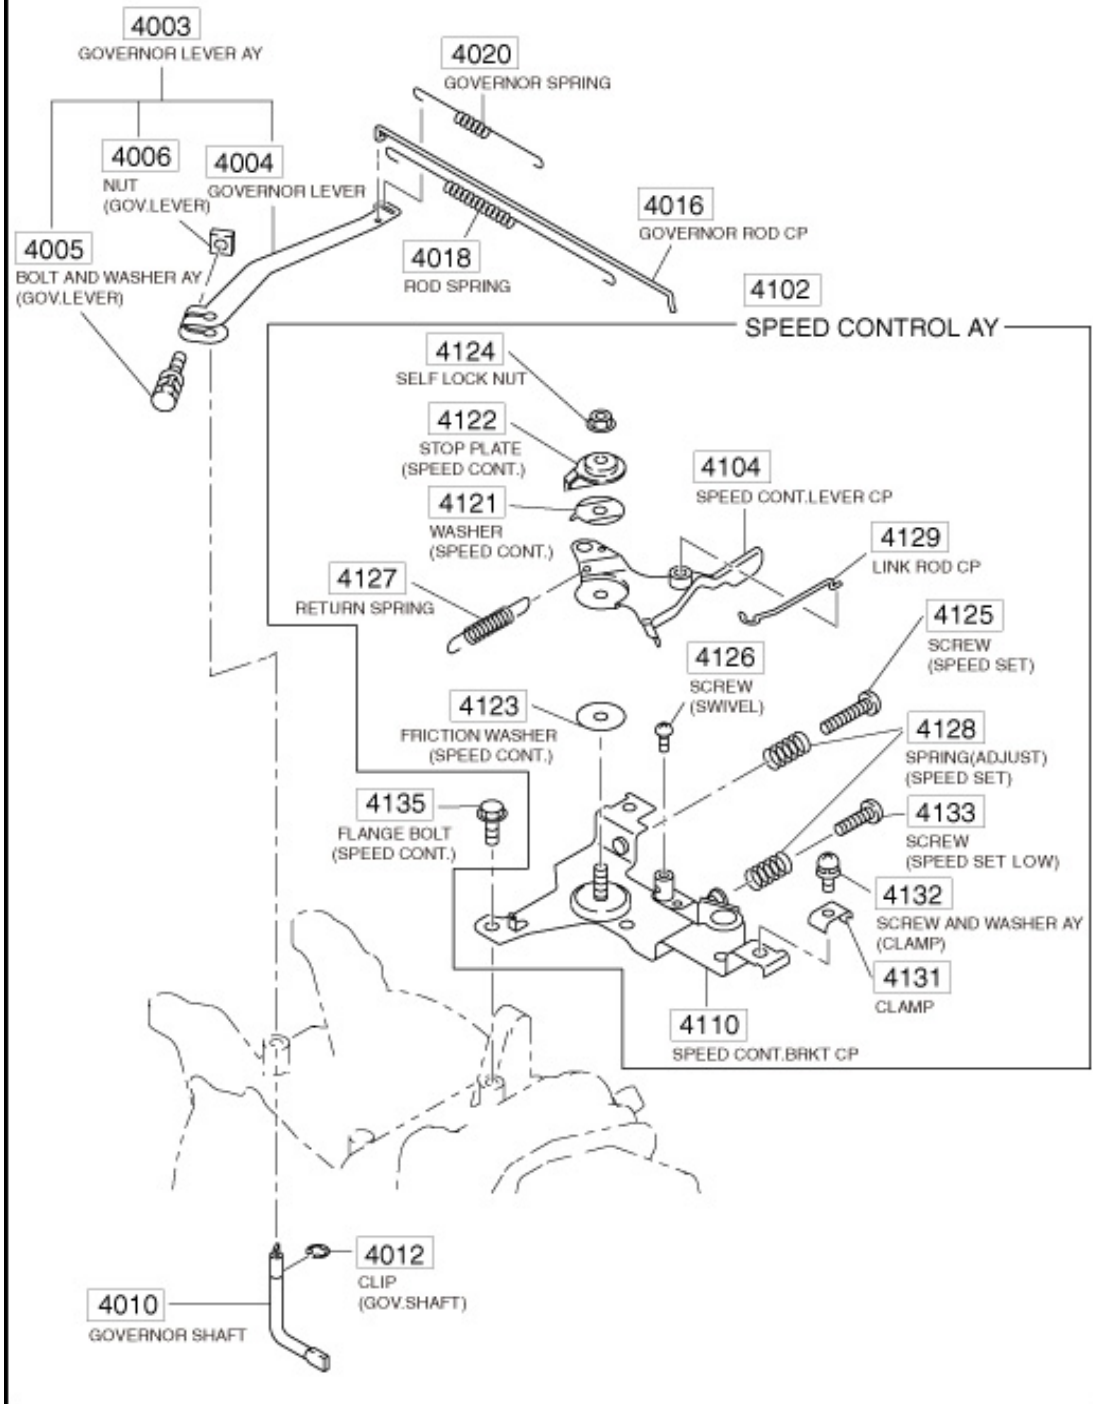

Robin Engine

Model EX130
for

PARTS CATALOG

Spec. NO. EX130D70220

富士重工業株式会社
FUJI HEAVY INDUSTRIES LTD.

ISSUE	
ISSUE DATE	

FIG. 100

FIG. 200

FIG. 300

FIG. 315

DUAL ELEMENT

FIG. 4001

GOVERNOR OPERATION Gr

CABLE SPEED CONTROL

276400100W00

FIG. 500

FIG. 520

RESIN

FIG. 600

FIG. 640

FIG. 700

FIG. 900