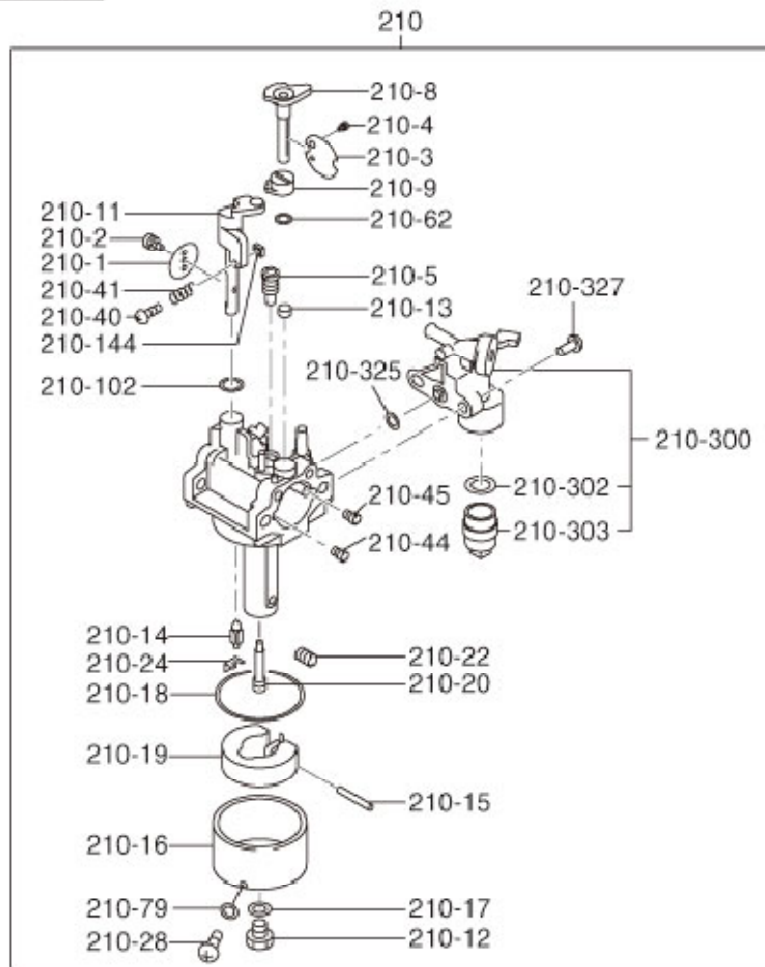

Robin Engine

Model EX130
for

PARTS CATALOG

Spec. NO. EX130D70220

富士重工業株式会社
FUJI HEAVY INDUSTRIES LTD.

ISSUE	
ISSUE DATE	

FIG. 100

FIG. 200

FIG. 300

FIG. 315

DUAL ELEMENT

FIG. 4001

GOVERNOR OPERATION Gr

CABLE SPEED CONTROL

276400100W00

FIG. 500

FIG. 520

RESIN

FIG. 600

FIG. 640

FIG. 700

FIG. 900