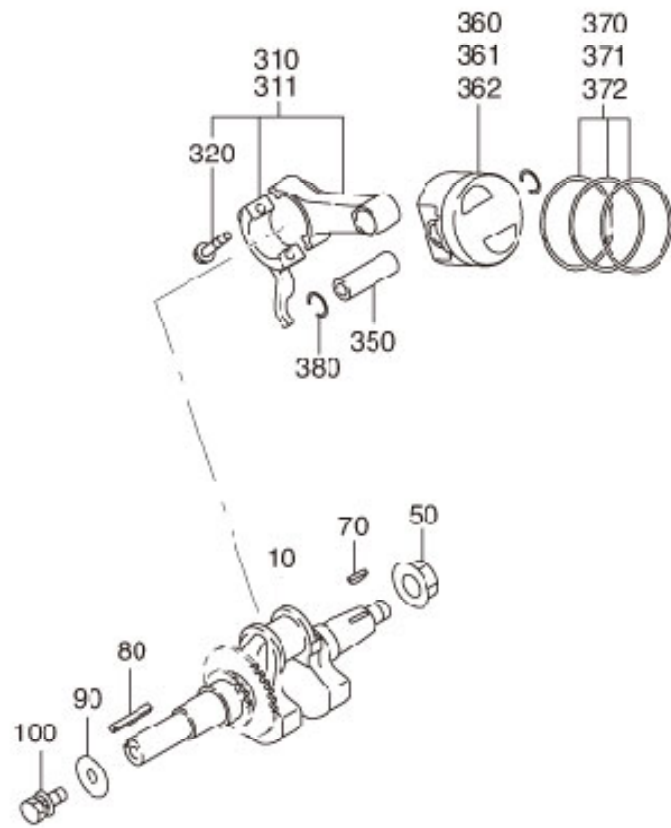

Robin Engine

Model EX130
for

PARTS CATALOG

Spec. NO. EX130D70220

富士重工業株式会社
FUJI HEAVY INDUSTRIES LTD.

ISSUE	
ISSUE DATE	

FIG. 100

FIG. 200

FIG. 300

FIG. 315

DUAL ELEMENT

FIG. 4001

GOVERNOR OPERATION Gr

CABLE SPEED CONTROL

276400100W00

FIG. 500

FIG. 520

RESIN

FIG. 600

FIG. 640

FIG. 700

FIG. 900