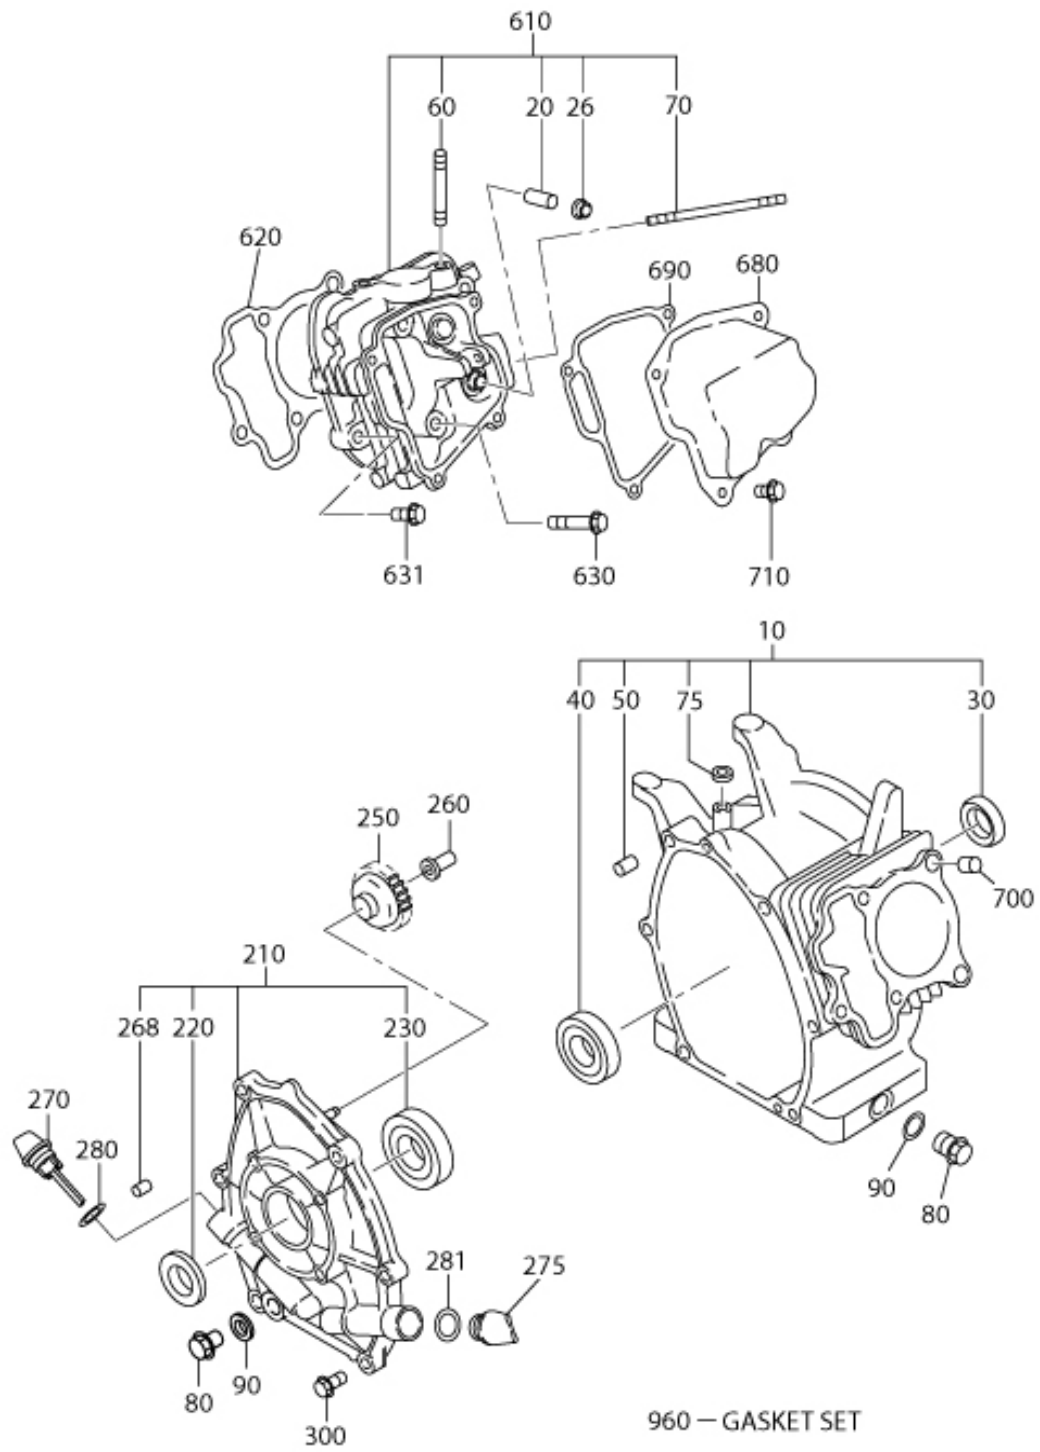

Robin Engine

Model EX130
for

PARTS CATALOG

Spec. NO. EX130D70220

富士重工業株式会社
FUJI HEAVY INDUSTRIES LTD.

ISSUE	
ISSUE DATE	

FIG. 100

FIG. 200

FIG. 300

FIG. 315

DUAL ELEMENT

FIG. 4001

GOVERNOR OPERATION Gr

CABLE SPEED CONTROL

276400100W00

FIG. 500

FIG. 520

RESIN

FIG. 600

FIG. 640

FIG. 700

FIG. 900