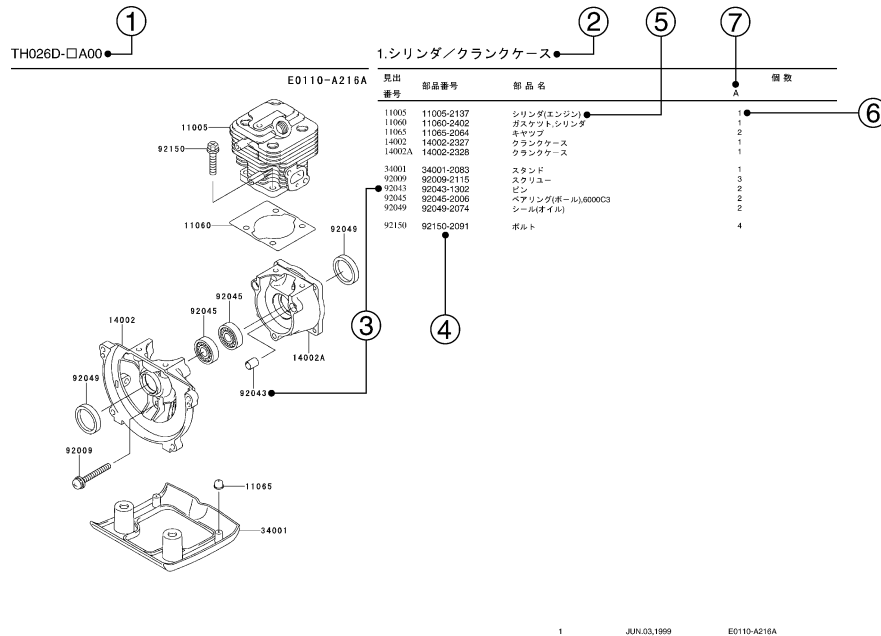

製品コード (例) : FA130D-**AA**00  
↑ 製品改訂コード

- 2) 部品注文には、このパーツカタログに記載通り正確に部品コード（英数字すべて）を明記して下さい。
- 3) このパーツカタログのイラストにない部品は切離して販売されておりません。イラストの完成組部品（コンプリートユニット）または、組立品（アッセンブリー）だけ部品補給用として販売いたしております。

2. パーツカタログの形式の説明

- 1) 製品コード  
このコードは、このパーツカタログが適用される製品コードを示しています。製品コードの一部である製品改訂コードは省略されています。
- 2) 部品グループ標示  
この標示は、その頁に掲載されているイラスト部品群の代表名称です。
- 3) 見出し番号  
見出し番号はイラストとテキストの間をつなぐ番号として、それぞれに表示されています。

4) 部品番号

これは部品注文の鍵です。このパーツカタログでは以下の部品番号が使われています。