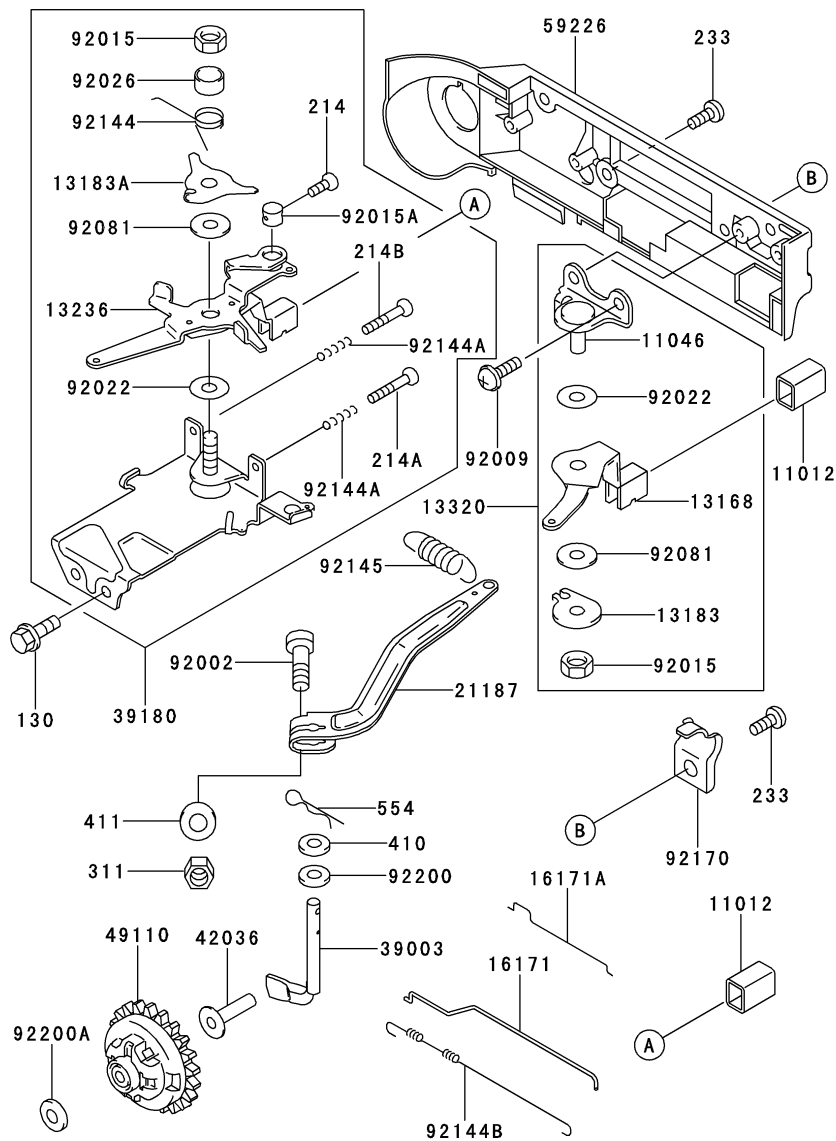

E0170-A779D

見出 番号	部品番号	部 品 名	個 数
			A
11012	11012-2282	キャップ	2
11046	11046-2143	ブラケット	1
13168	13168-2314	レバー	1
13183	13183-2334	プレート	1
13183A	13183-2343	プレート	1
13236	13236-2116	レバーコンブ	1
13320	13320-2021	レバーアツシ	1
16171	16171-2063	リンク	1
16171A	16171-2064	リンク	1
21187	21187-2061	アームアツシ	1
39003	39003-2076	アーム(ピボット)	1
39180	39180-2643	パネルアツシ(コントロール)	1
42036	42036-2060	スリーブ	1
49110	49110-2069	ガバナアツシ	1
59226	59226-2224	パネル(コントロール)	1
92002	92002-2269	ボルト,6X28	1
92009	92009-2203	スクリユー	2
92015	92015-2051	ナット	2
92015A	92015-2120	ナット	1
92022	92022-2103	ワツシヤ	2
92026	92026-2158	スペーサ	1
92081	92081-2104	スプリング	2
92144	92144-2257	スプリング	1
92144A	92144-2266	スプリング	2
92144B	92144-2279	スプリング	1
92145	92145-2054	スプリング	1
92170	92170-2035	クランプ	1
92200	92200-2029	ワツシヤ,6.5X11.5X2.0	1
92200A	92200-2036	ワツシヤ,6.2X20X0.5	1
130	130BA0612	ボルト(ツバツキ),6X12	2
214	214AA0408	ナベコネジ(+アナ),4X8	1
214A	214AA0420	ナベコネジ(+アナ),4X20	1
214B	214AA0422	ナベコネジ(+アナ),4X22	1
233	233AB0514	ナベコネジ(ヒラツキ+アナ),5X14	4
311	311AA0600	ロツカク ナット,6MM	1
410	410AA0600	ヒラザガネ(コガタマル),6MM	1
411	411AA0600	ヒラザガネ(ミガキマル),6MM	1
554	554DA0600	スナツブ ピン,1.2X21.2	1