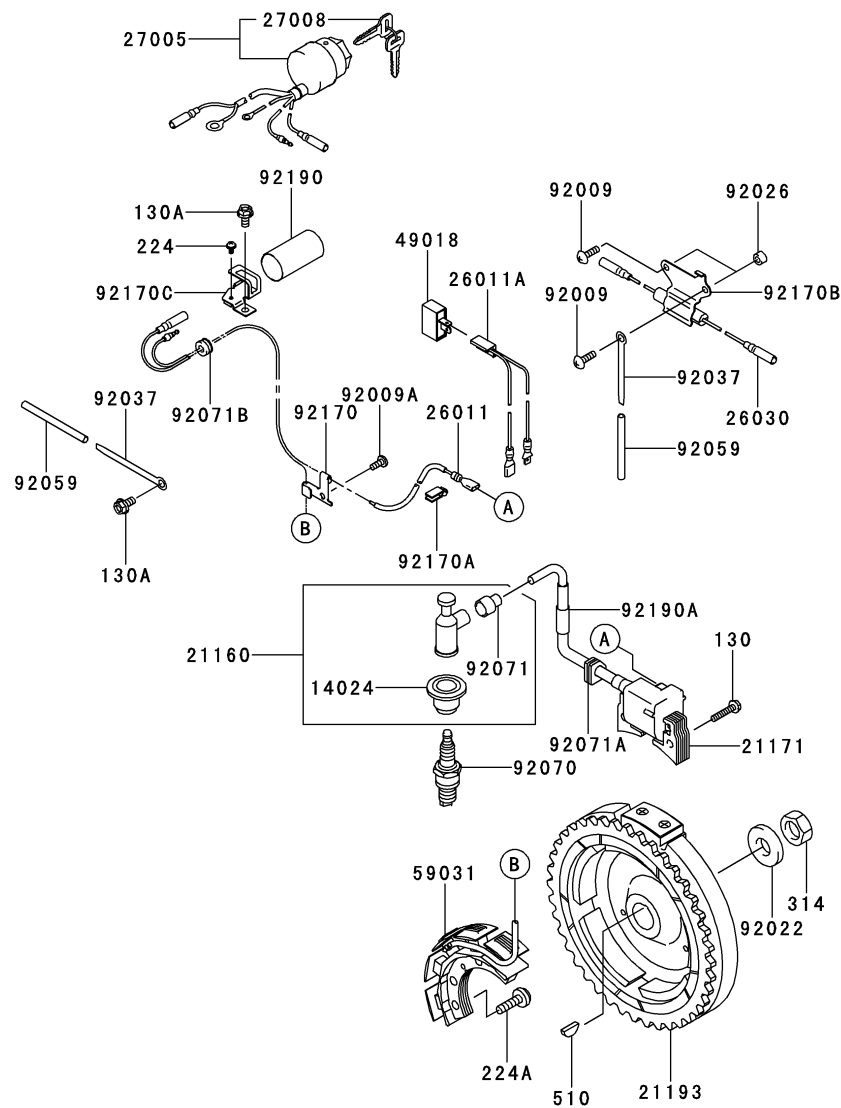

E0160-B766A

見出 番号	部品番号	部 品 名	個 数
			A
14024	14024-2234	カバー	1
21160	21160-2051	キャップアツシ(プラグ)	1
21171	21171-2206	コイルアツシ(イグニション)	1
21193	21193-2122	フライホイールアツシ	1
26011	26011-2351	ワイヤ(リード),L=420MM	1
26011A	26011-2394	ワイヤ(リード)	1
26030	26030-2004	ハーネス	1
27005	27005-2055	スイッチアツシ(イグニション)	1
27008	27008-2055	キー(ロツク)	2
49018	49018-1055	ダイオード	1
59031	59031-2091	コイル(チャージング)	1
92009	92009-2303	スクリユー	2
92009A	92009-2308	スクリユー	1
92022	92022-2205	ワツシヤ	1
92026	92026-2317	スペーサ,5.5X10X6	2
92037	92037-2006	クランプ	2
92059	92059-2011	チューブ,5X6X75	2
92070	92070-2077	プラグ(スパーク),BPR5ES,ソリッド	1
92071	92071-2008	グロメツト	1
92071A	92071-2112	グロメツト	1
92071B	92071-2125	グロメツト	1
92170	92170-2016	クランプ	1
92170A	92170-2017	クランプ	1
92170B	92170-2034	クランプ	1
92170C	92170-2051	クランプ	1
92190	92190-2052	チューブ,25X26X50	1
92190A	92190-2069	チューブ,7.5X10X35	1
130	130AA0525	ボルト(ツバツキ),5X25	2
130A	130BA0612	ボルト(ツバツキ),6X12	2
224	224AA0408	ナベコネジ(ヒラツキ+ジアナ),4X8	1
224A	224AA0620	ナベコネジ(ヒラツキ+ジアナ),6X20	2
314	314BA1600	ロツカク ナツト(コガタ ホソメ),16MM	1
510	510A5100	ハンゲツキー	1