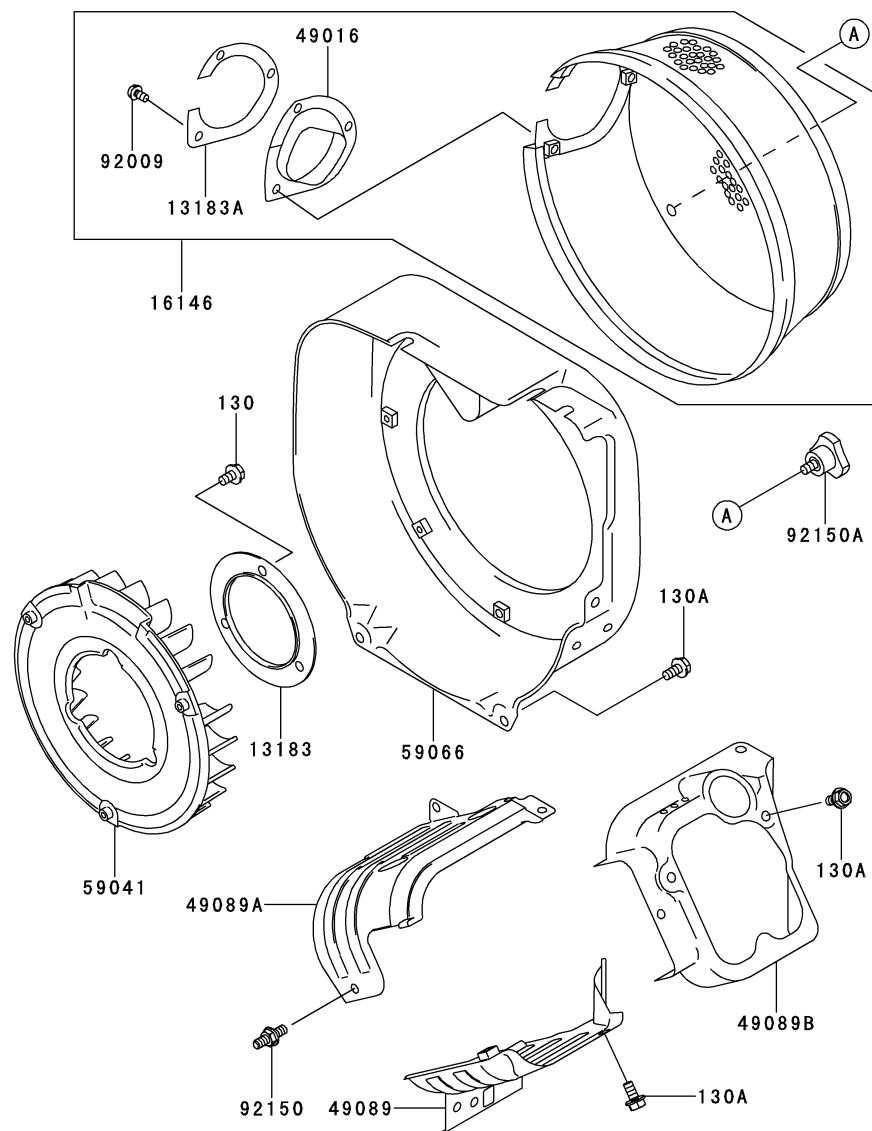

3.バルブ／カムシャフト

E0130-A011K

見出 番号	部品番号	部 品 名	個 数
			A
12004	12004-2093	バルブ(インテーク)	1
12005	12005-2081	バルブ(エキゾースト)	1
12009	12009-2066	リテーナ(バルブスプリング)	2
12011	12011-2056	コレット	4
12016	12016-2060	アーム(ロッカ)	2
12032	12032-2060	タペット	2
13070	13070-2086	ガイド	1
13116	13116-0047	ロッド(ブツシュ)	2
13116A	13116-2071	ロッド(ブツシュ)	*
16007	16007-2072	シート(スプリング)	2
21118	21118-2087	デコンプレッサ	1
49078	49078-2067	スプリング(エンジンバルブ)	2
49118	49118-2108	カムシャフトコンブ	1
92015	92015-2240	ナット	2
92015A	92015-2253	ナット	2
92043	92043-2113	ピン	2
92144	92144-2323	スプリング	1
92150	92150-2198	ボルト	2
92180	92180-2010	シム,T=0.3	AR
92180A	92180-2011	シム,T=0.4	AR
92180B	92180-2012	シム,T=0.5	AR
92180C	92180-2062	シム,T=0.2	AR

4.潤滑装置

E0140-A007A

見出 番号	部品番号	部 品 名	個 数
			A
11009	11009-2175	ガスケット	2
16115	16115-2079	キャップ(オイルファイラ)	2
92055	92055-2185	リング(O),20MM	2
92066	92066-2253	プラグ,14X12	2

E0150-A285C

見出 番号	部品番号	部品名	個数
			A
13183	13183-2407	プレート	1
13183A	13183-2483	プレート	1
16146	16146-2193	カバーアツシ	1
49016	49016-2082	カバー(シール)	1
49089	49089-2326-9H	シユラウド(エンジン)	1
49089A	49089-2328-9H	シユラウド(エンジン)	1
49089B	49089-2360-9H	シユラウド(エンジン)	1
59041	59041-2072	ファン	1
59066	59066-2721-9H	ハウジング(ファン)	1
92009	92009-2243	スクリユ-5X10	3
92150	92150-2197	ボルト	1
92150A	92150-2264	ボルト	4
130	130BA0610	ボルト(ツバツキ),6X10	3
130A	130BA0612	ボルト(ツバツキ),6X12	11