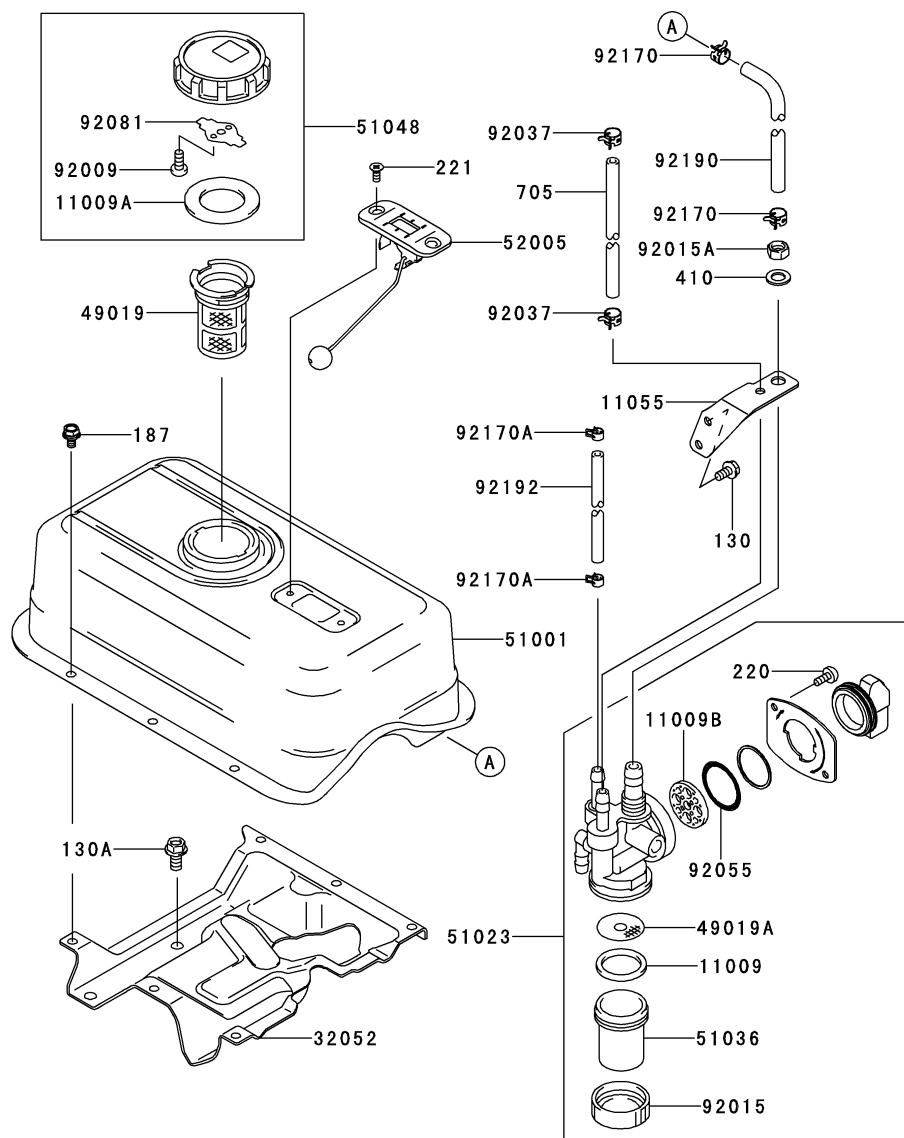

E0200-A914A

見出 番号	部品番号	部 品 名	個 数
			A
11009	11009-2021	ガスケット	1
11009A	11009-2115	ガスケット	1
11009B	11009-2847	ガスケット	1
11055	11055-2019	ブラケット	1
32052	32052-2201-9H	ブラケット(タンク)	1
49019	49019-2051	フィルタ(フューエル)	1
49019A	49019-2095	フィルタ(フューエル)	1
51001	51001-2241-9H	タンクコンブ(フューエル)	1
51023	51023-2151	タツブアツシ	1
51036	51036-2066	カツブ,フューエル タツブ	1
51048	51048-2055	キャツブアツシ(タンク)	1
52005	52005-2100	ゲージ	1
92009	92009-2021	スクリユー	2
92015	92015-2007	ナツト	1
92015A	92015-2317	ナツト	1
92037	92037-2001	クランプ	2
92055	92055-2153	リング(0)	1
92081	92081-2036	スプリング	1
92170	92170-2082	クランプ	2
92170A	92170-2084	クランプ	2
92190	92190-2082	チューブ,7X12X220	1
92192	92192-2189	チューブ,3.5X7.9X80	1
130	130BA0612	ボルト(ツバツキ),6X12	2
130A	130BA0816	ボルト(ツバツキ),8X16	4
187	187BB0612	ボルト(アプセットバネヒラツキ),6X12	6
220	220AA0308	ナベコネジ(+ジアナ),3X8	2
221	221AB0512	サラコネジ(+ジアナ),5X12	2
410	410AA1000	ヒラザガネ(コガタマル),10MM	1
705	705A041000	ブレイド チューブ	1