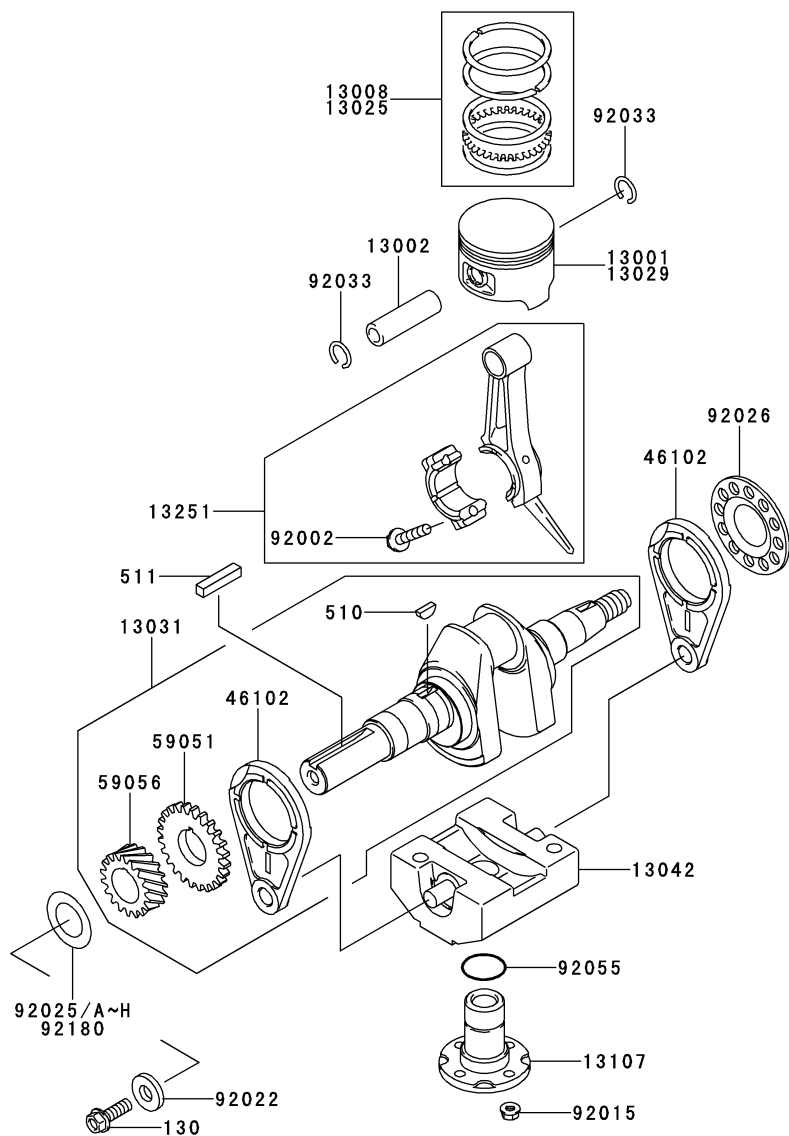

1.シリンダ／クランクケース

E0110-A821B

見出 番号	部品番号	部 品 名	個 数
			A
11004	11004-2106	ガスケット(ヘッド)	1
11008	11008-2086	ヘッドコンブ(シリンダ)	1
11009	11009-2923	ガスケット, ロツカ ケース	1
11022	11022-6002	ケース(ロツカ)	1
11061	11061-2069	ガスケット	1
13183	13183-2299	プレート	1
16126	16126-2107	バルブ	1
18020	18020-2073	バツフル	1
49015	49015-6135	カバー(クランクケース)	1
49120	49120-0785	クランクケースコンブ	1
92004	92004-2083	スタツド, 6X14	4
92009	92009-2308	スクリユー	2
92043	92043-1037	ピン	2
92043A	92043-1263	ピン	2
92045	92045-2188	ベアリング(ボール), 6206CM	2
92049	92049-2097	シール(オイル), VC6X10X2.5	1
92049A	92049-2199	シール(オイル)	1
92049B	92049-2220	シール(オイル)	1
92055	92055-1343	リング(O)	2
92150	92150-2145	ボルト, 6X35	2
92151	92151-2130	ボルト, 8X40	8
130	130CA0845	ボルト(ツバツキ), 8X45	6

2.ピストン／クランクシャフト

E0120-A145B

見出 番号	部品番号	部 品 名	個 数
			A
13001	13001-2190	ピストン(エンジン)	1
13002	13002-2077	ピン(ピストン)	1
13008	13008-2055	リングセット(ピストン)	1
13025	13025-2097	リングセット(ピストンエル)	AR
13029	13029-2135	ピストン(エンジンエル),0.50	AR
13031	13031-2056	クランクシャフトコンプ	1
13042	13042-6012	ウエイト	1
13107	13107-2088	シャフト	1
13251	13251-2078	ロッドアツシ(コネクティング)	1
46102	46102-2075	ロッド	2
59051	59051-2097	ギヤ(スパー)	1
59056	59056-2995	ギヤ(ヘリカル)	1
92002	92002-2053	ボルト	2
92015	92015-1367	ナット	4
92022	92022-2116	ワツシャ	1
92025	92025-2168	シム,T=1.13	AR
92025A	92025-2169	シム,T=1.18	AR
92025B	92025-2170	シム,T=1.23	AR
92025C	92025-2171	シム,T=1.28	AR
92025D	92025-2172	シム,T=1.33	AR
92025E	92025-2173	シム,T=1.38	AR
92025F	92025-2174	シム,T=1.43	AR
92025G	92025-2175	シム,T=1.48	AR
92025H	92025-2207	シム,T=1.53	AR
92026	92026-2052	スパーサ	1
92033	92033-1099	リング(スナツブ)	2
92055	92055-2072	リング(0)	1
92180	92180-2027	シム	AR
130	130BA0825	ボルト(ツバツキ),8X25	1
510	510A5100	ハンゲツキー	1
511	511A0735	シズミキー	1