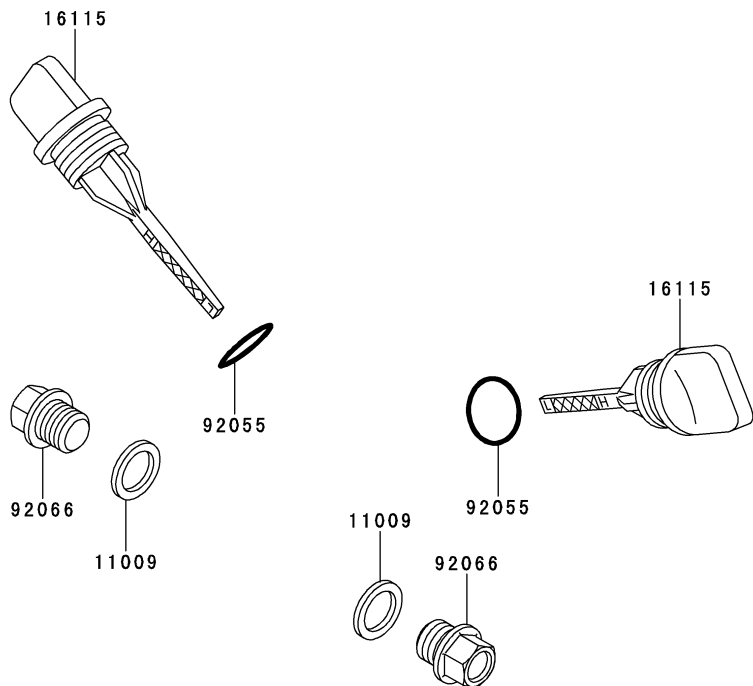

3.バルブ／カムシャフト

E0130-A011K

見出 番号	部品番号	部 品 名	個 数
			A
12004	12004-2093	バルブ(インテーク)	1
12005	12005-2081	バルブ(エキゾースト)	1
12009	12009-2066	リテーナ(バルブスプリング)	2
12011	12011-2056	コレット	4
12016	12016-2060	アーム(ロッカ)	2
12032	12032-2060	タペット	2
13070	13070-2086	ガイド	1
13116	13116-0047	ロッド(ブツシュ)	2
13116A	13116-2071	ロッド(ブツシュ)	*
16007	16007-2072	シート(スプリング)	2
21118	21118-2087	デコンプレッサ	1
49078	49078-2067	スプリング(エンジンバルブ)	2
49118	49118-2108	カムシャフトコンブ	1
92015	92015-2240	ナット	2
92015A	92015-2253	ナット	2
92043	92043-2113	ピン	2
92144	92144-2323	スプリング	1
92150	92150-2198	ボルト	2
92180	92180-2010	シム,T=0.3	AR
92180A	92180-2011	シム,T=0.4	AR
92180B	92180-2012	シム,T=0.5	AR
92180C	92180-2062	シム,T=0.2	AR

4.潤滑装置

E0140-A007A

見出 番号	部品番号	部 品 名	個 数
			A
11009	11009-2175	ガスケット	2
16115	16115-2079	キャップ(オイルファイラ)	2
92055	92055-2185	リング(O),20MM	2
92066	92066-2253	プラグ,14X12	2

E0150-A285C

見出 番号	部品番号	部品名	個数
			A
13183	13183-2407	プレート	1
13183A	13183-2483	プレート	1
16146	16146-2193	カバーアツシ	1
49016	49016-2082	カバー(シール)	1
49089	49089-2326-9H	シユラウド(エンジン)	1
49089A	49089-2328-9H	シユラウド(エンジン)	1
49089B	49089-2360-9H	シユラウド(エンジン)	1
59041	59041-2072	ファン	1
59066	59066-2721-9H	ハウジング(ファン)	1
92009	92009-2243	スクリユ-5X10	3
92150	92150-2197	ボルト	1
92150A	92150-2264	ボルト	4
130	130BA0610	ボルト(ツバツキ),6X10	3
130A	130BA0612	ボルト(ツバツキ),6X12	11