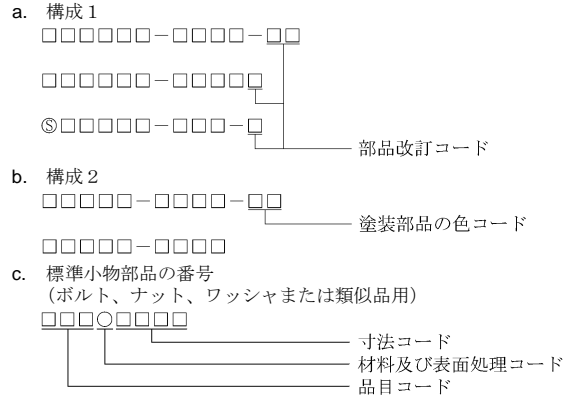

製品コード (例) : FA130D-**AA**00  
↑ 製品改訂コード

- 2) 部品注文には、このパーツカタログに記載通り正確に部品コード（英数字すべて）を明記して下さい。
- 3) このパーツカタログのイラストにない部品は切離して販売されておりません。イラストの完成組部品（コンプリートユニット）または、組立品（アッセンブリー）だけ部品補給用として販売いたしております。

2. パーツカタログの形式の説明

- 1) 製品コード  
このコードは、このパーツカタログが適用される製品コードを示しています。製品コードの一部である製品改訂コードは省略されています。
- 2) 部品グループ標示  
この標示は、その頁に掲載されているイラスト部品群の代表名称です。
- 3) 見出し番号  
見出し番号はイラストとテキストの間をつなぐ番号として、それぞれに表示されています。

4) 部品番号

これは部品注文の鍵です。このパーツカタログでは以下の部品番号が使われています。