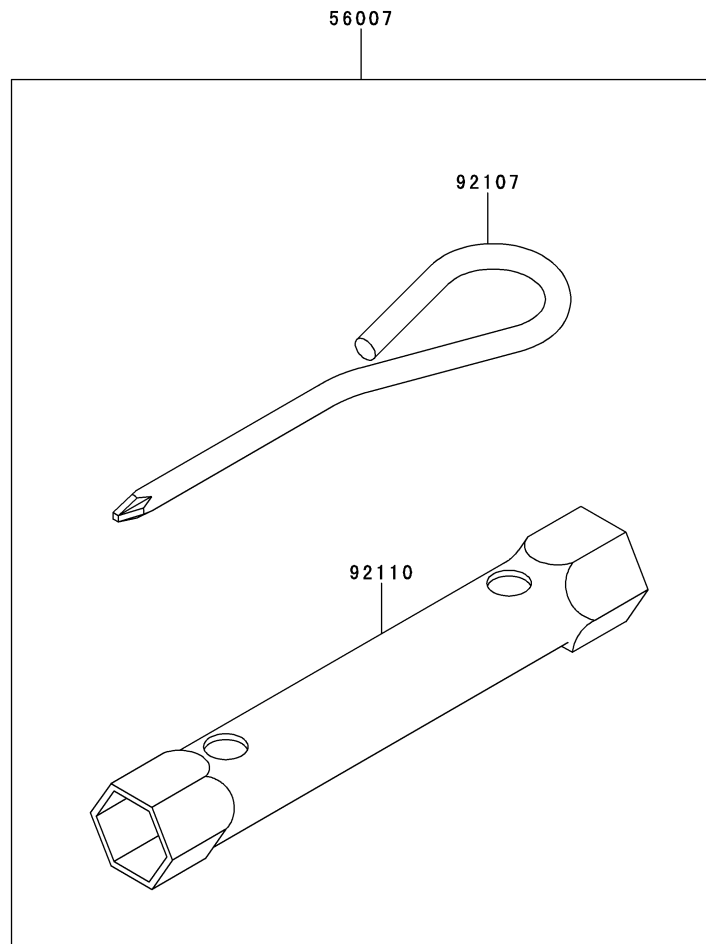

F0300-A001A

13.付属品

見出 番号	部品番号	部 品 名	個 数
			A
56007	56007-2051	ツールキット	1
92107	92107-2057	ツール(ドライバ)	1
92110	92110-2051	ツール(レンチ),19X21	1