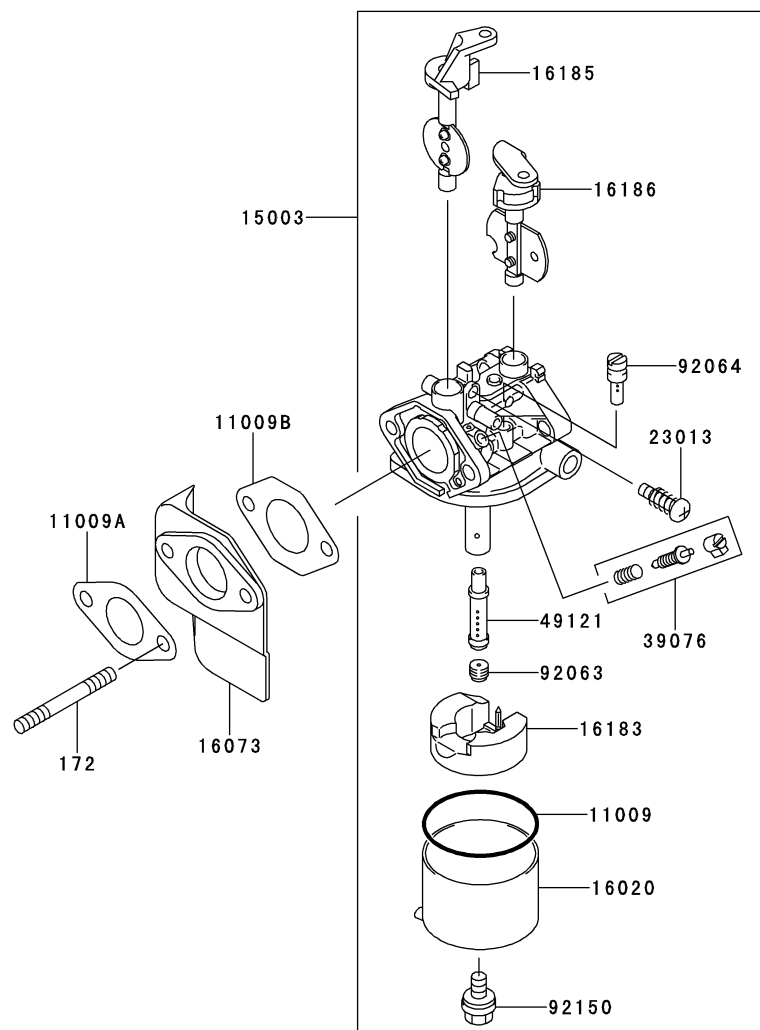

E0180-A667A

見出 番号	部品番号	部 品 名	個 数
			A
11009	11009-2919	ガスケット	1
11009A	11009-2927	ガスケット,インシュレータ	1
11009B	11009-2928	ガスケット,キャブレタ	1
15003	15003-2888	キャブレタアツシ	1
16020	16020-2123	チャンバ(フロート)	1
16073	16073-2150	インシュレータ	1
16183	16183-2005	フロートアツシ	1
16185	16185-2003	バルブアツシ(スロットル)	1
16186	16186-2002	バルブアツシ(チョーク)	1
23013	23013-2054	スクリユーアツシ	1
39076	39076-2055	リミタ	1
49121	49121-2210	ノズル(メイン)	1
92063	92063-2283	ジェット(メイン),#82	1
92064	92064-2086	ジェット(パイロット),#40	1
92150	92150-2209	ボルト	1
172	172BA0677	ウエコミ ボルト,6X77	2