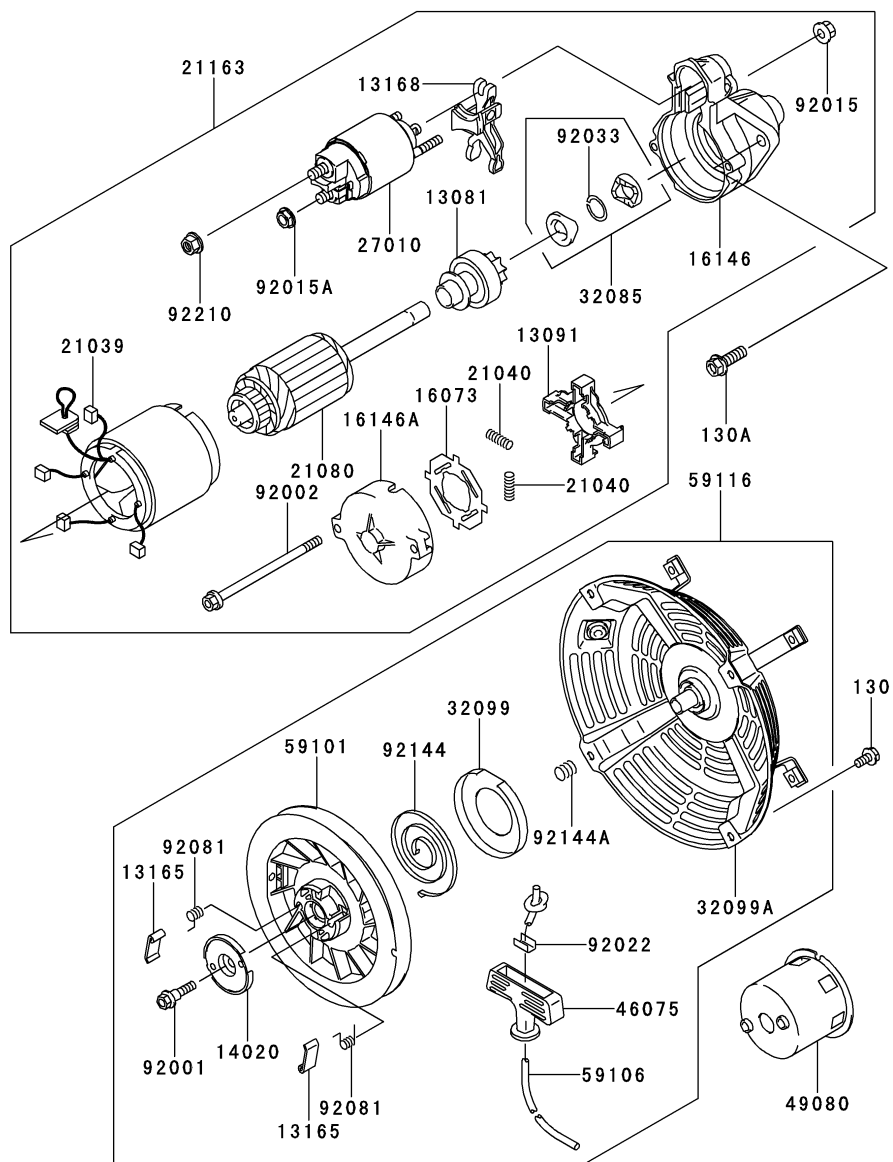

E0210-A693A

見出 番号	部品番号	部 品 名	個 数
			A
13081	13081-2108	クラッチアツシ	1
13091	13091-2068	ホルダ,ブラシ	1
13165	13165-2073	ボール,リコイル スタータ	2
13168	13168-2148	レバー,シフト	1
14020	14020-2094	リテーナ,リコイル スタータ	1
16073	16073-2098	インシュレータ	1
16146	16146-2163	カバーアツシ,FR	1
16146A	16146-2164	カバーアツシ,RR	1
21039	21039-2059	ブラシ	4
21040	21040-2052	スプリング(ブラシ)	4
21080	21080-2054	アーマチュア	1
21163	21163-2144	スタータ(エレクトリック)	1
27010	27010-7005	スイッチ	1
32085	32085-2097	ストツバ	1
32099	32099-2193	ケース,スプリング	1
32099A	32099-2355-YK	ケース,リコイル スタータ	1
46075	46075-2092	グリツブ,リコイル スタータ	1
49080	49080-2162	プーリ(スターティング)	1
59101	59101-2092	リール,リコイル スタータ	1
59106	59106-2099	ロープ,4.5X1550	1
59116	59116-2344-YK	スターターアツシ(リコイル)	1
92001	92001-2027	ボルト	1
92002	92002-2277	ボルト	2
92015	92015-2146	ナツト	2
92015A	92015-2147	ナツト	1
92022	92022-2248	ワツシヤ	1
92033	92033-2081	リング(スナツブ)	1
92081	92081-2021	スプリング	2
92144	92144-2055	スプリング,リコイル	1
92144A	92144-2212	スプリング	1
92210	92210-2085	ナツト	1
130	130BA0612	ボルト(ツバツキ),6X12	4
130A	130BA0825	ボルト(ツバツキ),8X25	2