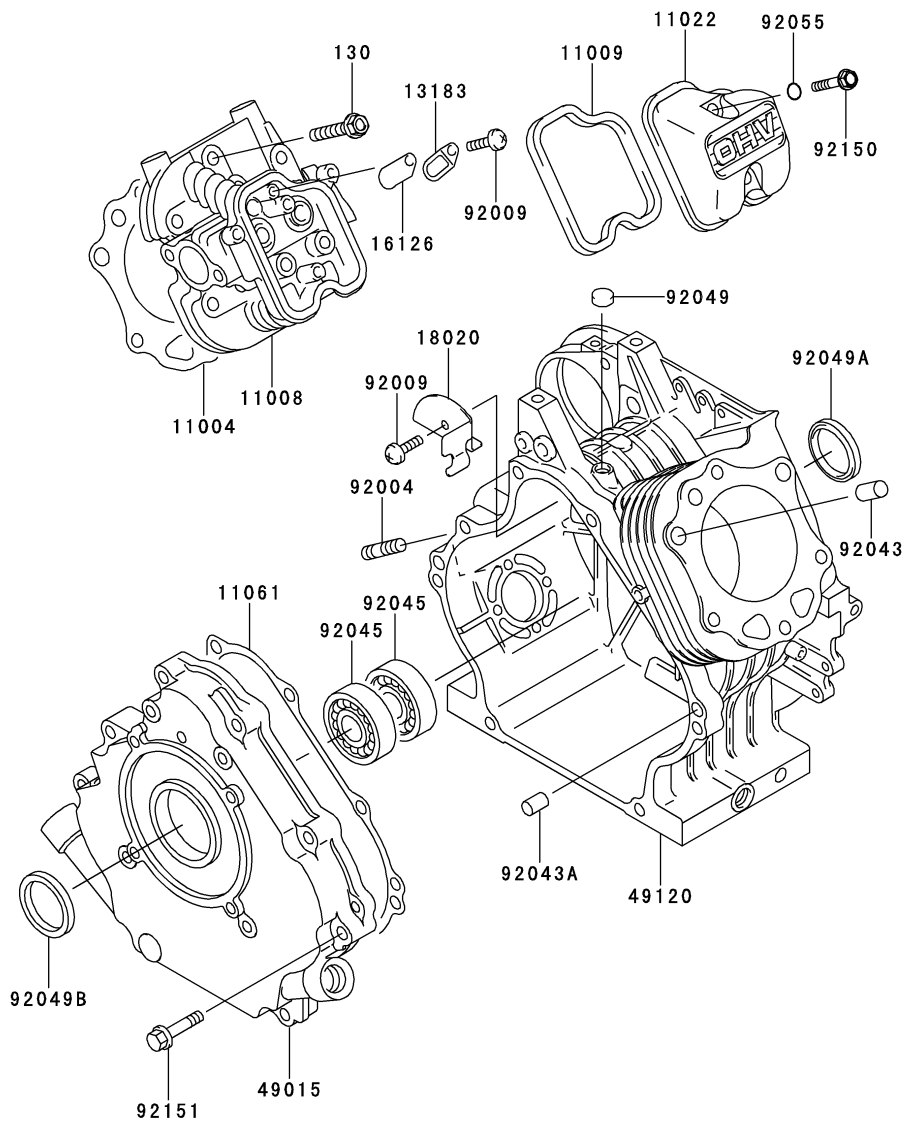

1.シリンダ／クランクケース

E0110-A821B

見出 番号	部品番号	部 品 名	個 数
			A
11004	11004-2106	ガスケット(ヘッド)	1
11008	11008-2086	ヘッドコンブ(シリンダ)	1
11009	11009-2923	ガスケット, ロツカ ケース	1
11022	11022-6002	ケース(ロツカ)	1
11061	11061-2069	ガスケット	1
13183	13183-2299	プレート	1
16126	16126-2107	バルブ	1
18020	18020-2073	バツフル	1
49015	49015-6135	カバー(クランクケース)	1
49120	49120-0785	クランクケースコンブ	1
92004	92004-2083	スタツド, 6X14	4
92009	92009-2308	スクリユー	2
92043	92043-1037	ピン	2
92043A	92043-1263	ピン	2
92045	92045-2188	ベアリング(ボール), 6206CM	2
92049	92049-2097	シール(オイル), VC6X10X2.5	1
92049A	92049-2199	シール(オイル)	1
92049B	92049-2220	シール(オイル)	1
92055	92055-1343	リング(O)	2
92150	92150-2145	ボルト, 6X35	2
92151	92151-2130	ボルト, 8X40	8
130	130CA0845	ボルト(ツバツキ), 8X45	6