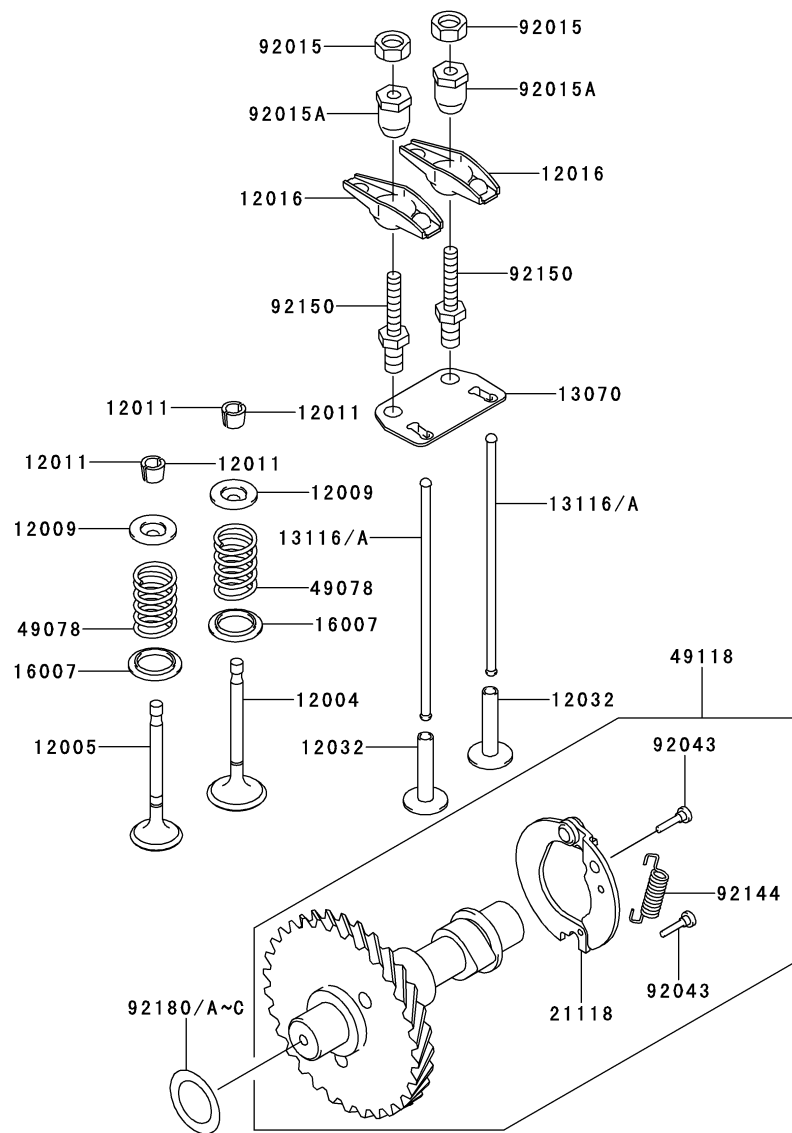

2.ピストン／クランクシャフト

E0120-A145B

見出 番号	部品番号	部 品 名	個 数
			A
13001	13001-2190	ピストン(エンジン)	1
13002	13002-2077	ピン(ピストン)	1
13008	13008-2055	リングセット(ピストン)	1
13025	13025-2097	リングセット(ピストンエル)	AR
13029	13029-2135	ピストン(エンジンエル),0.50	AR
13031	13031-2056	クランクシャフトコンプ	1
13042	13042-6012	ウエイト	1
13107	13107-2088	シャフト	1
13251	13251-2078	ロッドアツシ(コネクティング)	1
46102	46102-2075	ロッド	2
59051	59051-2097	ギヤ(スパー)	1
59056	59056-2995	ギヤ(ヘリカル)	1
92002	92002-2053	ボルト	2
92015	92015-1367	ナット	4
92022	92022-2116	ワツシャ	1
92025	92025-2168	シム,T=1.13	AR
92025A	92025-2169	シム,T=1.18	AR
92025B	92025-2170	シム,T=1.23	AR
92025C	92025-2171	シム,T=1.28	AR
92025D	92025-2172	シム,T=1.33	AR
92025E	92025-2173	シム,T=1.38	AR
92025F	92025-2174	シム,T=1.43	AR
92025G	92025-2175	シム,T=1.48	AR
92025H	92025-2207	シム,T=1.53	AR
92026	92026-2052	スパーサ	1
92033	92033-1099	リング(スナツブ)	2
92055	92055-2072	リング(0)	1
92180	92180-2027	シム	AR
130	130BA0825	ボルト(ツバツキ),8X25	1
510	510A5100	ハンゲツキー	1
511	511A0735	シズミキー	1

3.バルブ／カムシャフト

E0130-A011K

見出 番号	部品番号	部 品 名	個 数
			A
12004	12004-2093	バルブ(インテーク)	1
12005	12005-2081	バルブ(エキゾースト)	1
12009	12009-2066	リテーナ(バルブスプリング)	2
12011	12011-2056	コレット	4
12016	12016-2060	アーム(ロッカ)	2
12032	12032-2060	タペット	2
13070	13070-2086	ガイド	1
13116	13116-0047	ロッド(ブツシュ)	2
13116A	13116-2071	ロッド(ブツシュ)	*
16007	16007-2072	シート(スプリング)	2
21118	21118-2087	デコンプレッサ	1
49078	49078-2067	スプリング(エンジンバルブ)	2
49118	49118-2108	カムシャフトコンブ	1
92015	92015-2240	ナット	2
92015A	92015-2253	ナット	2
92043	92043-2113	ピン	2
92144	92144-2323	スプリング	1
92150	92150-2198	ボルト	2
92180	92180-2010	シム,T=0.3	AR
92180A	92180-2011	シム,T=0.4	AR
92180B	92180-2012	シム,T=0.5	AR
92180C	92180-2062	シム,T=0.2	AR