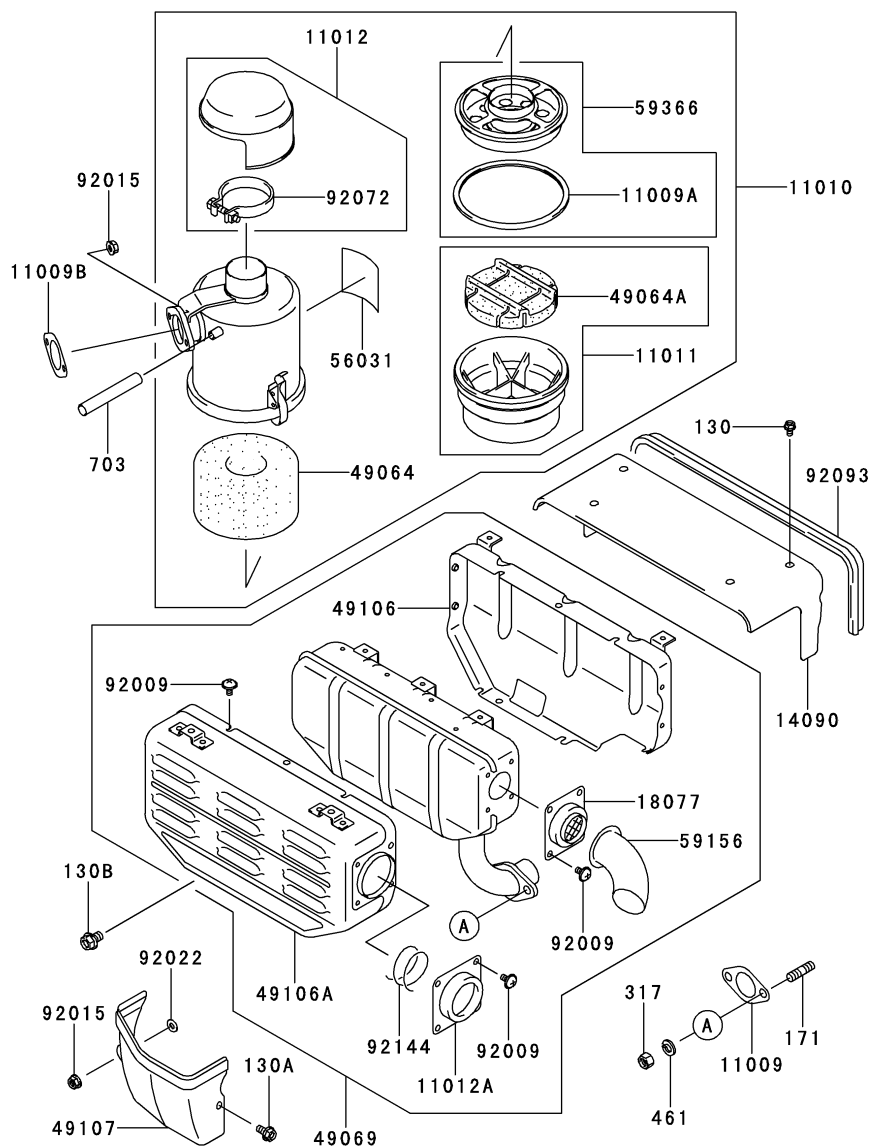

E0190-A396E

見出 番号	部品番号	部 品 名	個 数
			A
11009	11009-2487	ガスケット,マフラ	1
11009A	11009-2859	ガスケット	1
11009B	11009-2925	ガスケット,エアフィルタ	1
11010	11010-2547-9H	フィルタアツシ(エア)	1
11011	11011-2325	ケース(エアフィルタ)	1
11012	11012-2135-9H	キャップ,エアフィルタ	1
11012A	11012-2322-9X	キャップ	1
14090	14090-2019-9H	カバー	1
18077	18077-2094	アレスタ(スパーク)	1
49064	49064-2054	フィルタ(エア)	1
49064A	49064-2075	フィルタ(エア)	1
49069	49069-2230	マフラアツシ	1
49106	49106-2514-9X	カバー(マフラ)	1
49106A	49106-2549-9X	カバー(マフラ)	1
49107	49107-2129-9H	カバー(エキゾーストパイプ)	1
56031	56031-2223	ラベル(マニュアル)	1
59156	59156-2230-9Y	パイプ(テイル)	1
59366	59366-2065	プレート	1
92009	92009-2322	スクリユー	15
92015	92015-1367	ナット	3
92022	92022-1093	ワツシヤ	1
92072	92072-2073	バンド	1
92093	92093-2094	シール	1
92144	92144-2262	スプリング	1
130	130AA0508	ボルト(ツバツキ),5X8	4
130A	130BA0612	ボルト(ツバツキ),6X12	2
130B	130BA0816	ボルト(ツバツキ),8X16	1
171	171BA0820	ウエコミ ボルト,8X20	2
317	317R0800	ロツカク ナット(コガタ),8MM	2
461	461DA0800	バネザガネ,8MM	2
703	703A071000	ゴム チューブ	1
0285-78100		エアクリーナーカバー