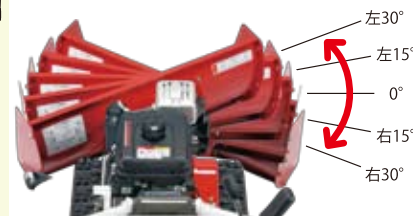

## 大活躍!

Wクローラの  
パワーで  
効率よく除雪!

2本のゴムクローラで、  
除雪能力が飛躍的にアップ!

安定感抜群!

右に左にブレード角度が  
調整可能!

手元操作で  
ブレード角度(5段階)  
調整可能!

サイドカバー  
標準装備!

取外し自由のサイドカバーで  
作業中の掻きこぼしを  
軽減します。

うれしい標準装備!

サイドカバー

■主な仕様

- 寸法(mm) / 全長1,460×全幅825×全高990
- 重量 / 67kg
- 車輪 / ゴムクローラ×2
- 車速 / 前進2速・後進1速
- 排気量 / 98cc
- 除雪幅 / 800mm
- ブレード高 / 330mm

■取扱店

信頼のトップブランド  
**草刈機国内シェアNo.1!!**

このチラシは、代表的な機種の一部のみ掲載しております。様々な条件、作業によって機種が異なります。今、お客様の困っている内容を、取扱店にご相談ください。きっとお探しの機械が見つかると思います。