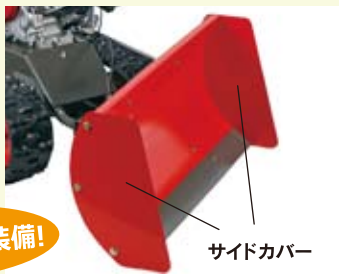

## 大活躍!

Wクローラの  
パワーで  
効率よく除雪!

2本のゴムクローラで、  
除雪能力が飛躍的にアップ!

安定感抜群!

右に左にブレード角度が  
調整可能!

手元操作で  
ブレード角度(5段階)  
調整可能!

サイドカバー  
標準装備!

取外し自由のサイドカバーで  
作業中の掻きこぼしを  
軽減します。

うれしい標準装備!

サイドカバー

■主な仕様

- 寸法(mm) / 全長1,460×全幅825×全高990
- 重量 / 67kg
- 車輪 / ゴムクローラ×2
- 車速 / 前進2速・後進1速
- 排気量 / 98cc
- 除雪幅 / 800mm
- ブレード高 / 330mm

■取扱店

信頼のトップブランド  
**草刈機国内シェアNo.1!!**

このチラシは、代表的な機種の一部のみ掲載しております。様々な条件、作業によって機種が異なります。今、お客様の困っている内容を、取扱店にご相談ください。きっとお探しの機械が見つかると思います。