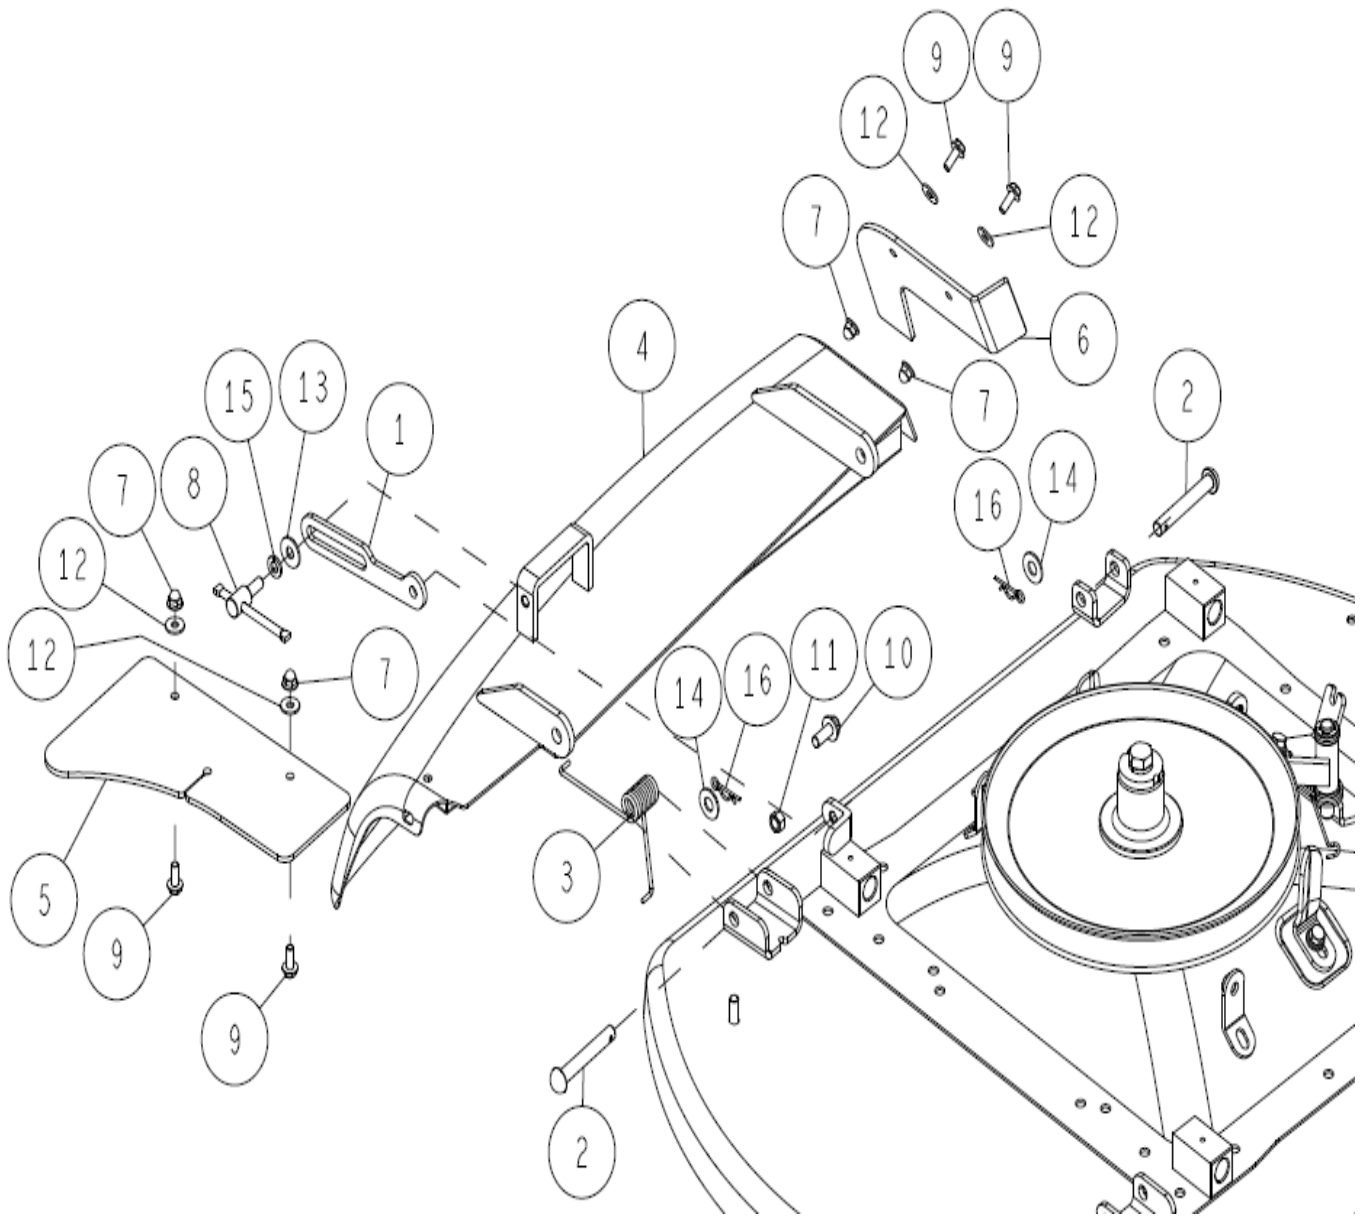

16	89-2131-100002	Snap Pin 10	2	
15	89-1750-080002	Spring Washer 8	1	
14	89-1714-100002	Flat Washer 10	2	
13	89-1713-080002	Flat Washer 8 (Large)	1	
12	89-1713-060002	Flat Washer 6 (Large)	4	
11	89-1561-080002	Mini Hexagonal U Nut M8	1	
10	89-1253-080202	Flange Mini Hexagonal Bolt (8T) M8*20	1	
9	89-1137-060172	Hexagonal Bolt (PW) M6*17	4	
8	83-1210-484-00	Free Handle M8*20	1	
7	0312-77500	Flange Cap Nut M6 (Meck)	4	
6	0284-51600	Side Flapper (Rear Right 88)	1	
5	0284-51500	Side Flapper (Front Right 88)	1	
4	0284-5120H	Right Cover CMP Gunemtal Grey	1	
3	0244-71600	Spring for Right Cover	1	
2	0244-63900	Round Head Pin 10*72	2	
1	0221-52400	Right Cover Up/Down Arm	1	
Ref.	Parts No.	Parts Name	Qty	Remarks