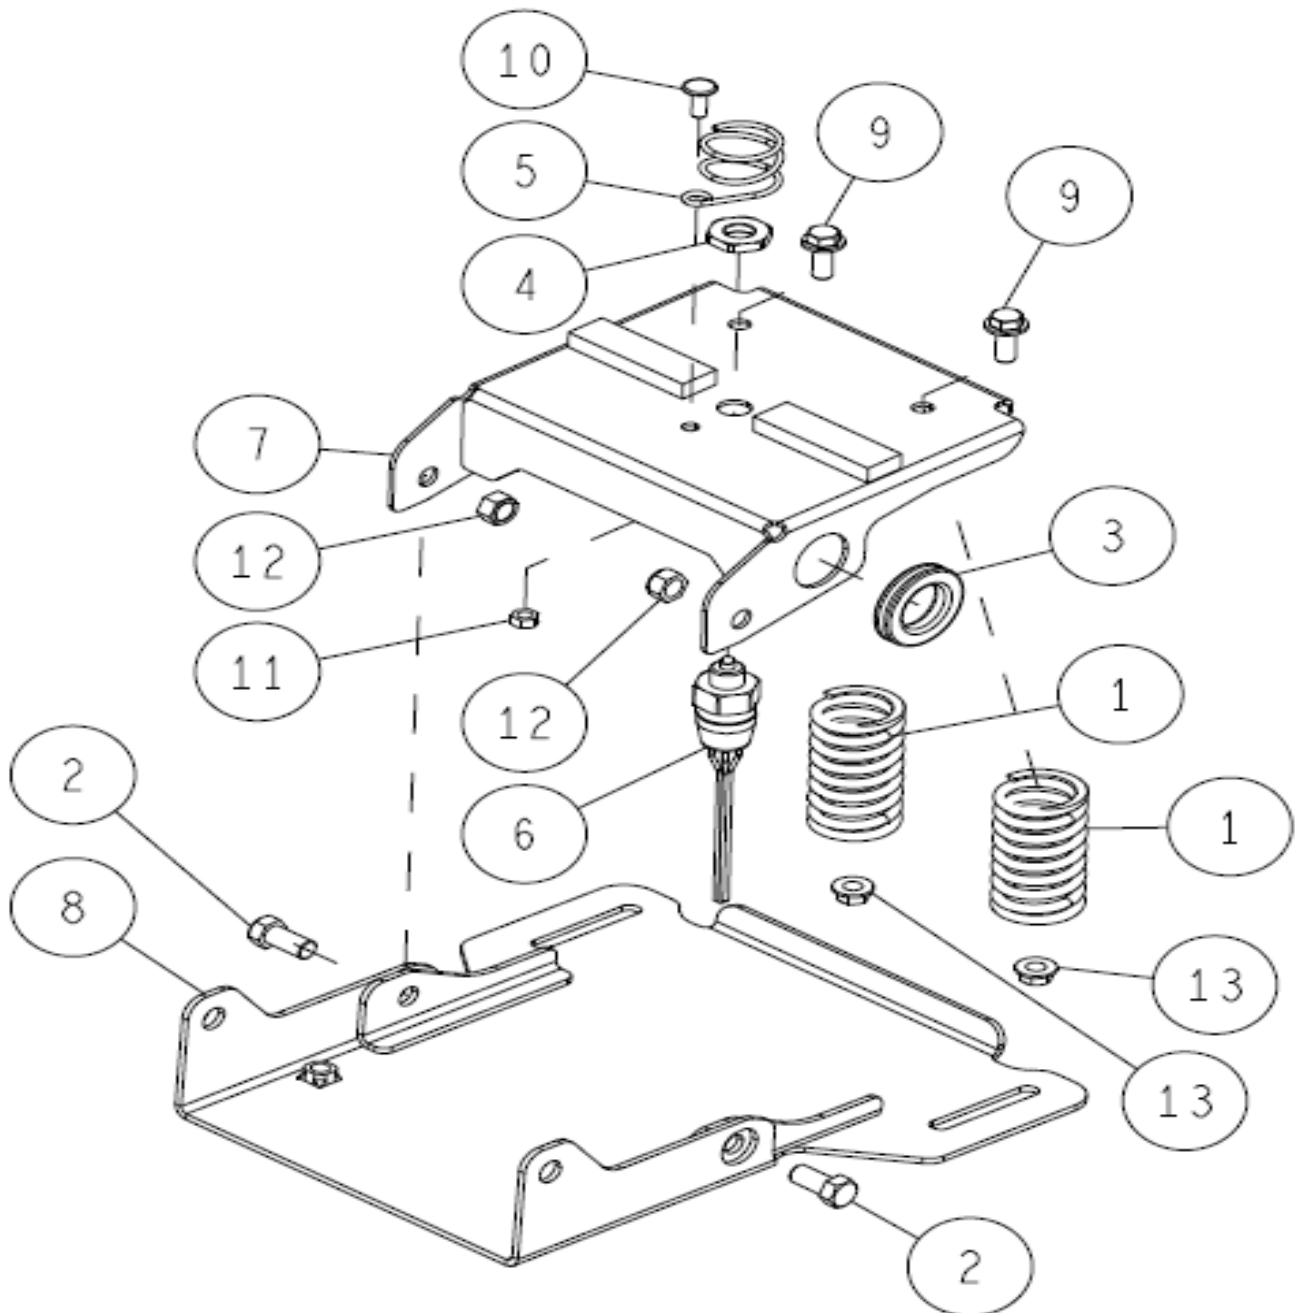

13	89-1631-080042	Flange Mini Hexagonal Nut M8	2	
12	89-1564-100002	Mini U Nut M10	2	
11	89-1511-060042	Hexagonal Nut M6	1	
10	89-1390-060162	Welded Bolt M6*16	1	
9	89-1253-080202	Flange Mini Hexagonal Bolt (8T) M8*20	2	
8	0316-2120G	Seat Base CMP Green	1	
7	0316-2110G	Seat Switch Bracket CMP Green	1	
6	0207-74400	Safety Switch K17850	1	
5	0207-72900	Seat Switch Spring	1	
4	0207-72800	Switch Lock Nut	1	
3	0207-70900	Grommet 30-3.2 (KG-G79QB)	1	
2	0004-80400	Fitting Bolt M10*20	2	
1	80-1484-494-10	Seat Spring ϕ 33	2	
Ref.	Parts No.	Parts Name	Qty	Remarks