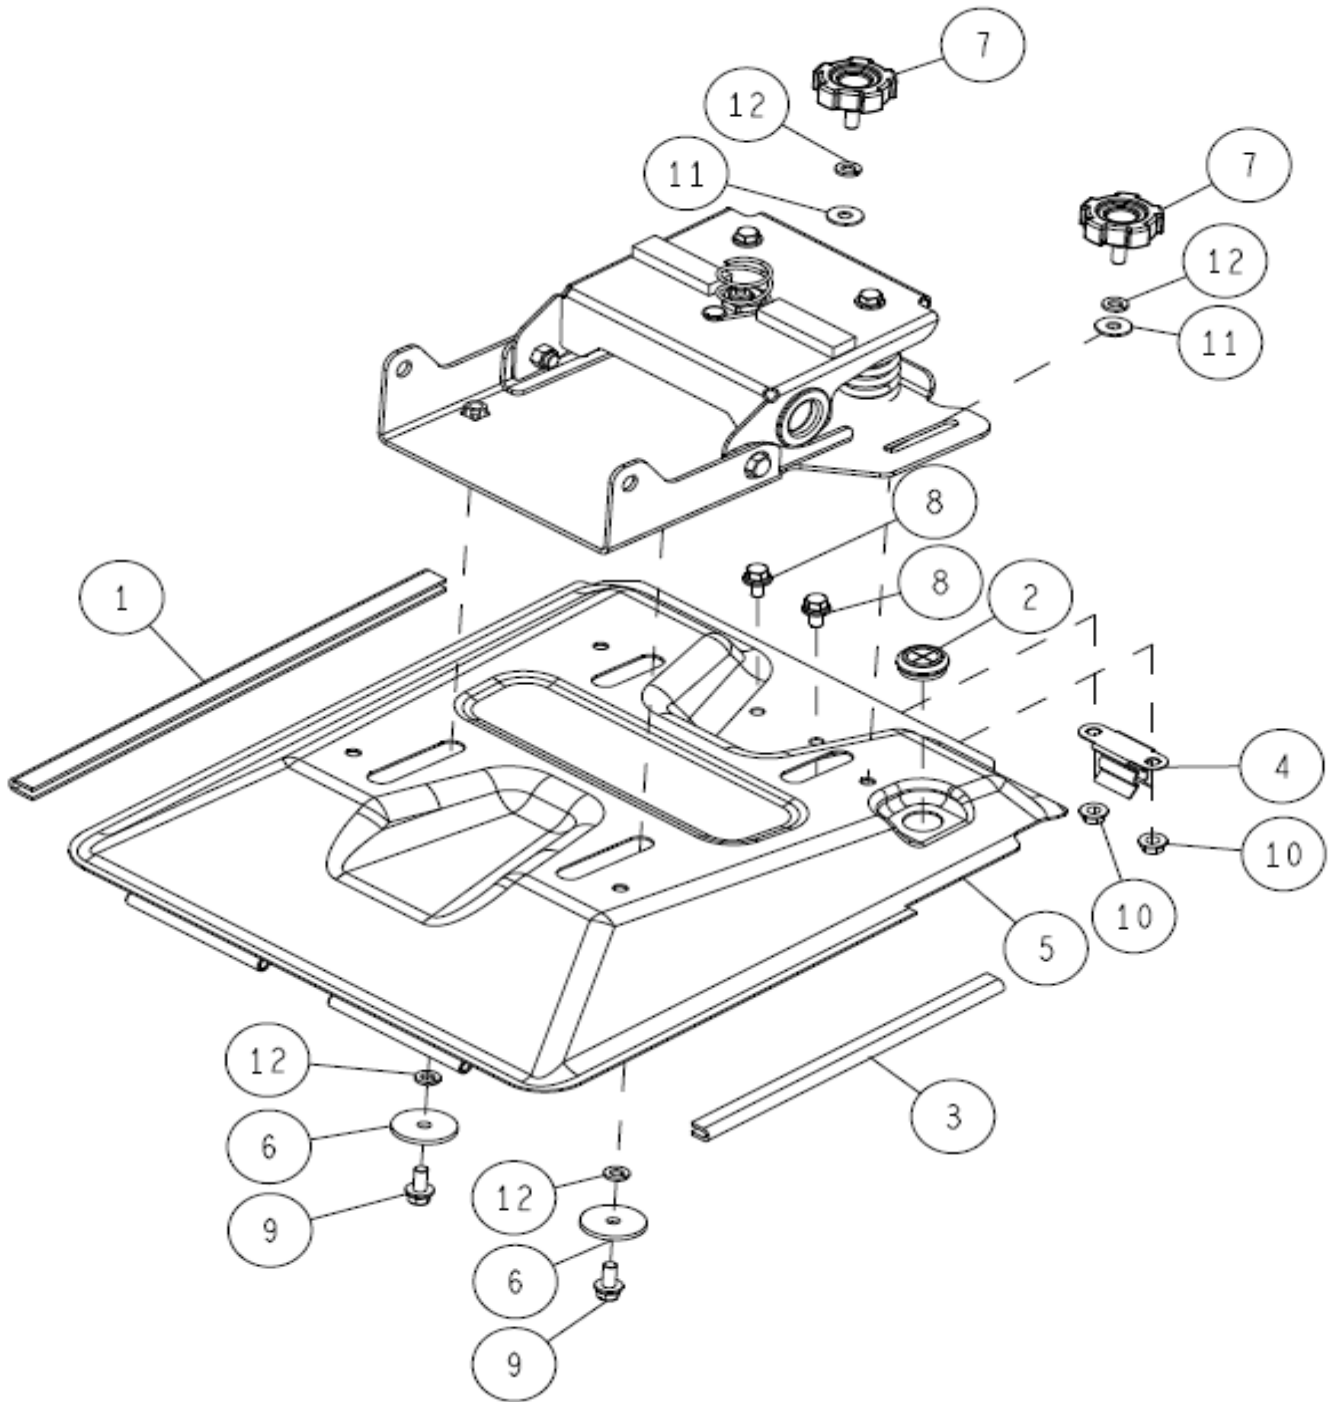

12	89-1750-080002	Spring Washer 8	4	
11	89-1713-080002	Flat Washer 8 (Large)	2	
10	89-1631-080042	Flange Mini Hexagonal Nut M8	2	
9	89-1233-080202	Mini Hexagonal Bolt (PWSW) M8*20	2	
8	89-1233-080162	Mini Hexagonal Bolt (PWSW) M8*16	2	
7	83-1560-101-00	Knob Bolt M8*15	2	
6	83-1020-314-00	Washer 8*40*2.3	2	
5	0316-2150G	Seat Bracket CMP Green	1	
4	0312-70700	Bonnet Clip	1	
3	0284-72200	Seat Trim (L) 15 x L250	1	
2	0244-73700	Grommet 24	1	
1	0207-76100	Trim 15*350	1	
Ref.	Parts No.	Parts Name	Qty	Remarks