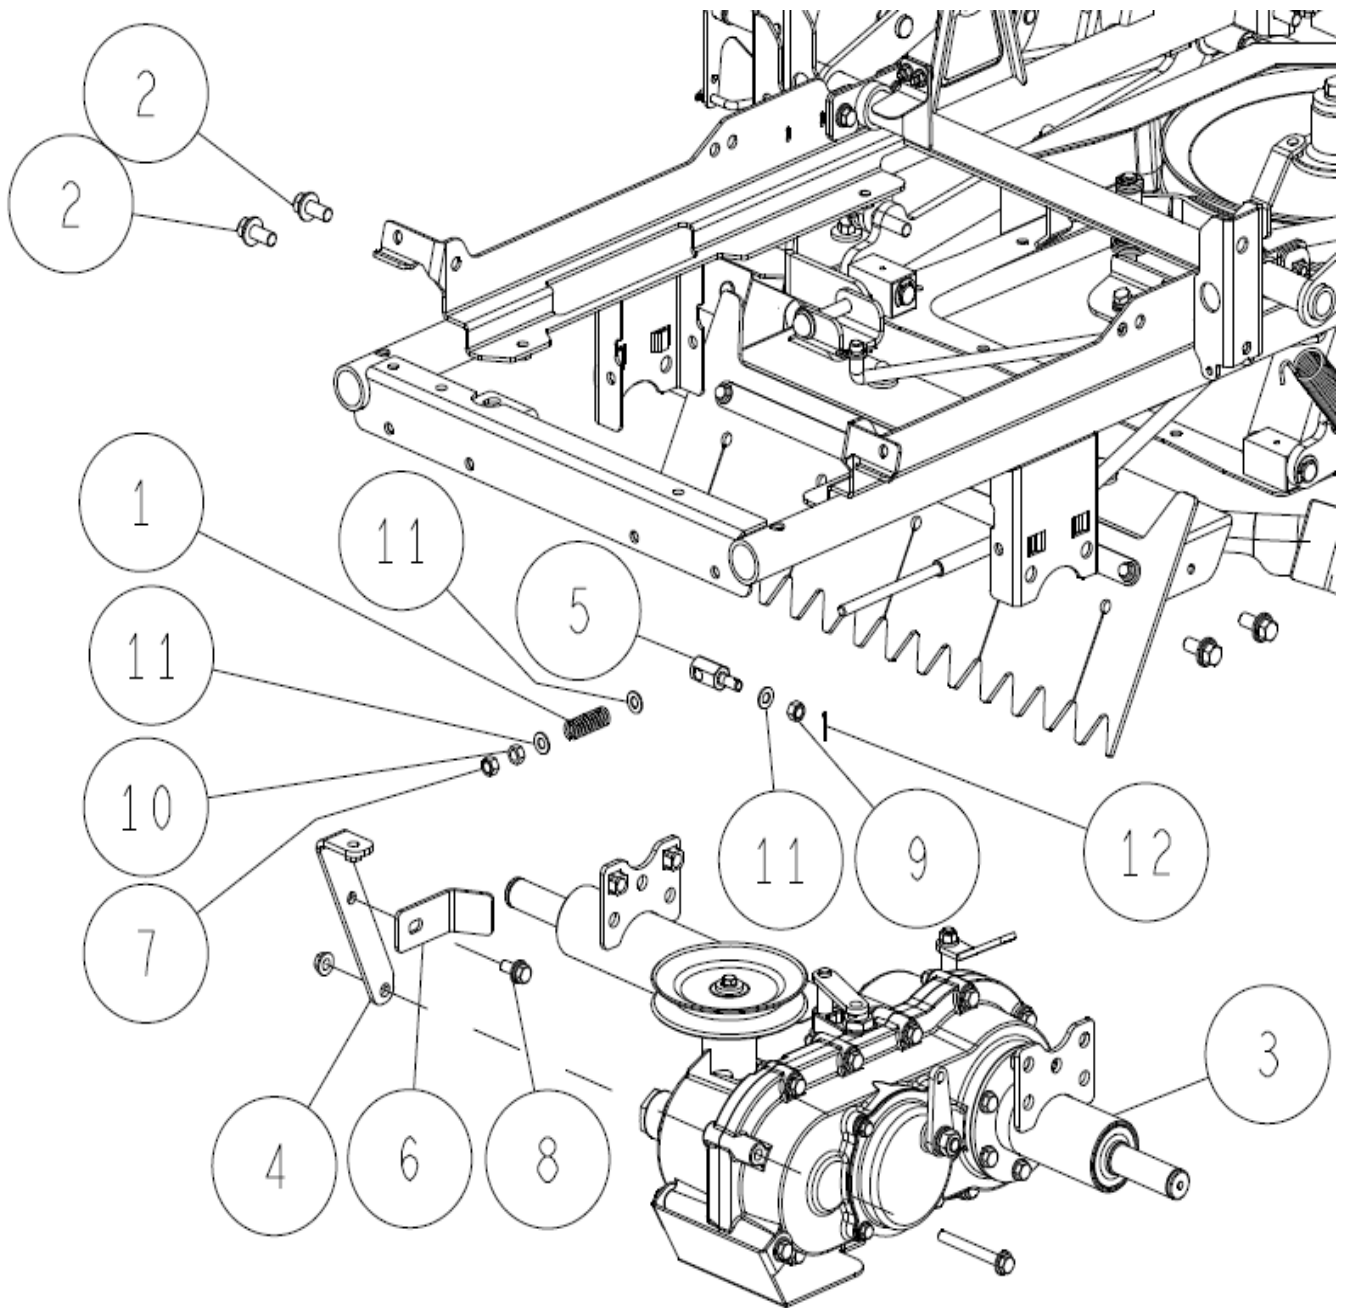

12	89-2120-200152	Split Pin 2*15	1	
11	89-1711-080002	Flat Washer 8	3	
10	89-1611-080042	Mini Hexagonal Nut M8	1	
9	89-1561-080002	Mini Hexagonal U Nut M8	1	
8	89-1233-080202	Mini Hexagonal Bolt (PWSW) M8*20	1	
7	83-1490-198-00	Hexagonal U Nut M8 (Lock)	1	
6	0316-4110H	Transmission Pulley Belt Holder Gunmetal Grey	1	
5	0316-10500	Brake Joint RM83G	1	
4	0316-0110H	Transmission Hunger Stay CMP Gunmetal Grey	1	
3	0316-00100	Transmission Assy RM83G	1	
2	0244-83200	Mini Hexagonal Bolt (PWSW) M10*25 (7T Lock)	4	
1	0237-71100	Brake Spring 40	1	
Ref.	Parts No.	Parts Name	Qty	Remarks