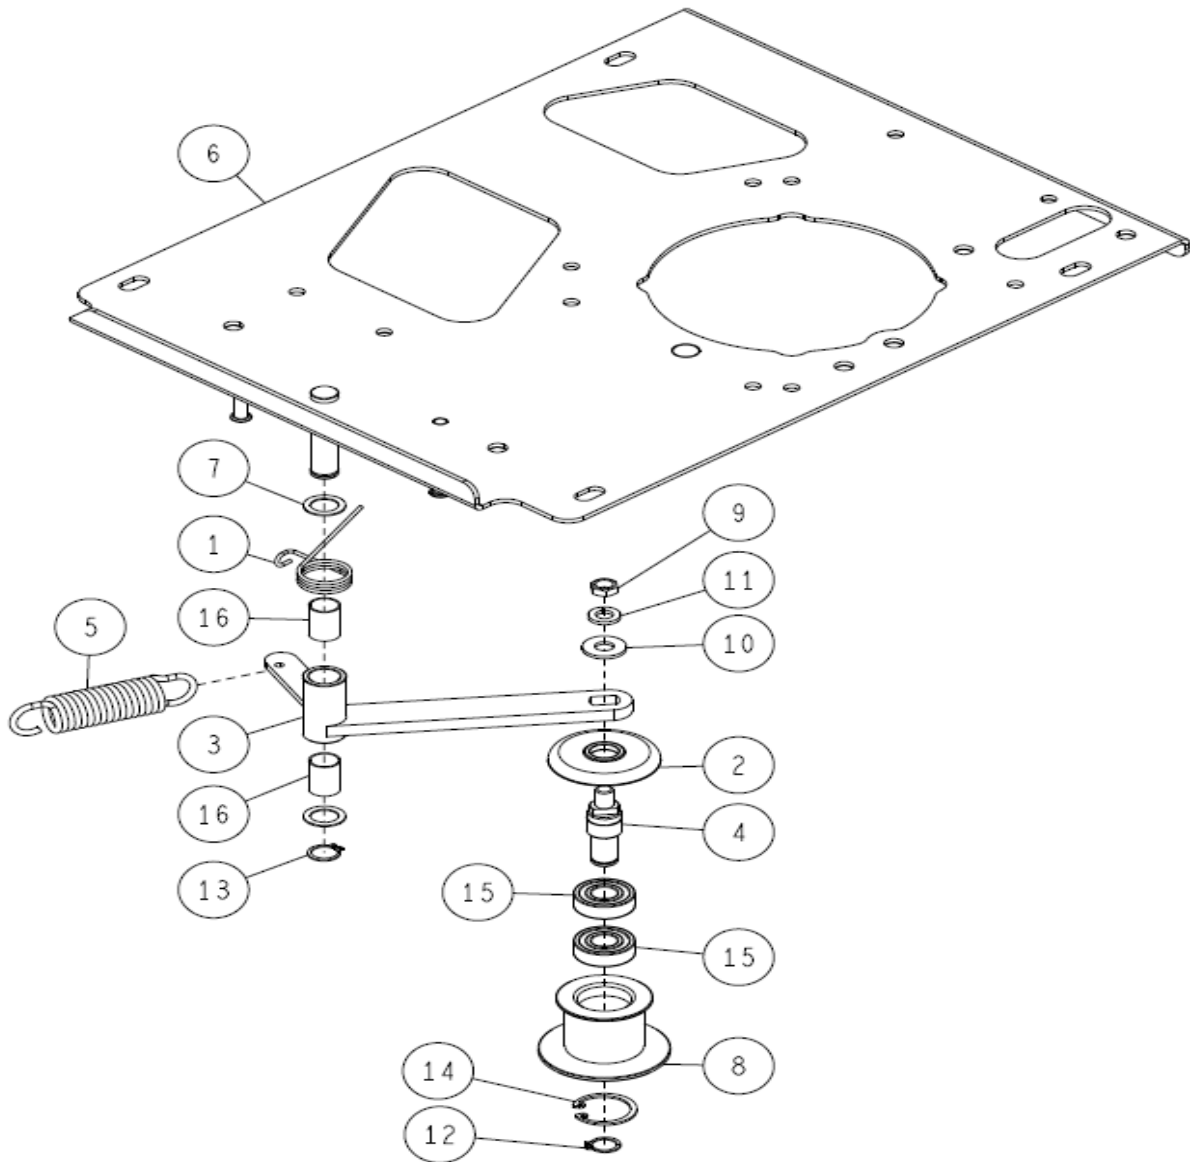

42/46 Engine 2/3

	83-1032-760-00	Tension Pulley Assy	1	1	1, 8, 15, 16, 17
18	89-3510-016150	DU Bush 16.15	2	2	
17	89-3115-062034	Bearing 6203 2RS	1	1	
16	89-2512-000400	Snap Ring (R40)	1	1	
15	89-2511-000170	Snap Ring (S17)	1	1	
14	89-2511-000160	Snap Ring (S16)	1	1	
13	89-1631-080042	Flange Mini Hexagonal Nut M8	1	1	
12	89-1611-100042	Mini Hexagonal Nut M10	2	2	
11	89-1253-100353	Flange Mini Hexagonal Bolt (8T) M10*35	1	1	
10	89-1233-080162	Mini Hexagonal Bolt (PWSW) M8*16	2	2	
9	89-1211-100252	Mini Hexagonal Bolt M10*25	1	1	
8	83-1032-765-00	Tension Pulley	1	1	
7	83-1020-363-00	Thrust Washer 16*24*1.0	2	2	
6	0316-4010H	Drive Tension Arm CMP Gunmetal Grey	1	1	
5	0240-23100	Protection Guard (H)	1	1	
4	0207-4110H	Drive Tension Spring Arm Gunmetal Grey	1	1	
3	80-1792-988-00	Harness Clip 8	1	1	
2	80-1485-551-00	Driving Tension Spring	1	1	
1	80-1482-549-00	Rubber Cover 58	1	1	
Ref.	Parts No.	Parts Name	RM831G	RM83G	Remarks
			Qty		