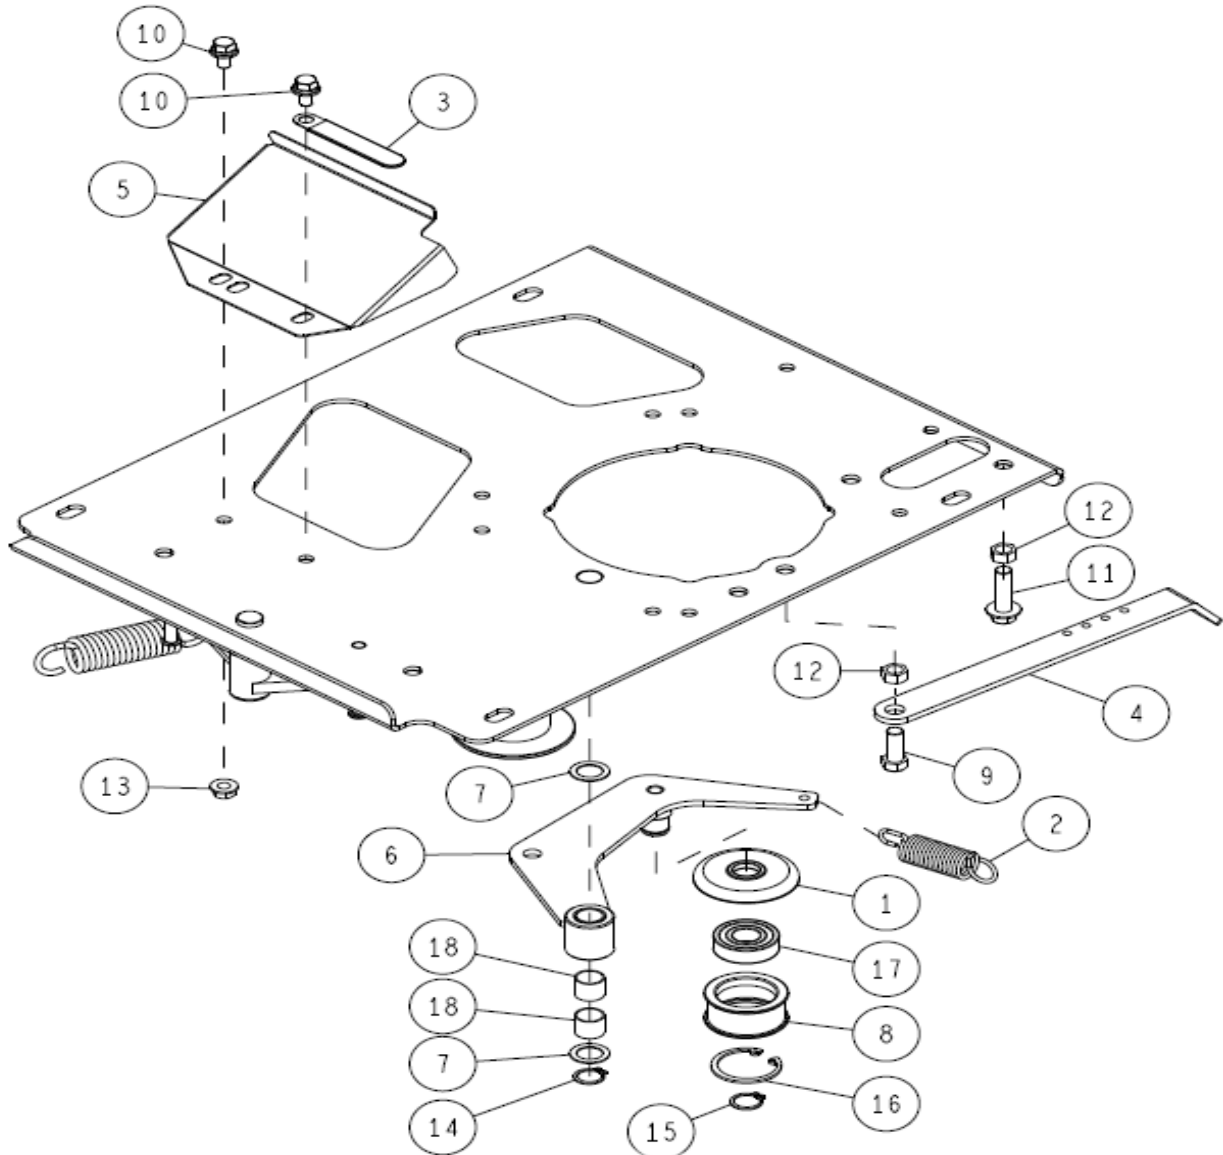

42/46 Engine 2/3

	83-1032-760-00	Tension Pulley Assy	1	1	1, 8, 15, 16, 17
18	89-3510-016150	DU Bush 16.15	2	2	
17	89-3115-062034	Bearing 6203 2RS	1	1	
16	89-2512-000400	Snap Ring (R40)	1	1	
15	89-2511-000170	Snap Ring (S17)	1	1	
14	89-2511-000160	Snap Ring (S16)	1	1	
13	89-1631-080042	Flange Mini Hexagonal Nut M8	1	1	
12	89-1611-100042	Mini Hexagonal Nut M10	2	2	
11	89-1253-100353	Flange Mini Hexagonal Bolt (8T) M10*35	1	1	
10	89-1233-080162	Mini Hexagonal Bolt (PWSW) M8*16	2	2	
9	89-1211-100252	Mini Hexagonal Bolt M10*25	1	1	
8	83-1032-765-00	Tension Pulley	1	1	
7	83-1020-363-00	Thrust Washer 16*24*1.0	2	2	
6	0316-4010H	Drive Tension Arm CMP Gunmetal Grey	1	1	
5	0240-23100	Protection Guard (H)	1	1	
4	0207-4110H	Drive Tension Spring Arm Gunmetal Grey	1	1	
3	80-1792-988-00	Harness Clip 8	1	1	
2	80-1485-551-00	Driving Tension Spring	1	1	
1	80-1482-549-00	Rubber Cover 58	1	1	
Ref.	Parts No.	Parts Name	RM831G	RM83G	Remarks
			Qty