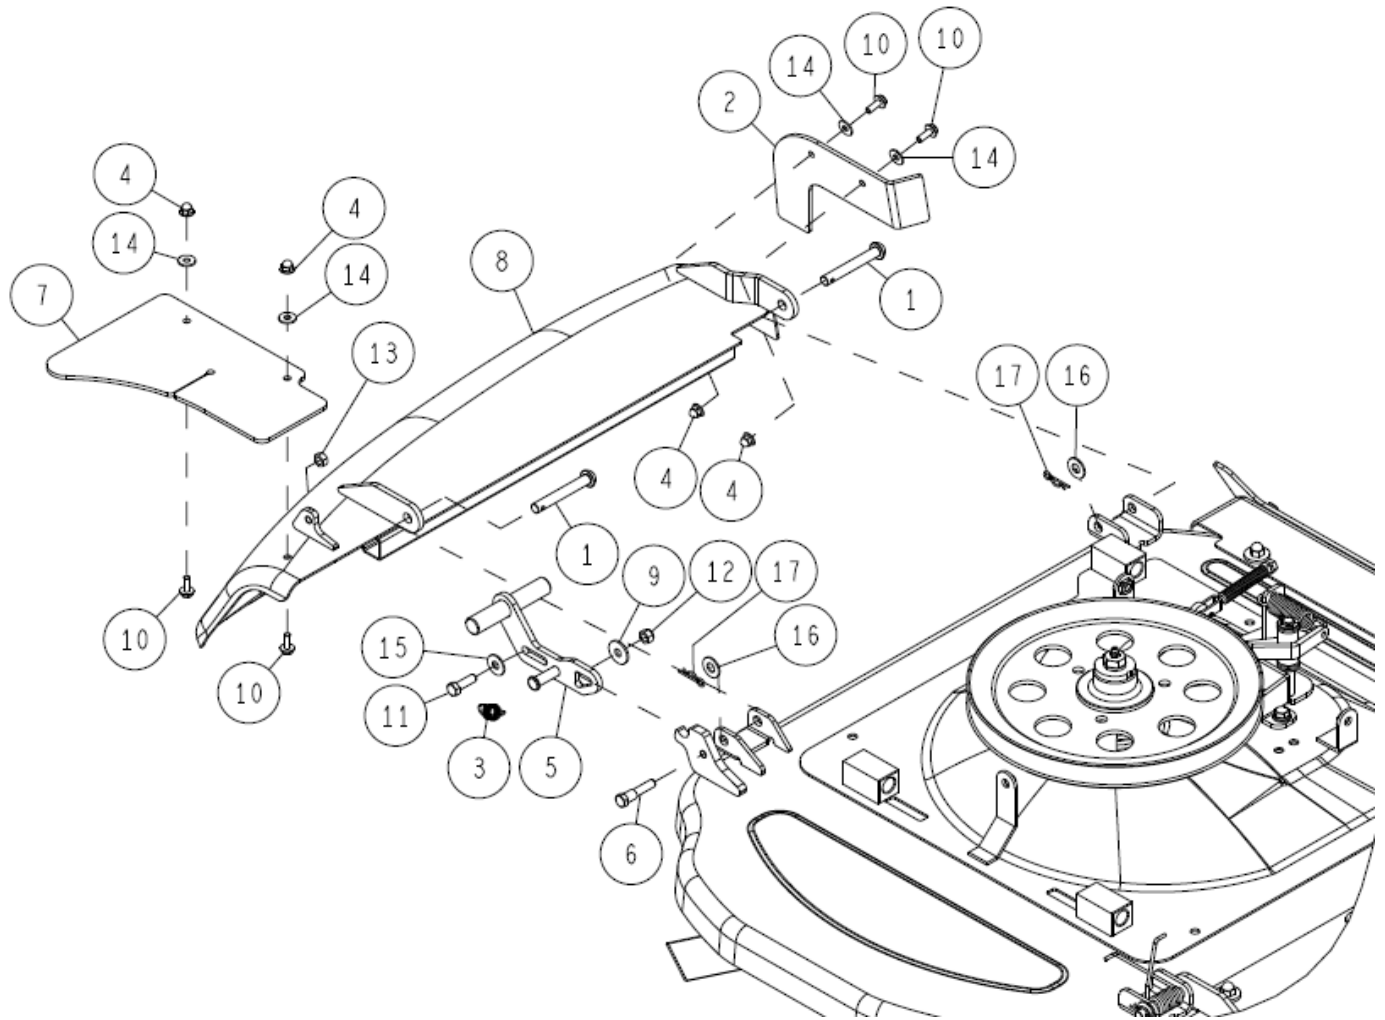

17	89-2131-100002	Snap Pin 10	2	
16	89-1714-100002	Flat Washer 10	2	
15	89-1713-080002	Flat Washer 8 (Large)	2	
14	89-1713-060002	Flat Washer 6 (Large)	4	
13	89-1611-080042	Mini Hexagonal Nut M8	1	
12	89-1561-080002	Mini Hexagonal U Nut M8	1	
11	89-1213-080252	Mini Hexagonal Bolt (8T) M8*25	1	
10	89-1137-060172	Hexagonal Bolt (PW) M6*17	4	
9	83-1751-311-00	Flat Washer 8*25*2.3	1	
8	0349-5020H	Right Cover CMP Gunemtal Grey	1	
7	0341-51100	Right Cover Flapper	1	
6	0341-50600	Step Bolt M8	1	
5	0341-50500	Right Cover Up/Down Arm CMP	1	
4	0312-77500	Flange Cap Nut M6 (Meck)	4	
3	0312-23200	Brake Stopper Return Spring	1	
2	0284-51600	Side Flapper (Rear Right 88)	1	
1	0244-63900	Round Head Pin 10*72	2	
Ref.	Parts No.	Parts Name	Qty	Remarks