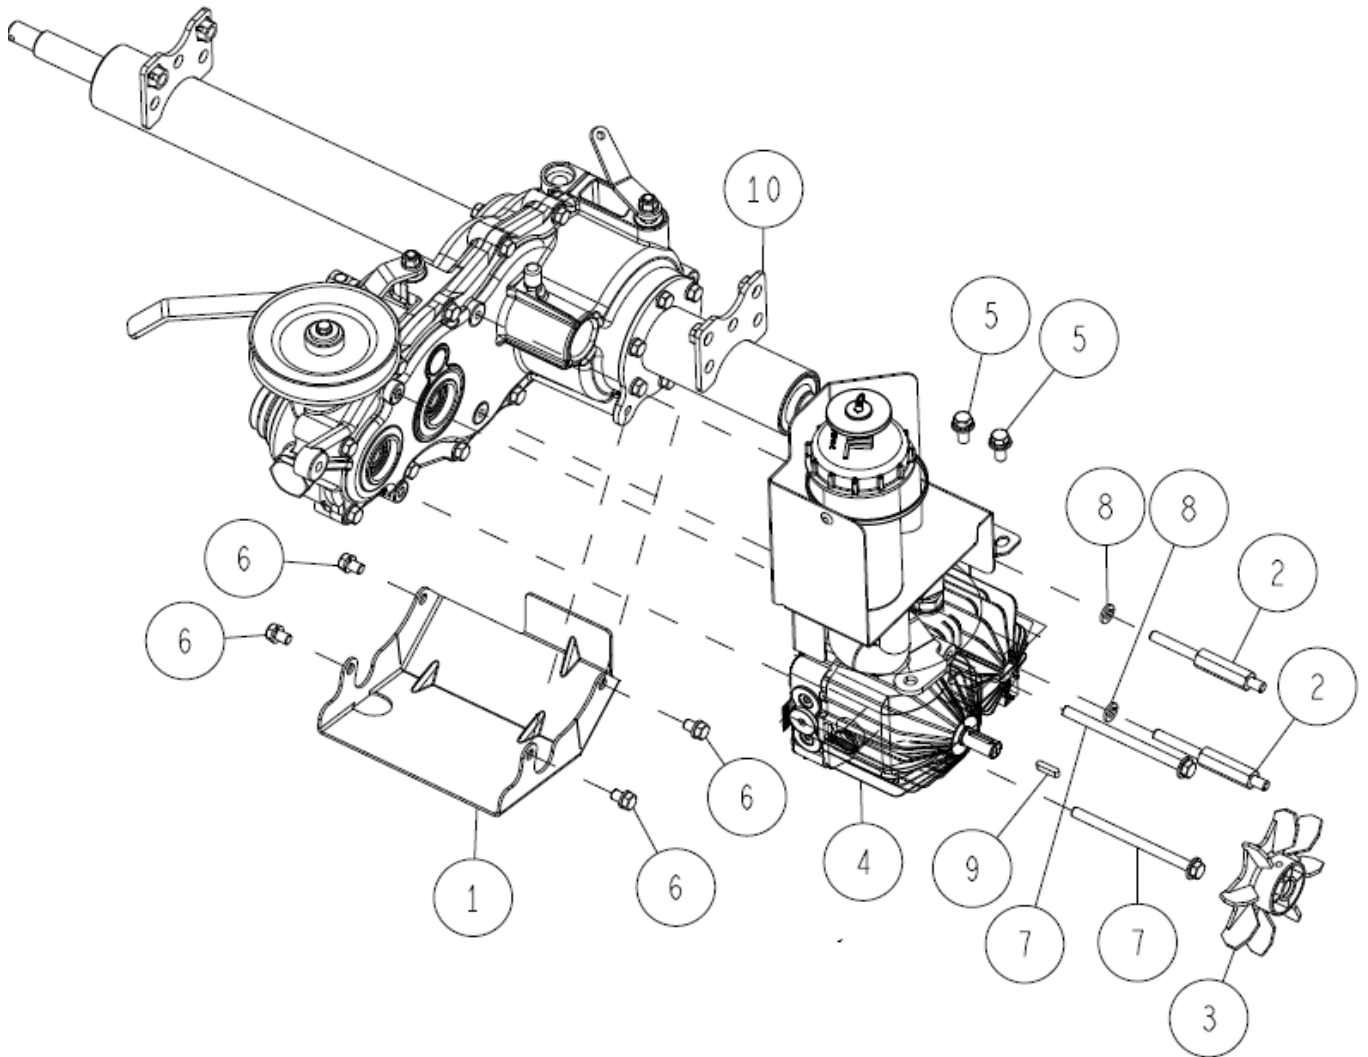

10	0322-09100	Transmission Assy	1	Page 17~
9	89-2150-050200	Key 5*20 (round)	1	
8	89-1750-080002	Spring Washer 8	2	
7	89-1251-081123	Flange Mini Hexagonal Bolt M8*112	2	
6	89-1235-080122	Mini Hexagonal Bolt (SW) M8*12	4	
5	89-1233-080202	Mini Hexagonal Bolt (PWSW) M8*20	2	
4	0348-09200	HST Unit (KYB)Assy (RM982)	1	Page 23
3	0207-07500	Fan	1	
2	0207-07300	Double Screw Bolt	2	
1	0207-0310H	Mission Guard Gunmetal Grey	1	
Ref.	Parts No.	Parts Name	Qty	Remarks