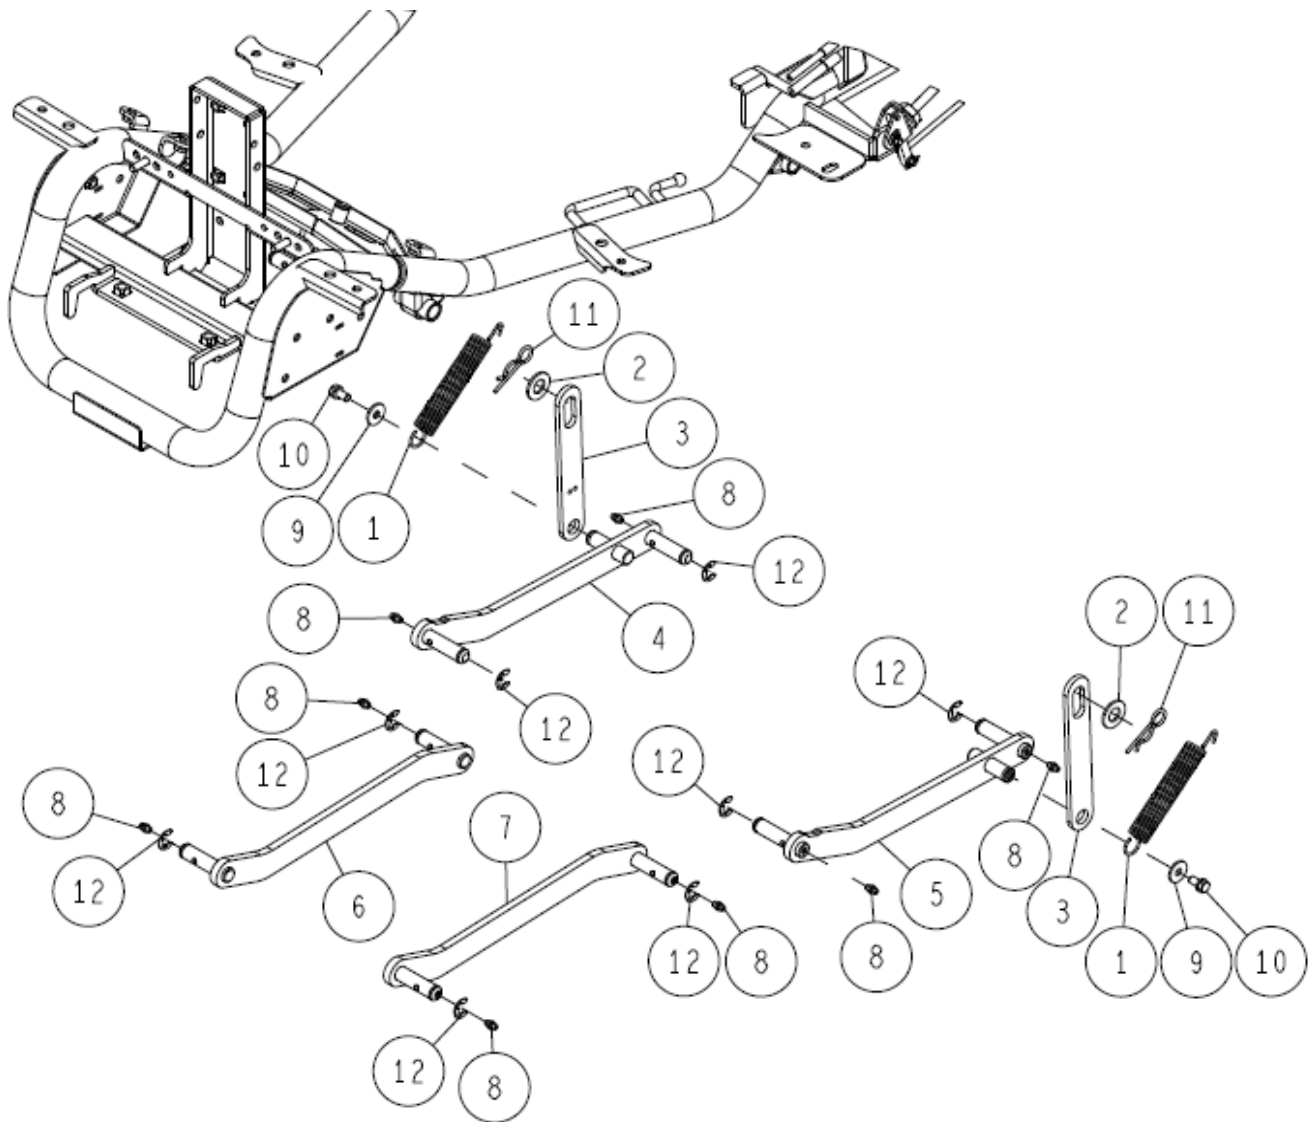

12	89-2521-000120	E Type Ring 12	8	
11	89-2131-160002	Snap Pin 16	2	
10	89-1232-080162	Mini Hexagonal Bolt (SW) M8*16	2	
9	83-1751-311-00	Flat Washer 8*25*2.3	2	
8	83-1415-975-00	Grease Nipple M6	8	
7	0341-5030H	Front Link Arm (L) Gunmetal Grey	1	
6	0341-5020H	Front Link Arm (R) Gunmetal Grey	1	
5	0322-5130H	Rear Link Arm (L) Gunmetal Grey	1	
4	0322-5120H	Rear Link Arm (R) Gunmetal Grey	1	
3	0227-1150H	Connectiong Arm Gunmetal Grey	2	
2	0207-76800	Washer 16*32*2.3	2	
1	80-1484-276-10	Spring (Up/Down)	2	
Ref.	Parts No.	Parts Name	Qty	Remarks