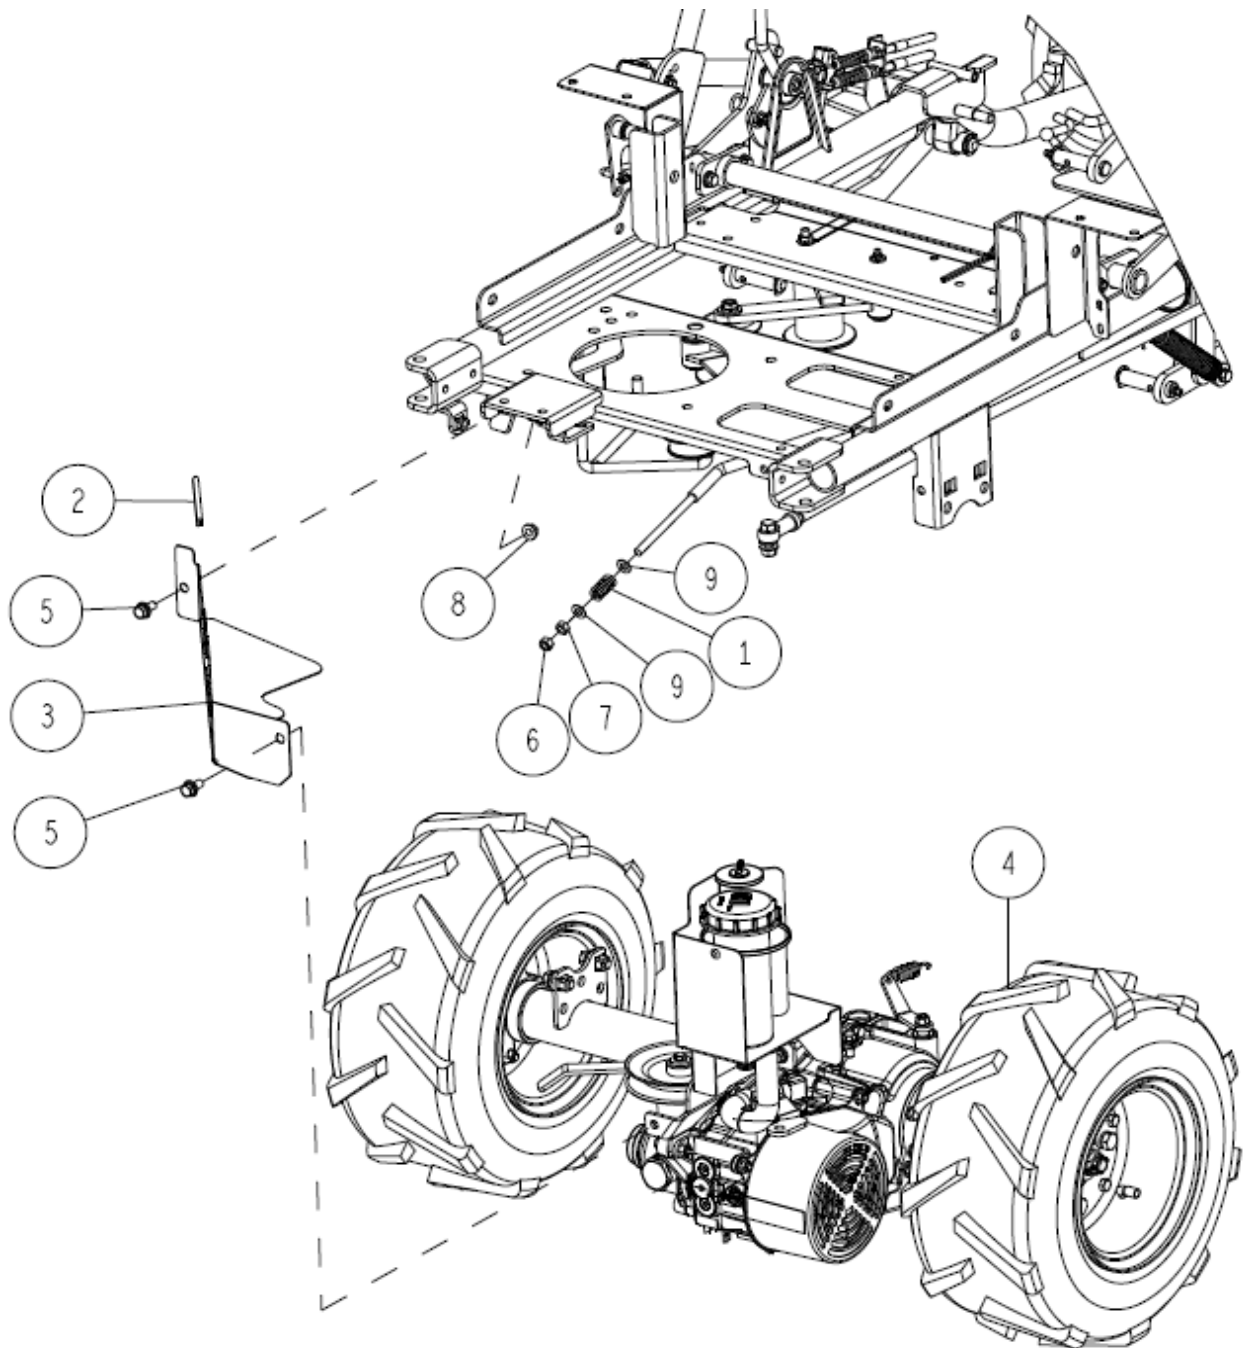

9	89-1711-080002	Flat Washer 8	2	
8	89-1631-080042	Flange Mini Hexagonal Nut M8	1	
7	89-1611-080042	Mini Hexagonal Nut M8	1	
6	89-1561-080002	Mini Hexagonal U Nut M8	1	
5	89-1233-080202	Mini Hexagonal Bolt (PWSW) M8*20	2	
4	-	Transmission & HST	1	Page 15~
3	0322-6030H	Rear Belt Cover Gunmetal Grey	1	
2	0301-60400	Rubber 110L	1	
1	0207-75400	Brake Spring 30	1	
Ref.	Parts No.	Parts Name	Qty	Remarks