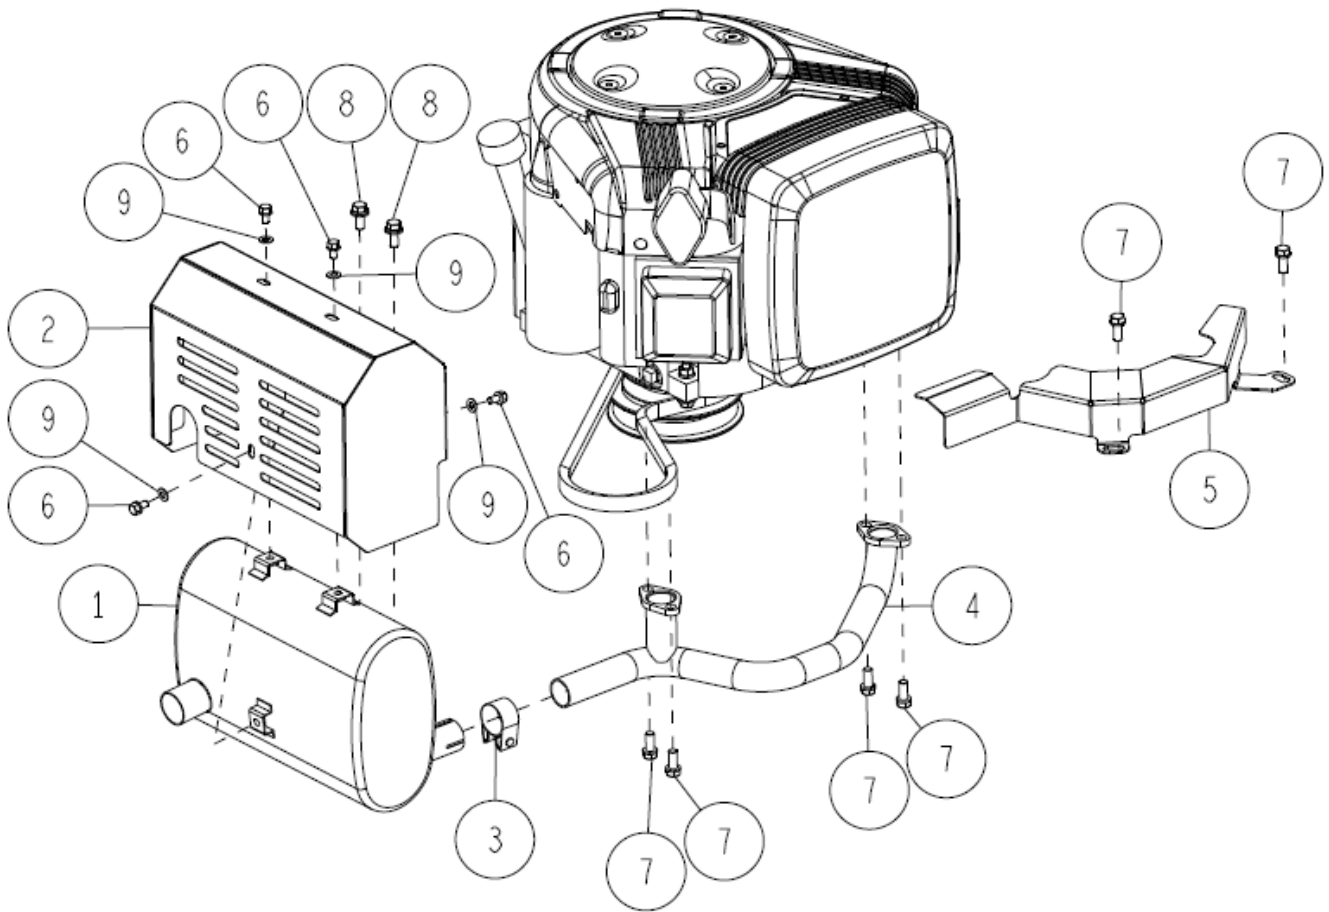

9	89-1711-060002	Flat Washer 6	4	
8	89-1233-080202	Mini Hexagonal Bolt (PWSW) M8*20	2	
7	89-1232-080202	Mini Hexagonal Bolt (SW) M8*20	2	
6	89-1132-060122	Hexagonal Bolt (SW) M6*12	4	
5	0322-40400	Exhaust Pipe Cover(B&S)	1	
4	0322-40200	Exhaust Pipe CMP(B&S)	1	
3	0312-70500	Muffler Band	1	
2	0312-40500	Muffler Cover CMP	1	
1	0312-40100	Muffler	1	
Ref.	Parts No.	Parts Name	Qty	Remarks