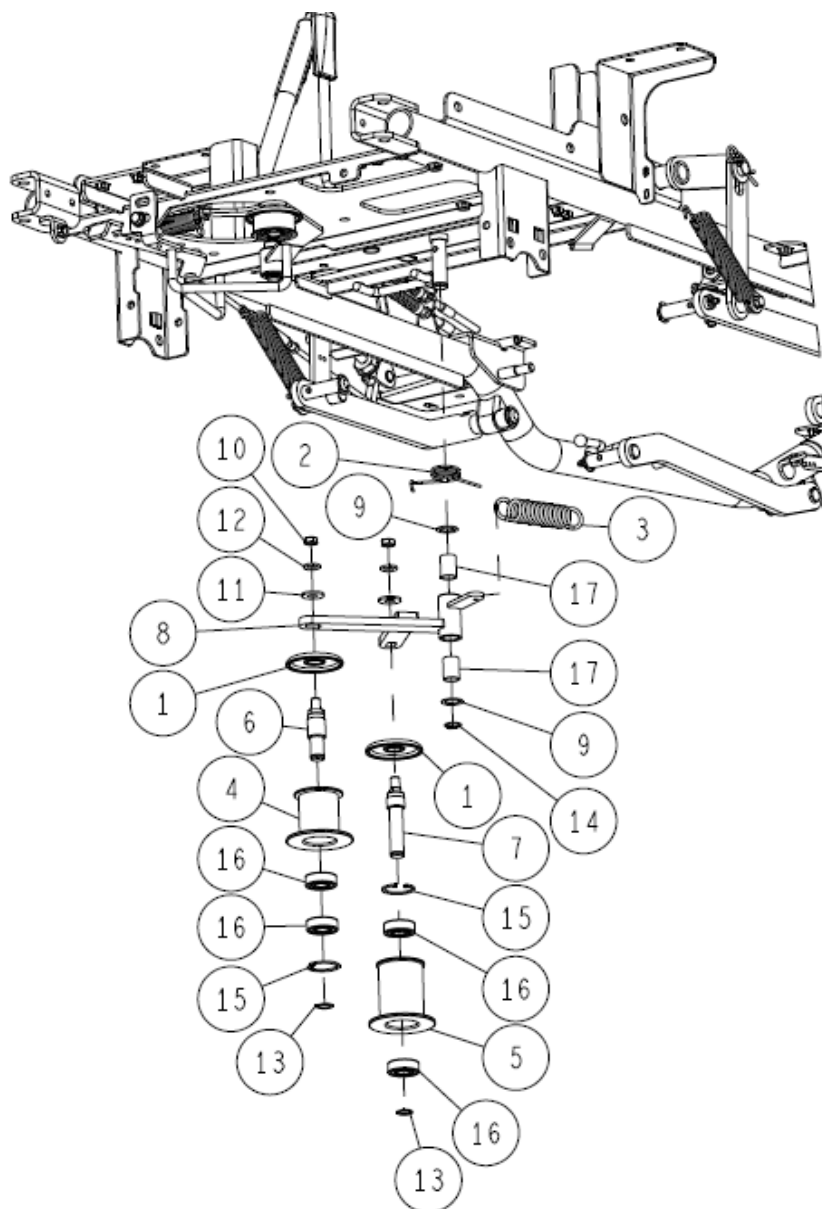

8	89-1233-080162	Mini Hexagonal Bolt (PWSW) M8*16	2	
7	83-1711-719-00	Wire Band 200L	1	
6	-	Seat	1	Page 42~
5	-	Cover	1	Page 36~
4	-	Engine	1	Page 46~
3	0322-2250H	Upper Belt Cover Gunmetal Grey	1	
2	0229-13100	Rubber, L20	1	
1	80-1792-988-00	Harness Clip 8	1	
Ref.	Parts No.	Parts Name	Qty	Remarks

16	89-3510-016250	DU Bush 16.25	2	
15	89-3510-016150	DU Bush 16.15	1	
14	89-2521-000120	E Type Ring 12	2	
13	89-2131-120002	Snap Pin 12	1	
12	89-1711-120002	Flat Washer 12	1	
11	89-1611-100042	Mini Hexagonal Nut M10	1	
10	89-1213-100352	Mini Hexagonal Bolt (8T) M10*35	1	
9	83-1711-719-00	Wire Band 200L	5	
8	83-1415-975-00	Grease Nipple M6	1	
7	-	Control	1	Page 33~
6	0340-10100	Brake Rod CMP	1	
5	0322-1040H	Brake Pedal CMP Gunmetal Grey	1	
4	0312-71100	Brake Pedal Rubber	1	
3	0312-23200	Brake Stopper Return Spring	1	
2	0312-23100	Brake Stopper CMP	1	
1	80-1493-354-00	Rod Return Spring	1	
Ref.	Parts No.	Parts Name	Qty	Remarks

-	0227-42000	Knife Tension Pulley Set	1	4,6,13,15,16*2pcs
-	0227-41000	Knife Tension Pulley (A) Set	1	5,7,13,15,16*2pcs
17	89-3510-016250	DU Bush 16.25	2	
16	89-3115-062024	Bearing 6202 2RS	4	
15	89-2512-000350	Snap Ring (R35)	2	
14	89-2511-000160	Snap Ring (S16)	1	
13	89-2511-000150	Snap Ring (S15)	2	
12	89-1750-100002	Spring Washer 10	2	
11	89-1713-100002	Flat Washer 10 (Large)	2	
10	89-1613-100042	Mini Hexagonal Nut (3 sorts) M10	2	
9	83-1020-363-00	Thrust Washer 16*24*1.0	2	
8	0322-4120H	Knife Tention Arm CMP Gunmetal Grey	1	
7	0244-42800	Tension Idler Shaft	1	
6	0227-40400	Knife Tension Pulley Axle	1	
5	0227-40300	Knife Tension Pulley (A)	1	
4	0227-40200	Knife Tension Pulley	1	
3	0207-78400	Spring For Knife Tension Return	1	
2	80-1483-568-00	Knife Tension Return Spring	1	
1	80-1482-549-00	Rubber Cover 58	2	
Ref.	Parts No.	Parts Name	Qty	Remarks