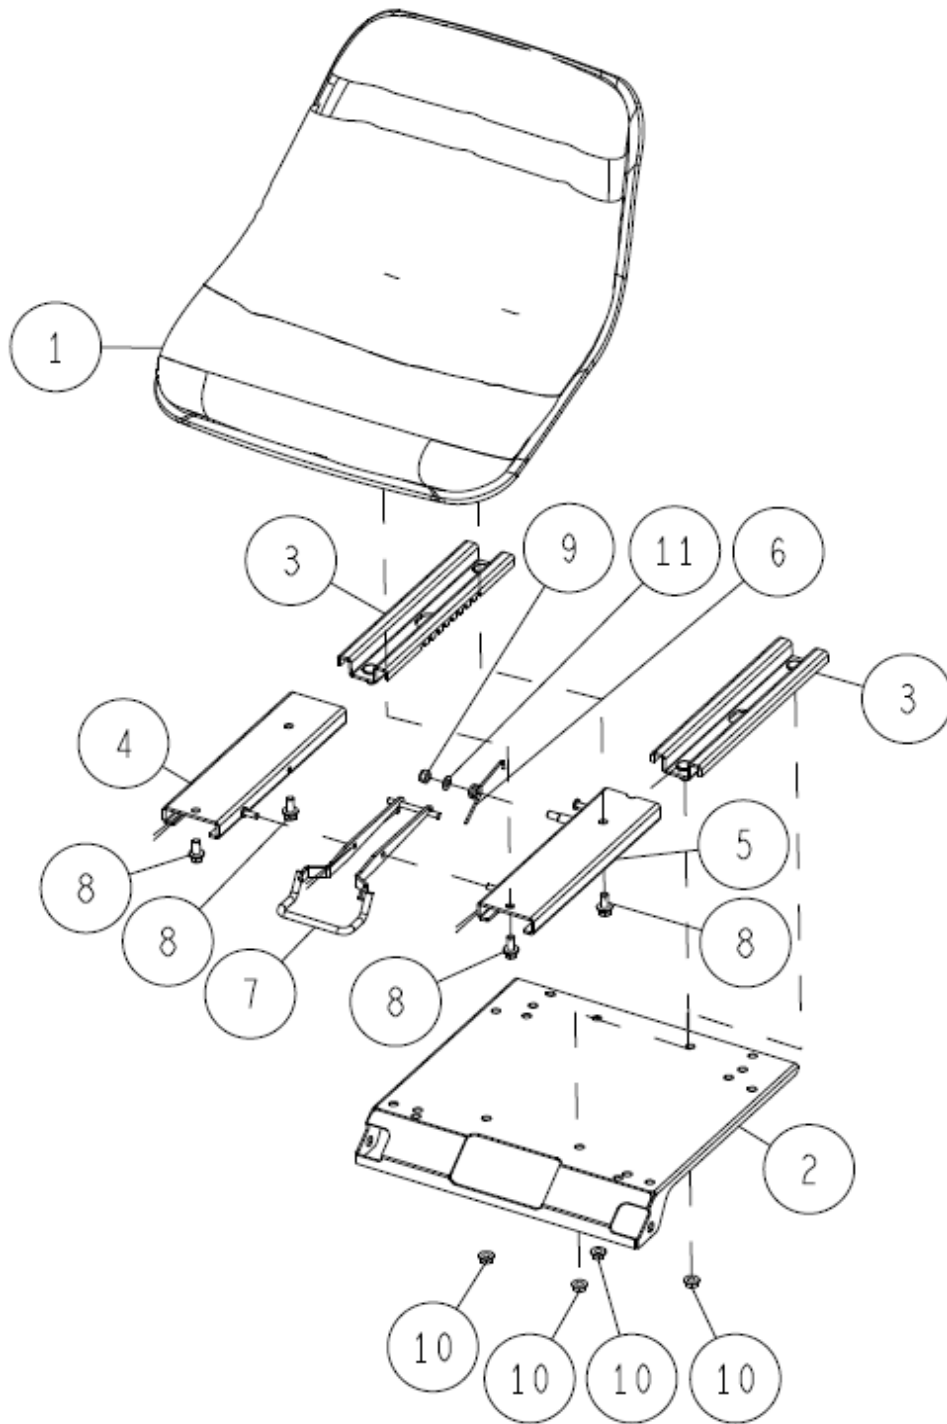

11	89-1711-080002	Flat Washer 8	1	
10	89-1631-080042	Flange Mini Hexagonal Nut M8	4	
9	89-1561-080002	Mini Hexagonal U Nut M8	1	
8	89-1233-080202	Mini Hexagonal Bolt (PWSW) M8*20	4	
7	0341-21801	Slide Lever CMP White	1	
6	0341-21500	Seat Lever Spring	1	
5	0341-21401	Upper Slide (L) CMP White	1	
4	0341-21301	Upper Slide (R) CMP White	1	
3	0341-21201	Lower Slide CMP White	2	
2	0341-21101	Seat Receiver CMP White	1	
1	0284-78100	Seat K4 (Black)	1	
Ref.	Parts No.	Parts Name	Qty	Remarks