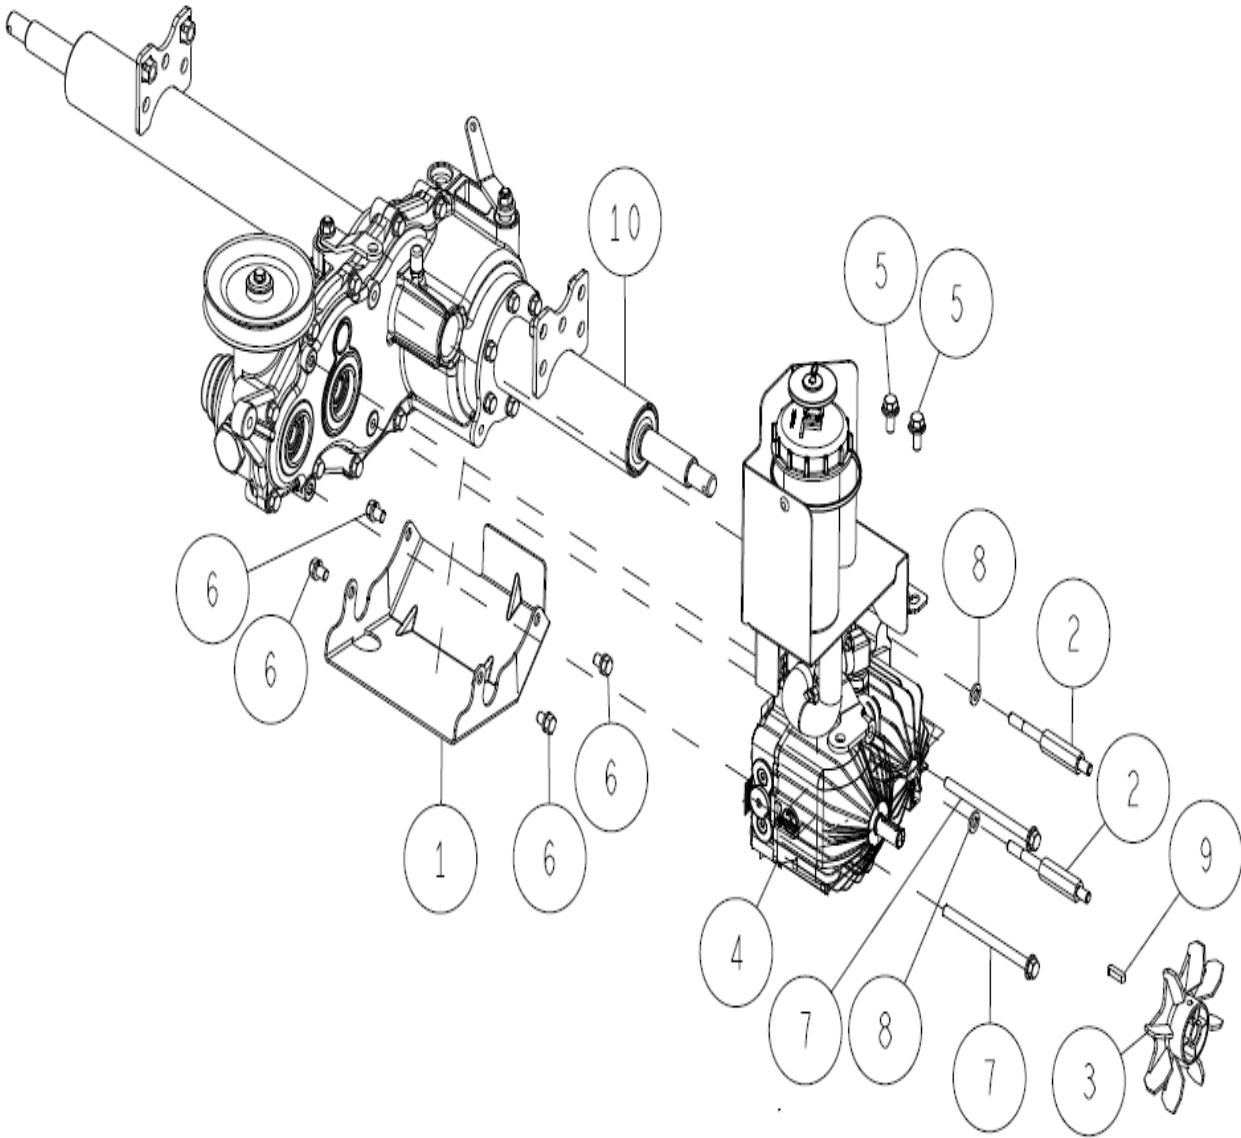

10	0244-09110	Transmission Assy (without HST)	1	Page 17~
9	89-2150-050200	Key 5*20 (round)	1	
8	89-1750-080002	Spring Washer 8	2	
7	89-1251-081123	Flange Mini Hexagonal Bolt M8*112	2	
6	89-1235-080122	Mini Hexagonal Bolt (SW) M8*12	4	
5	89-1233-080202	Mini Hexagonal Bolt (PWSW) M8*20	2	
4	0348-09200	HST Unit (KYB)Assy (RM982)	1	Page 23
3	0207-07500	Fan	1	
2	0207-07300	Double Screw Bolt	2	
1	0207-0310H	Mission Guard Gunmetal Grey	1	
Ref.	Parts No.	Parts Name	Qty	Remarks