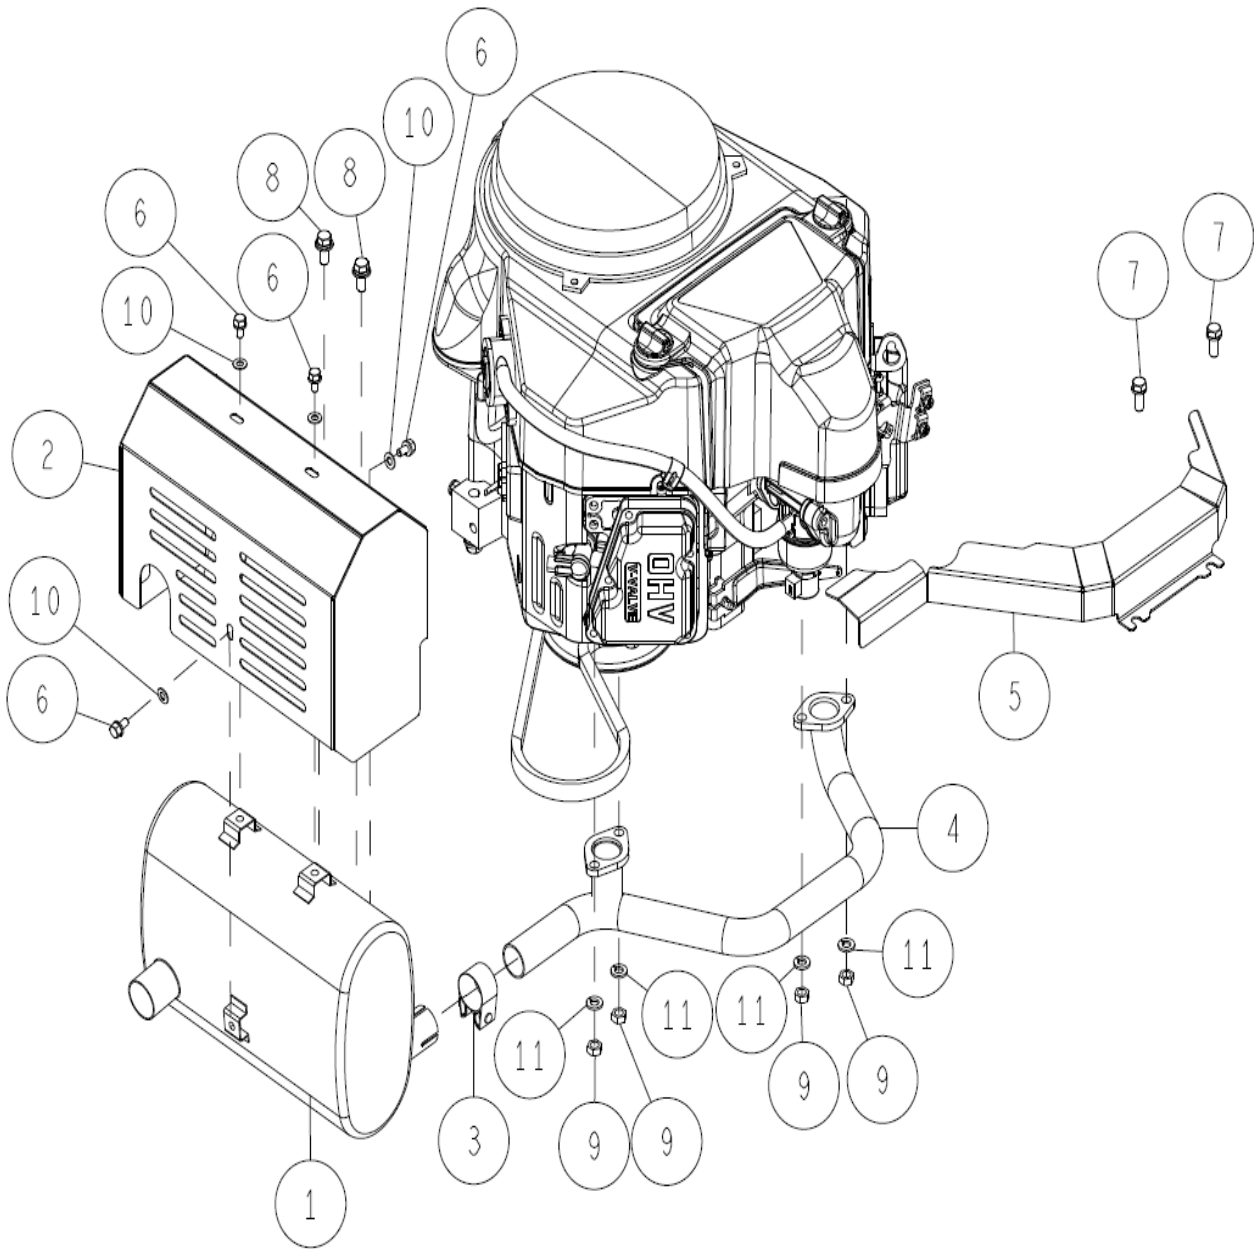

48/51 Engine 2/3

11	89-1750-080002	Spring Washer 8	4	4	
10	89-1711-060002	Flat Washer 6	4	4	
9	89-1611-080042	Mini Hexagonal Nut M8	4	4	
8	89-1233-080202	Mini Hexagonal Bolt (PWSW) M8*20	2	2	
7	89-1232-080202	Mini Hexagonal Bolt (SW) M8*20	2	2	
6	89-1132-060122	Hexagonal Bolt (SW) M6*12	4	4	
5	0329-40600	Exhaust Pipe Cover (RMK150)	1	1	
4	0322-40100	Exhaust Pipe CMP (FS481V)	1	1	
3	0312-70500	Muffler Band	1	1	
2	0312-40500	Muffler Cover CMP	1	1	
1	0312-40100	Muffler	1	1	
Ref.	Parts No.	Parts Name	Qty		Remarks
			RM953	RM951A