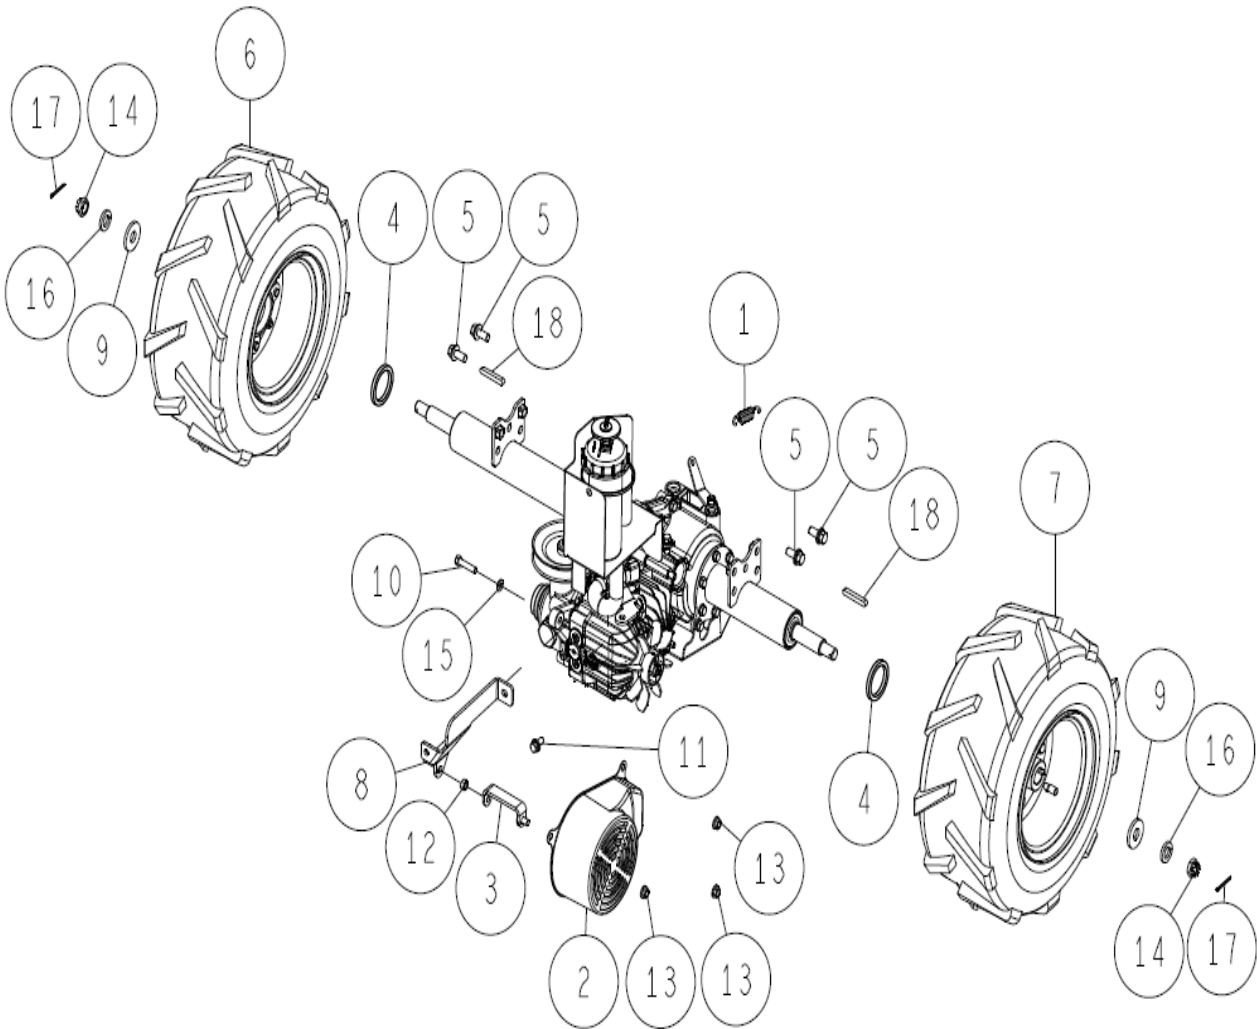

13/50 **Frame 13/14**

-	0322-73700	Gas Spring Free Lock Type(FLC75- 60) set	1	2, 8
-	0244-11000	Adjusting Rod Assy	1	4, 5, 6, 12
23	89-3511-010150	DU Bush 10.15.18F	1	
22	89-3510-012200	DU Bush 12.20	1	
21	89-2181-080692	Flat Head Pin 8*69	1	
20	89-2181-080282	Flat Head Pin 8*28	1	
19	89-2181-060202	Flat Head Pin 6*20	1	
18	89-2132-060002	Snap Pin 6 (with stopper)	3	
17	89-2131-080002	Snap Pin 8	2	
16	89-1711-080002	Flat Washer 8	2	
15	89-1711-060002	Flat Washer 6	3	
14	89-1611-100042	Mini Hexagonal Nut M10	1	
13	89-1543-080002	Mini Hexagonal Nut (SW) M8	1	
12	89-1511-060042	Hexagonal Nut M6	1	
11	89-1211-100907	Mini Hexagonal Bolt M10*90	1	
10	89-1137-060122	Hexagonal Bolt (PW) M6*12	1	
9	83-1020-355-00	Thrust Washer 12*24*1.0	2	
8	0322-73900	Gas Spring Free Lock Type(FLC75- 60)	1	
7	0244-22600	Brake Rod Hung Plate	1	
6	0244-11600	Turn Buckle (Pipe Type)	1	
5	0244-11500	Adjuster Rod (L)	1	
4	0244-11400	Adjuster Rod (R)	1	
3	0244-11300	Push Rod Receiver CMP	1	
2	0244-10500	Lock Pusher	1	
1	80-1484-354-10	Brake Rod Roller	1	
Ref.	Parts No.	Parts Name	Qty	Remarks

-	0244-11200	Push Rod	1	4, 20
21	89-2521-000120	E Type Ring 12	1	
20	89-2511-000130	Snap Ring (S13)	1	
19	89-2132-060002	Snap Pin 6 (with stopper)	3	
18	89-1711-060002	Flat Washer 6	3	
17	89-1631-080042	Flange Mini Hexagonal Nut M8	1	
16	89-1233-080202	Mini Hexagonal Bolt (PWSW) M8*20	4	
15	89-1132-060162	Hexagonal Bolt (SW) M6*16	2	
14	83-1415-975-00	Grease Nipple M6	1	
13	0341-2010H	Frame CMP Gunmetal Grey	1	
12	0341-1050H	Connectiong Shaft Gunmetal Grey	1	
11	0322-75210	Knife Brake Wire	1	
10	0322-75110	Knife Clutch Wire	1	
9	0322-1340H	Knife Clutch Lever CMP Gunmetal Grey	1	
8	0322-13300	Safety Switch Setting Plate	1	
7	0289-71300	Arm Grip (Red)	1	
6	0244-70200	Adjusting Shaft Grip	1	
5	0244-13700	Wire Joint CMP	1	
4	0244-10600	Push Rod	1	
3	0207-74400	Safety Switch K17850	2	
2	0207-72800	Switch Lock Nut	2	
1	80-1792-988-00	Harness Clip 8	2	
Ref.	Parts No.	Parts Name	Qty	Remarks