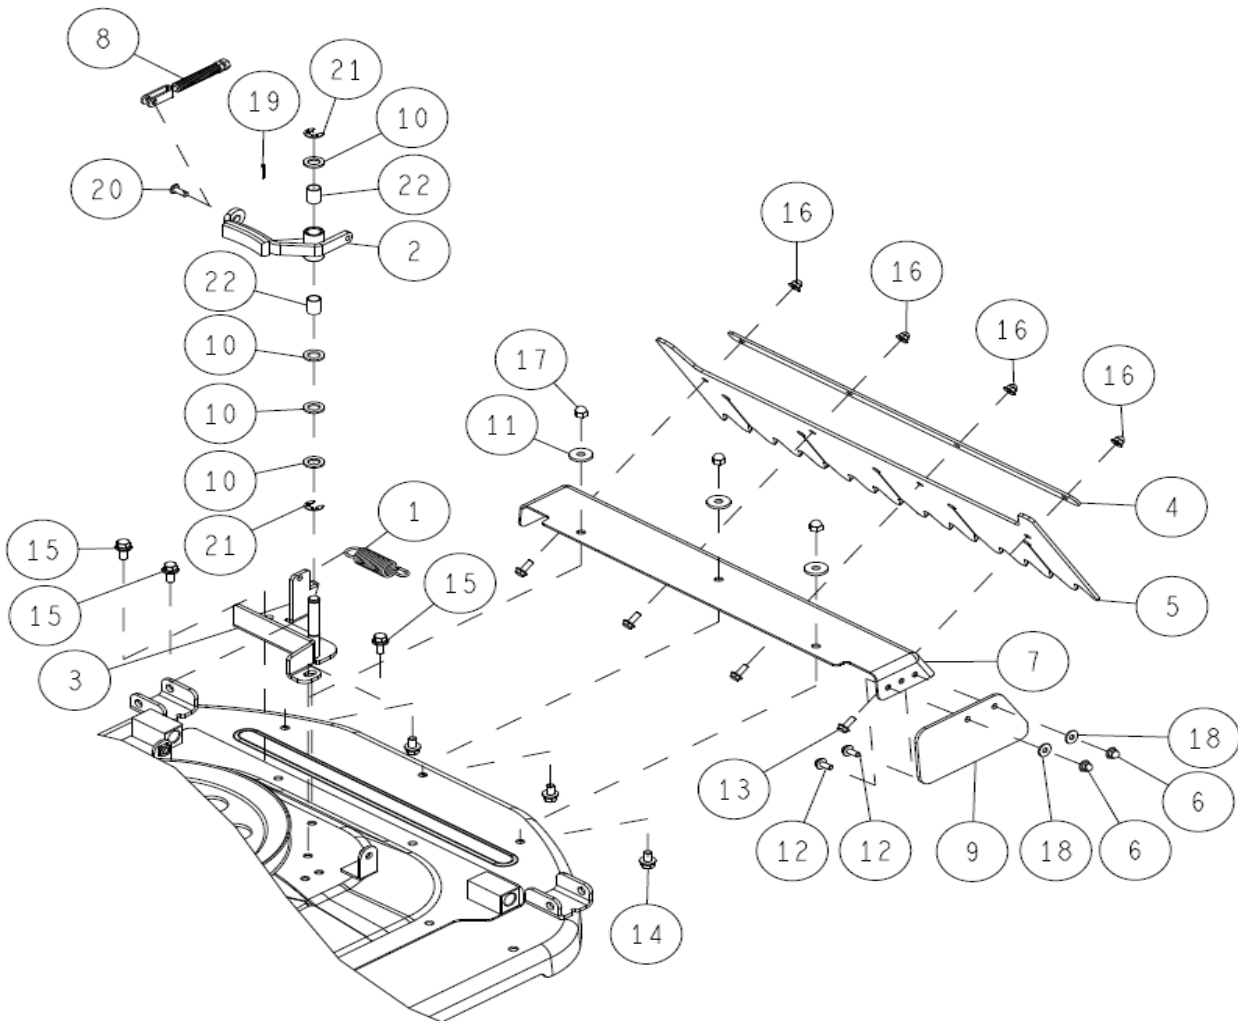

40/50 Cover 4/6

22	89-3510-012200	DU Bush 12.20	2	
21	89-2521-000100	E Type Ring 10	2	
20	89-2181-060162	Flat Head Pin 6*16	1	
19	89-2120-200152	Split Pin 2*15	1	
18	89-1713-060002	Flat Washer 6 (Large)	2	
17	89-1671-080042	Mini Cap Nut M8	3	
16	89-1581-060042	Flange Cap Nut M6	4	
15	89-1233-080202	Mini Hexagonal Bolt (PWSW) M8*20	3	
14	89-1233-080162	Mini Hexagonal Bolt (PWSW) M8*16	3	
13	89-1137-060172	Hexagonal Bolt (PW) M6*17	4	
12	89-1137-060152	Hexagonal Bolt (PW) M6*15	2	
11	83-1751-312-00	Washer 8*25*3.2	3	
10	83-1565-329-00	Washer 13*22*2.3	4	
9	0323-50500	Rear Side Flapper	1	
8	0322-75210	Knife Brake Wire	1	
7	0322-5040H	Rear Guard Gunmetal Grey	1	
6	0312-77500	Flange Cap Nut M6 (Meck)	2	
5	0284-50300	Rear Flapper	1	
4	0244-6140H	Rear Flapper Holder Gunmetal Grey	1	
3	0244-5071H	Knife Brake Base CMP Gunmetal Grey	1	
2	0244-5060H	Knife Brake CMP Gunmetal Grey	1	
1	80-1485-551-00	Driving Tension Spring	1	
Ref.	Parts No.	Parts Name	Qty	Remarks