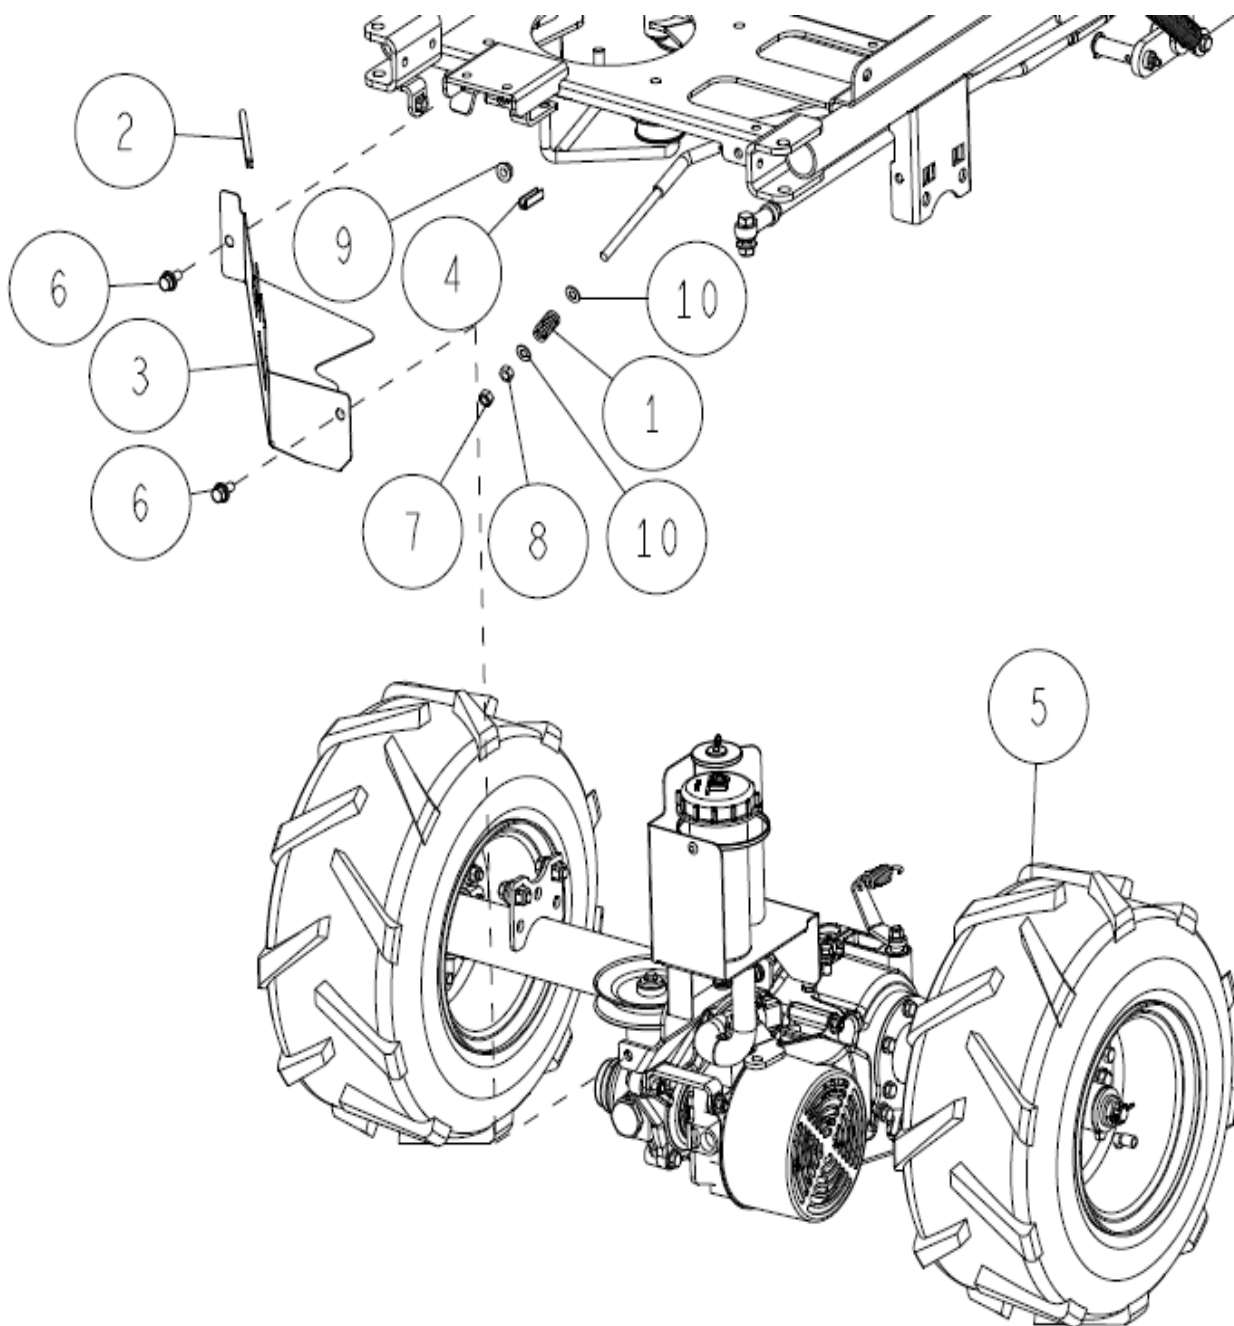

10	89-1711-080002	Flat Washer 8	2	
9	89-1631-080042	Flange Mini Hexagonal Nut M8	1	
8	89-1611-080042	Mini Hexagonal Nut M8	1	
7	89-1561-080002	Mini Hexagonal U Nut M8	1	
6	89-1233-080202	Mini Hexagonal Bolt (PWSW) M8*20	2	
5	-	Transmission & HST	1	Page 15~
4	0322-73800	Rubber	1	Only for B&S engine
3	0322-6030H	Rear Belt Cover Gunmetal Grey	1	
2	0301-60400	Rubber 110L	1	
1	0207-75400	Brake Spring 30	1	
Ref.	Parts No.	Parts Name	Qty	Remarks