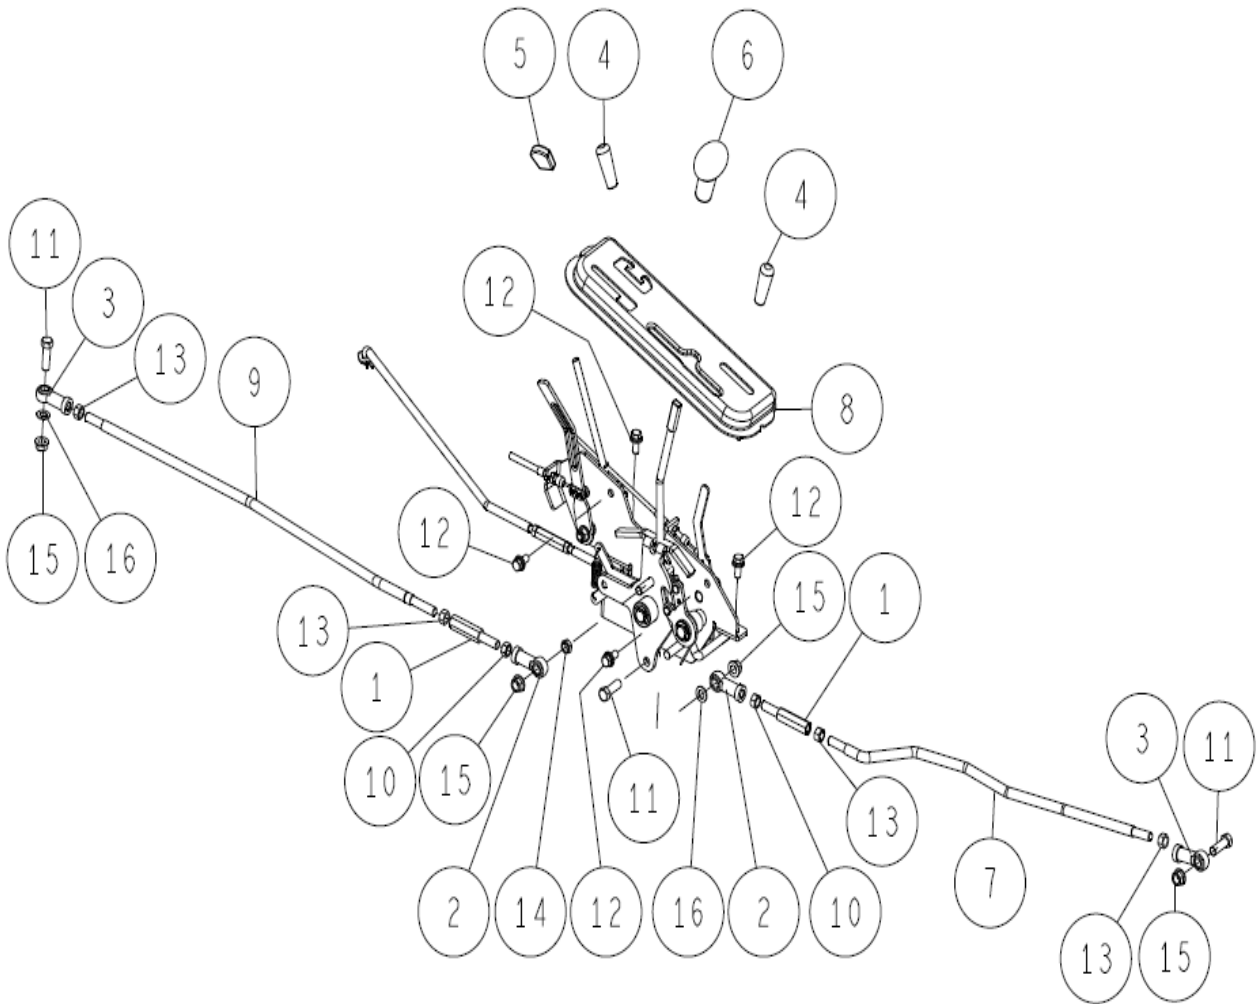

-	0348-11000	Shift Rod Assy	1	1, 2, 3, 9, 10, 13
-	0341-11010	Change Pedal Rod Assy	1	1, 2, 3, 7, 10, 13
16	89-1711-100002	Flat Washer 10*18*1.6	2	
15	89-1631-100042	Flange Mini Hexagonal Nut M10	4	
14	89-1613-100042	Mini Hexagonal Nut (3 sorts) M10	1	
13	89-1611-100042	Mini Hexagonal Nut M10	4	
12	89-1233-080202	Mini Hexagonal Bolt (PWSW) M8*20	4	
11	89-1213-100302	Mini Hexagonal Bolt (8T) M10*30	3	
10	83-1488-195-02	Mini Hexagonal Nut M10 (L)	2	
9	0348-11100	Shift Rod	1	
8	0348-1020G	Control Guide CMP Green	1	
7	0341-11110	Change Pedal Rod	1	
6	0221-13200	Change Grip	1	
5	0215-70600	Lever Grip (Red)	1	
4	0207-72600	Lever Grip 8 (black)	2	
3	80-1487-964-10	Rod End PHS10EC	2	
2	80-1487-962-10	Rod End PHS10ECL	2	
1	80-1485-265-00	Shift Rod Adjuster	2	
Ref.	Parts No.	Parts Name	Qty	Remarks