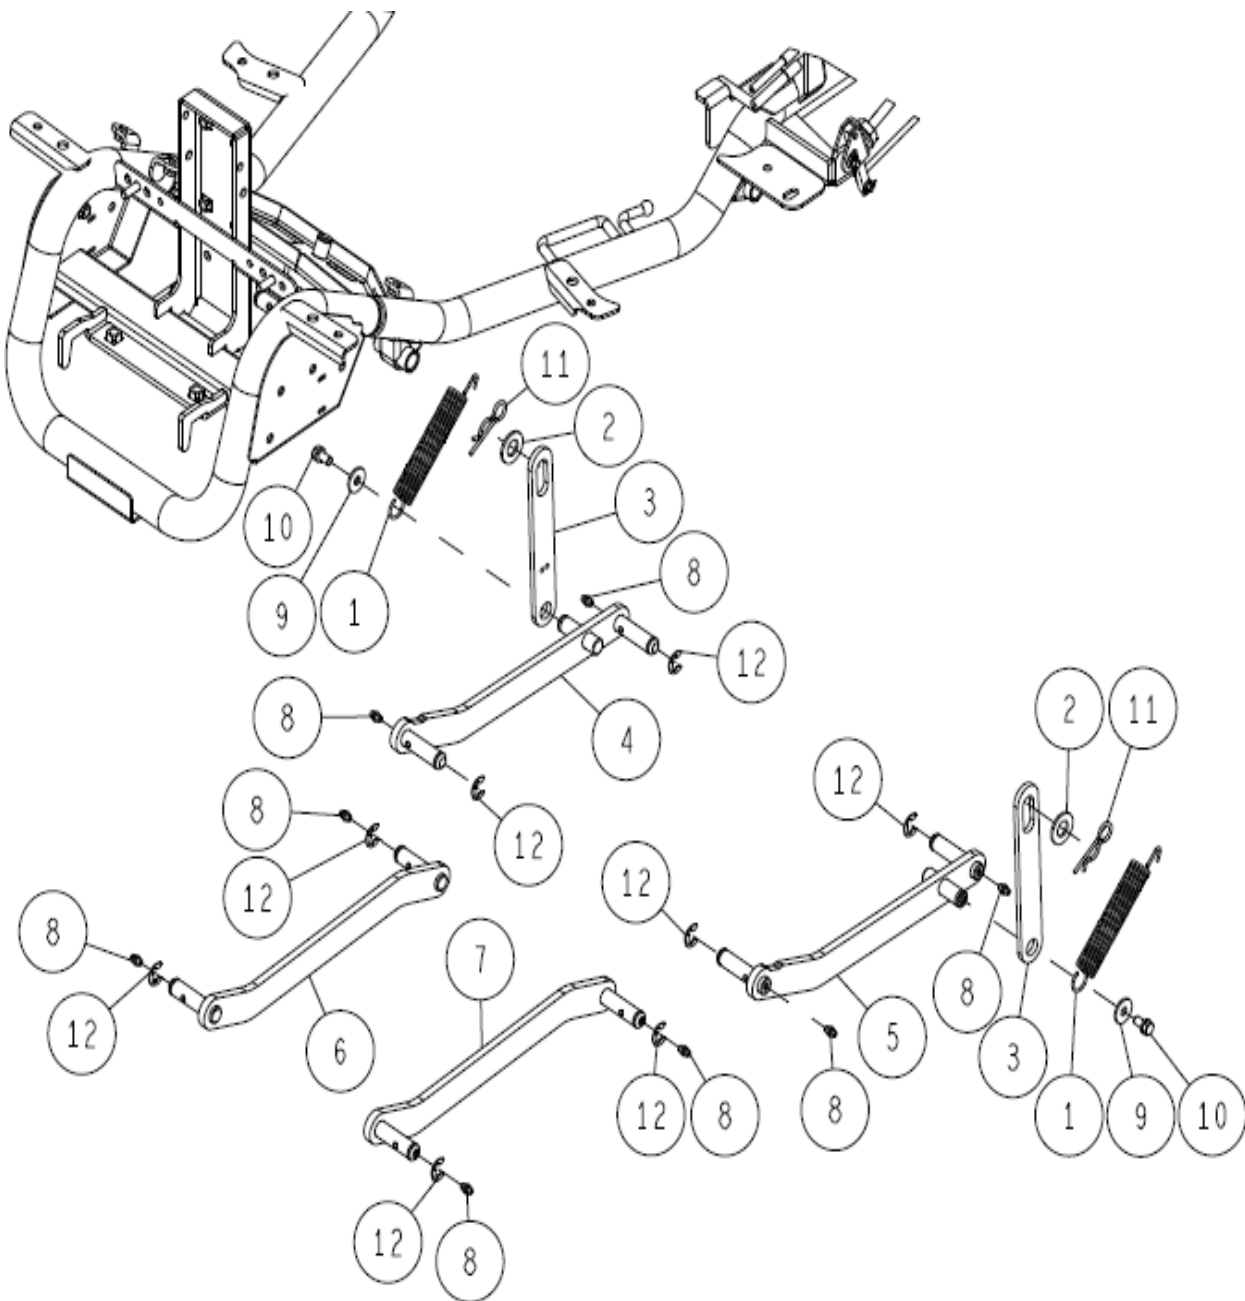

12	89-2521-000120	E Type Ring 12	8	
11	89-2131-160002	Snap Pin 16	2	
10	89-1232-080162	Mini Hexagonal Bolt (SW) M8*16	2	
9	83-1751-311-00	Flat Washer 8*25*2.3	2	
8	83-1415-975-00	Grease Nipple M6	8	
7	0341-5030H	Front Link Arm (L) Gunmetal Grey	1	
6	0341-5020H	Front Link Arm (R) Gunmetal Grey	1	
5	0322-5130H	Rear Link Arm (L) Gunmetal Grey	1	
4	0322-5120H	Rear Link Arm (R) Gunmetal Grey	1	
3	0227-1150H	Connectiong Arm Gunmetal Grey	2	
2	0207-76800	Washer 16*32*2.3	2	
1	80-1484-276-10	Spring (Up/Down)	2	
Ref.	Parts No.	Parts Name	Qty	Remarks