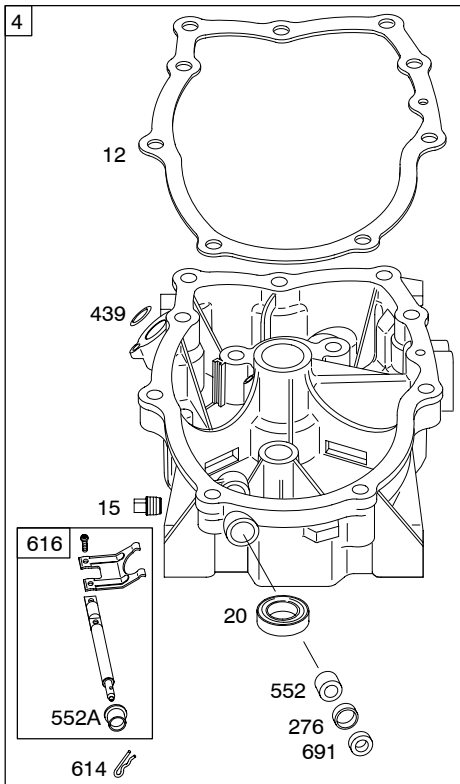

358 ENGINE GASKET SET

7

GRAPHOIL

3

12

20

51B

163

988

1022

273

276A

439

691

868

883A