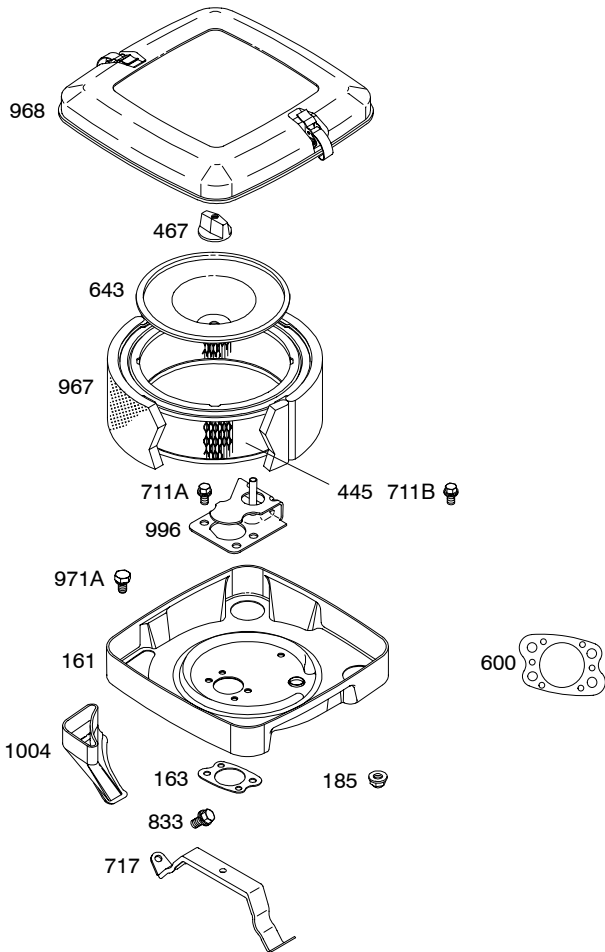

868

883A

437 

DC ONLY	TRI CIRCUIT	10 - 16 AMP	20 AMP
<div style="border: 1px solid black; padding: 2px; display: inline-block;">474A</div> 	<div style="border: 1px solid black; padding: 2px; display: inline-block;">474C</div> 	<div style="border: 1px solid black; padding: 2px; display: inline-block;">474D</div>  <div style="border: 1px solid black; padding: 2px; display: inline-block; margin-left: 20px;">1059</div>	<div style="border: 1px solid black; padding: 2px; display: inline-block;">474E</div>  <div style="border: 1px solid black; padding: 2px; display: inline-block; margin-left: 20px;">1059</div>
			
<p>NOTE: All stators use a No. 1119 mounting screw. </p>		 526 501	 526B 501B