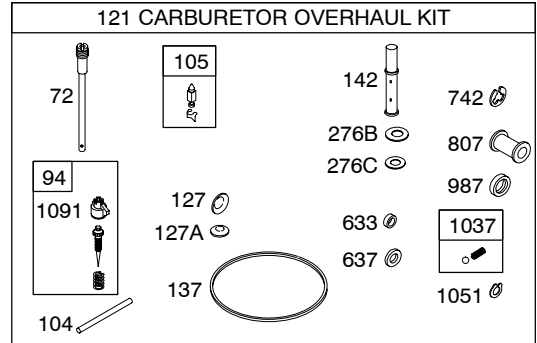

51B

163

988

1022

273

276A

439

691

868

883A

437 

DC ONLY	TRI CIRCUIT	10 - 16 AMP	20 AMP
<div style="border: 1px solid black; padding: 2px; display: inline-block;">474A</div> 	<div style="border: 1px solid black; padding: 2px; display: inline-block;">474C</div> 	<div style="border: 1px solid black; padding: 2px; display: inline-block;">474D</div>  <div style="border: 1px solid black; padding: 2px; display: inline-block; margin-left: 20px;">1059</div>	<div style="border: 1px solid black; padding: 2px; display: inline-block;">474E</div>  <div style="border: 1px solid black; padding: 2px; display: inline-block; margin-left: 20px;">1059</div>
			
<p>NOTE: All stators use a No. 1119 mounting screw. </p>		 526 501	 526B 501B