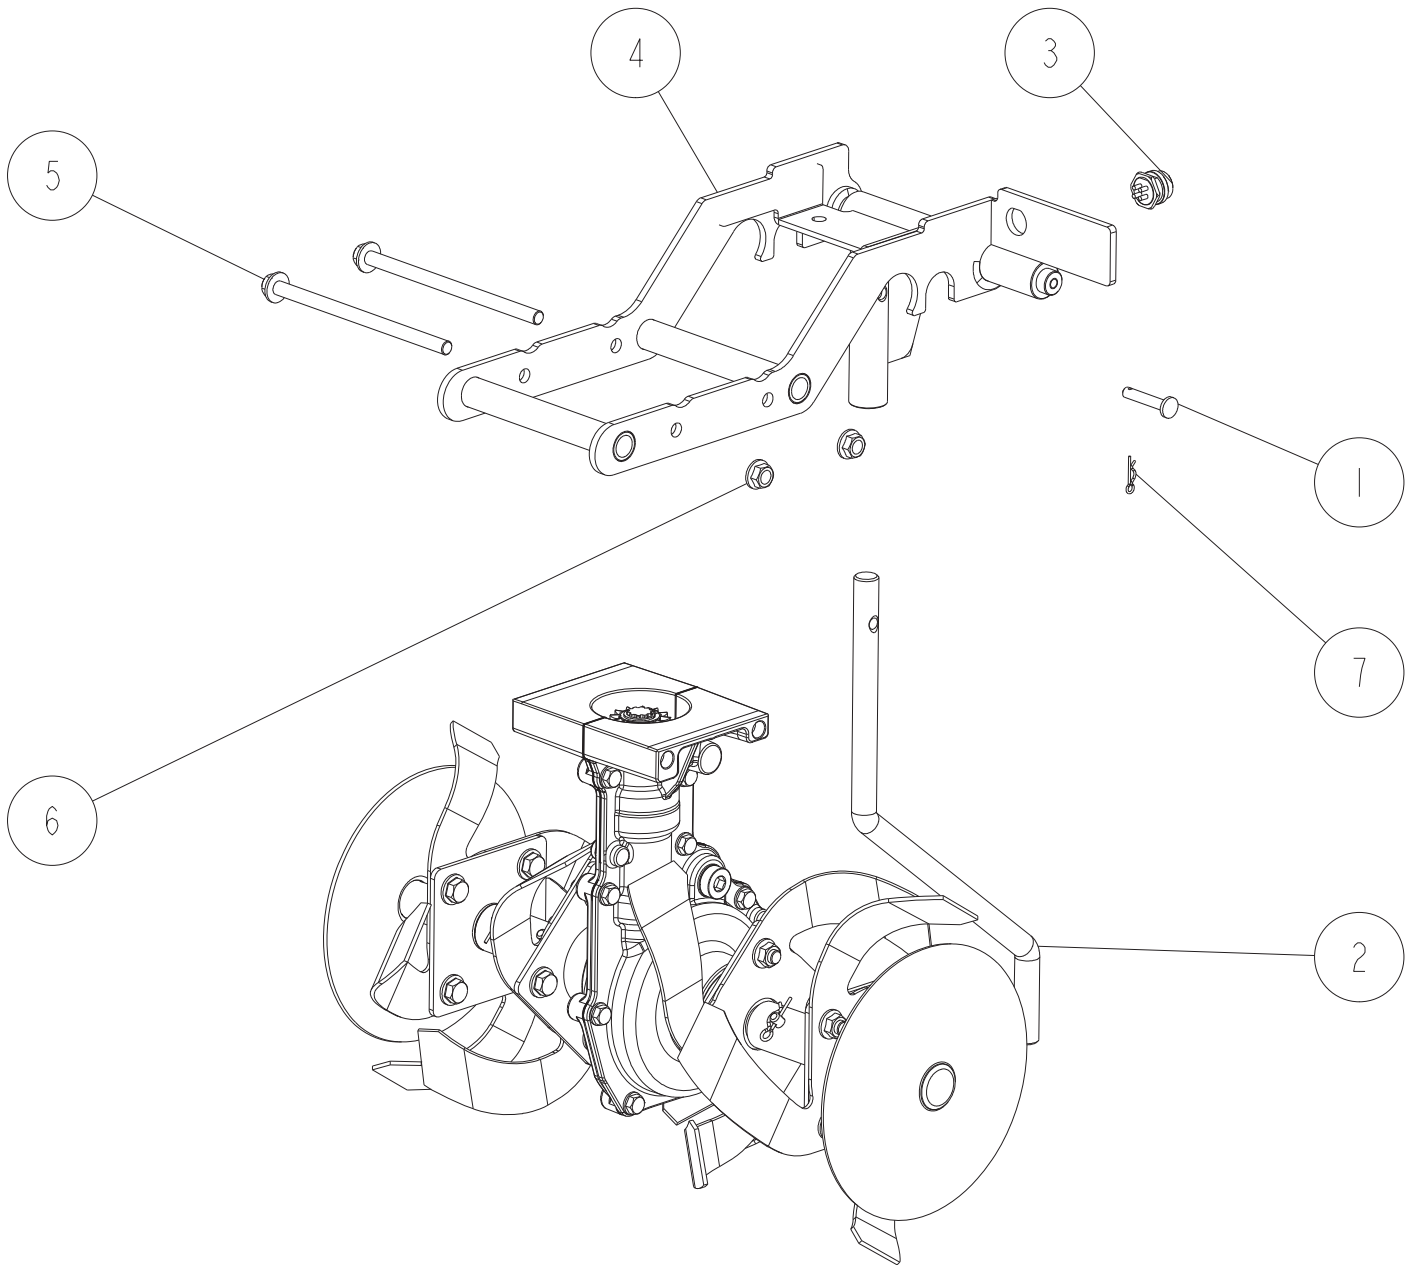

パーツカタログ 耕耘作業アタッチメント C40

《目次》

フレーム部	1
ロータリー部	2

7	89-2131-060002	Rピン 6	1	
6	89-1631-080042	座付小形六角ナット M8	2	
5	89-1253-081353	座付小形六角ボルト(8T) M8X135(ユニクロ)	2	
4	0928-22100	カルチフレームCMP	1	
3	0927-22300	モード認識コネクタB	1	
2	0927-22200	耕深棒	1	
1	0001-51200	ピンφ6×30	1	
番号	部品番号	部品名	個数	備考

2/2 ロータリ一部 1/1

9	0927-01000	ミッションASSY(1/26)	1	
8	89-2131-080002	Rピン 8	4	
7	89-1631-080042	座付小形六角ナット M8	16	
6	89-1253-080162	座付小形六角ボルト(8T) M8X16	16	
5	0049-50400	耕うん爪	4	
4	0049-50300	ロータリ皿CMP	2	
3	0049-50200	爪軸外CMP	2	
2	0049-50100	爪軸内CMP	2	
1	0001-51200	ピンφ6×30	4	
番号	部品番号	部品名	個数	備考