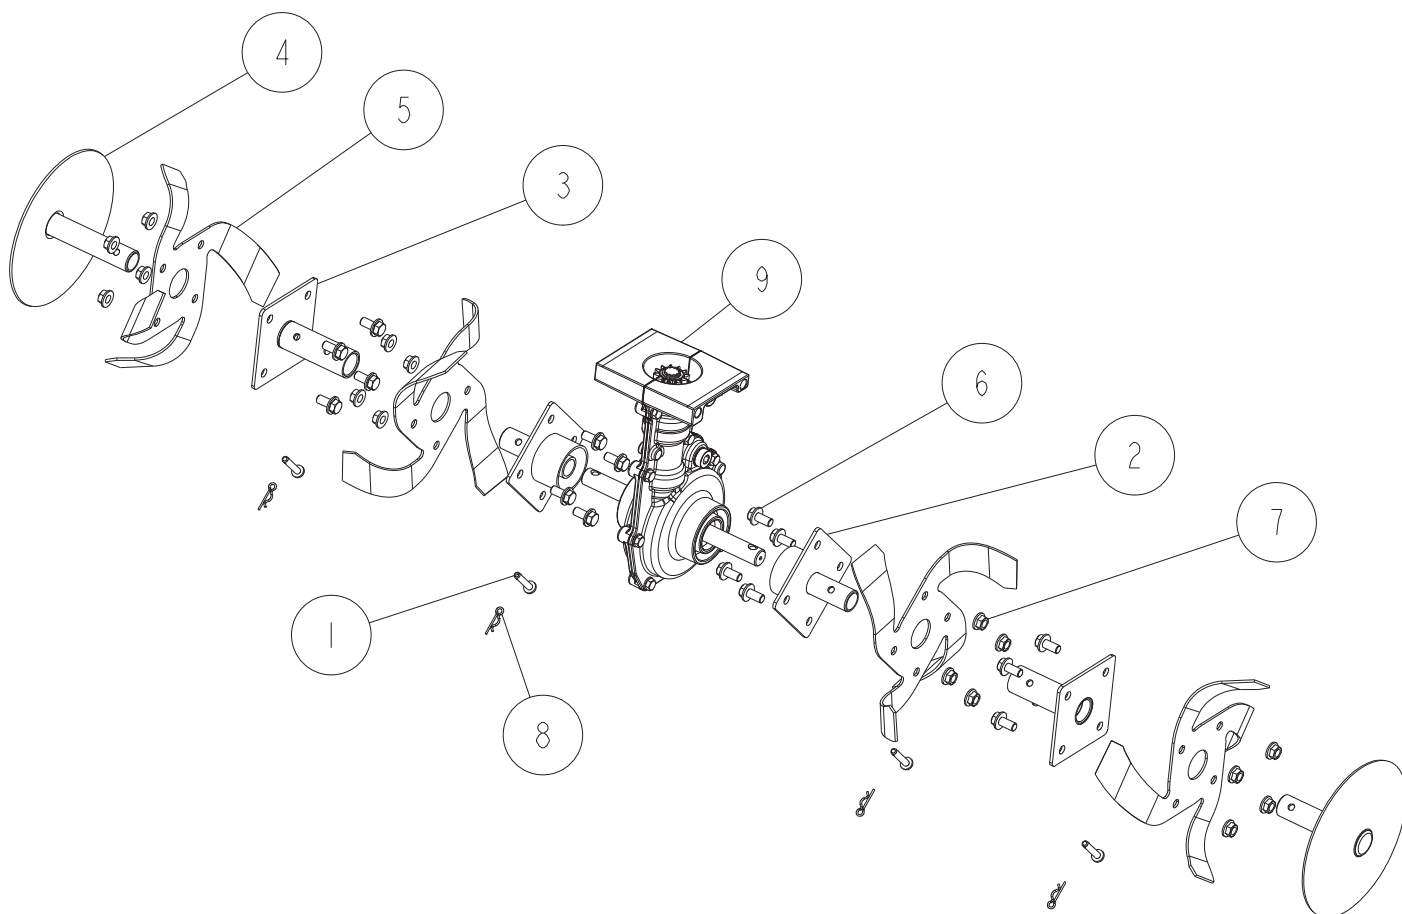

パーツカタログ 耕耘作業アタッチメント C40

《目次》

フレーム部	1
ロータリー部	2

7	89-2131-060002	Rピン 6	1	
6	89-1631-080042	座付小形六角ナット M8	2	
5	89-1253-081353	座付小形六角ボルト(8T) M8X135(ユニクロ)	2	
4	0928-22100	カルチフレームCMP	1	
3	0927-22300	モード認識コネクタB	1	
2	0927-22200	耕深棒	1	
1	0001-51200	ピンφ6×30	1	
番号	部品番号	部品名	個数	備考

2/2 ロータリ一部 1/1

9	0927-01000	ミッションASSY(1/26)	1	
8	89-2131-080002	Rピン 8	4	
7	89-1631-080042	座付小形六角ナット M8	16	
6	89-1253-080162	座付小形六角ボルト(8T) M8X16	16	
5	0049-50400	耕うん爪	4	
4	0049-50300	ロータリ皿CMP	2	
3	0049-50200	爪軸外CMP	2	
2	0049-50100	爪軸内CMP	2	
1	0001-51200	ピンφ6×30	4	
番号	部品番号	部品名	個数	備考