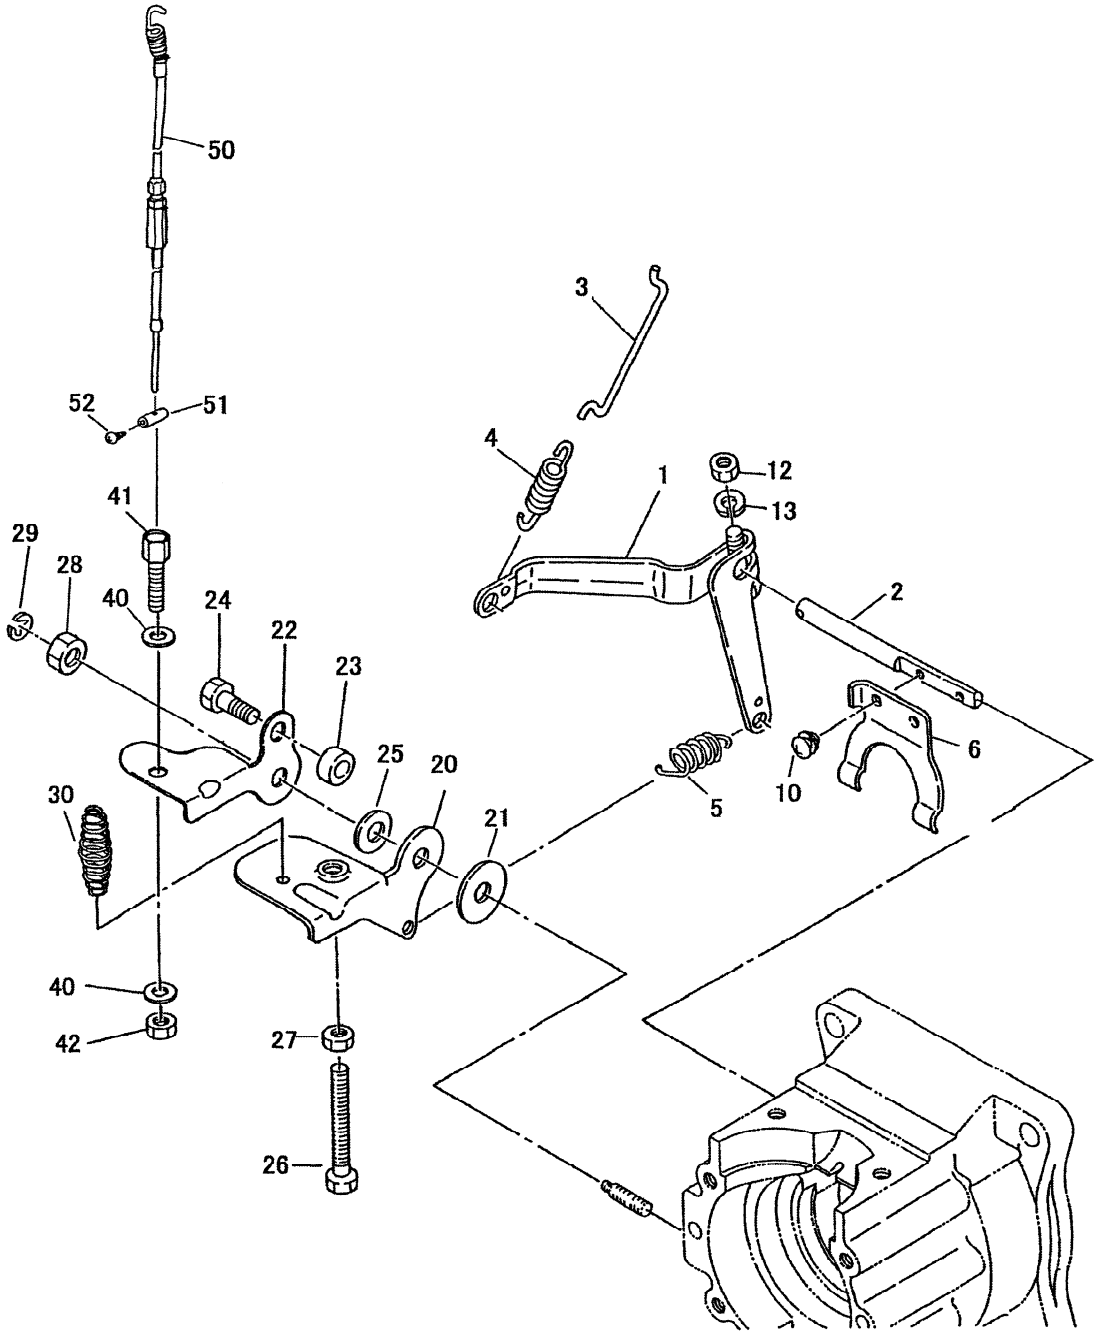

パーツカタログ

EC08DC オーレック仕様

パーツリスト

富士ロビン株式会社

図番	部品番号	部品名称	標準価格 (1個 当たり)	個数	摘要
				EC08DC	
1	5804012000-	GOVERNOR LEVER COMPL		1	
2	1294220103-	GOVERNOR SHAFT		1	
3	5604500600-	ROD, GOVERNOR		1	
4	5604501200-	SPRING,ROD		1	
5	1294250111-	GOVERNOR SPRING		1	
6	1294210113-	GOVERNOR,YOKE		1	
10	0140039980-	SCREW		2	
12	0021706000-	NUT		1	ガバナレバー 1
13	0032006000-	SPRING WASHER		1	ガバナレバー 1
20	5514500000-	LEVER, GOVERNOR		1	
21	0217060020-	FRICTION WASHER		1	チョウソクレバー
22	5804500600-	PLATE,STOP		1	
23	0230060090-	SPACER		1	
24	6202500400-	BOLT		1	
25	0200070010-	WASHER		1	チョウソクレバー
26	0016506400-	BOLT		1	チョウソクレバー 1
27	0021706000-	NUT		1	コウソクストッパー 1
28	0170069960-	NUT		1	
29	1294500103-	CLIP		1	チョウソクレバー
30	0830000010-	COIL SPRING		1	コントロールケーブルクミツケ
40	0031006000-	WASHER		2	
41	0149069972-	ADJUST SCREW		1	
42	0022706000-	NUT		1	
50	5804502200-	CONTROL CABLE		1	シキウヒン エンジンクミツケ
51	2064500519-	WIRE END 2		1	コントロールケーブルクミツケ
52		SCREW		1	ワイヤエンド