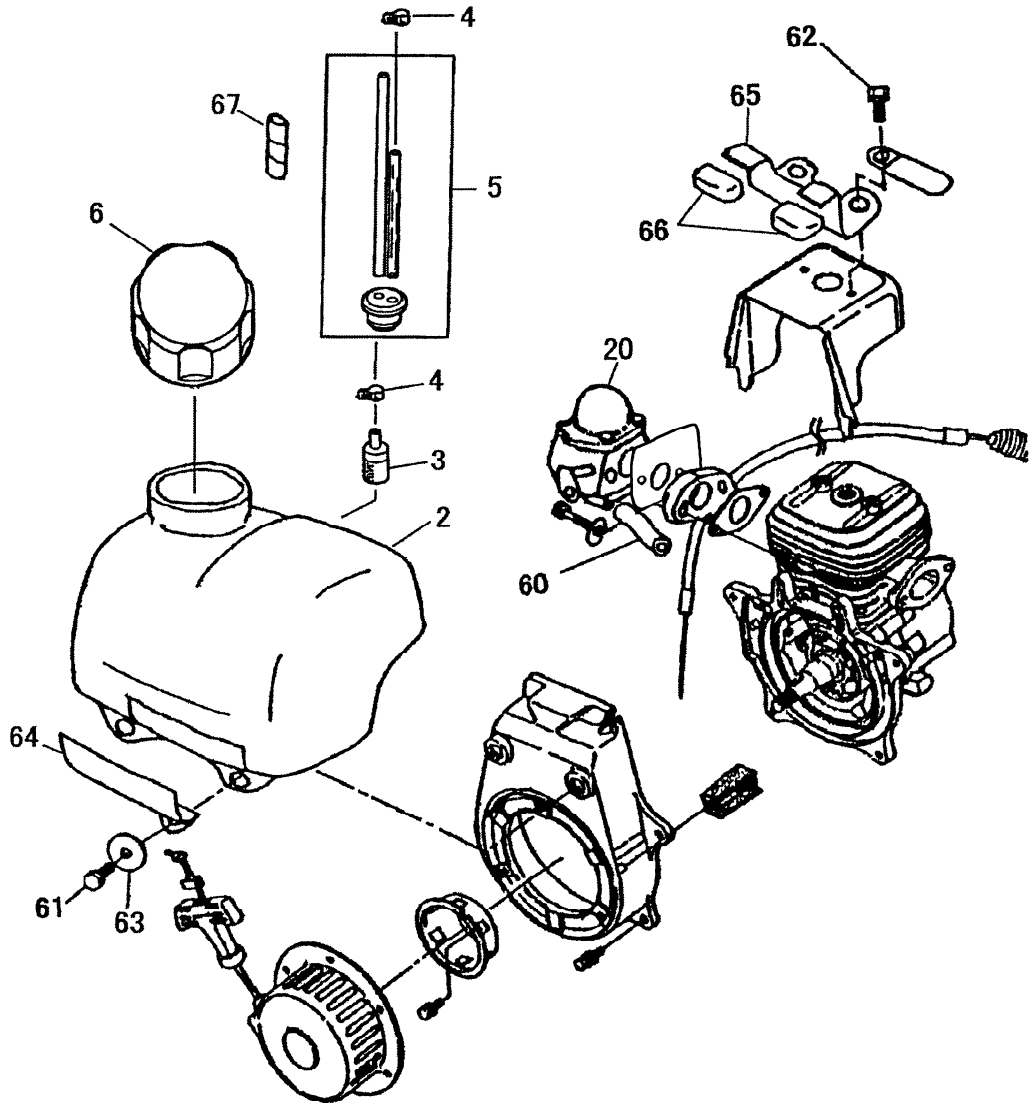

クーリング スタートینگ

P(10/18)

図番	部品番号	部品名称	標準価格 (1個 当たり)	個数	摘要
				EC08DC	
1	5805011001-1	STARTER,REWIND		1	3~13ヲ含む
3	5805004020-	SPIRAL SPRING		1	0.6x6x2020
4	5805004030-1	REEL		1	
△5	5805011030-	ROPE		1	4x1130 △
6	5805001030-	STARTER KNOB		1	
7	5805004040-	RATCHET		1	
8	5805004110-	FRICTION SPRING		1	
9	5805004050-	RATCHET SPRING		1	
△10	5515005160-1	KNOB CAP		1	
11	5805004120-	RATCHET GUIDE		1	
12	5805011020-	SCREW		1	
13	5805004140-1	PULLEY		1	
20	0011006140-	BOLT ASSEMBLY		2	キドウブーリ2
21	5805501801-	BOLT		3	リコイルシメツケ
22	0032006000-	SPRING WASHER		3	リコイルシメツケ
30	5605500801-	HOUSING,BLOWER		1	CE ショク(スメリونسカーレット)
31	5515500200-	PLATE,BAFFLE		1	
40	0011106200-	BOLT ASSEMBLY		4	ファンカバー 4
41	5809500701-	LABEL,MODEL		1	ハウジングブロー
50	5515500301-	COVER,CYLINDER		1	CE ショク(スメリونسカーレット)