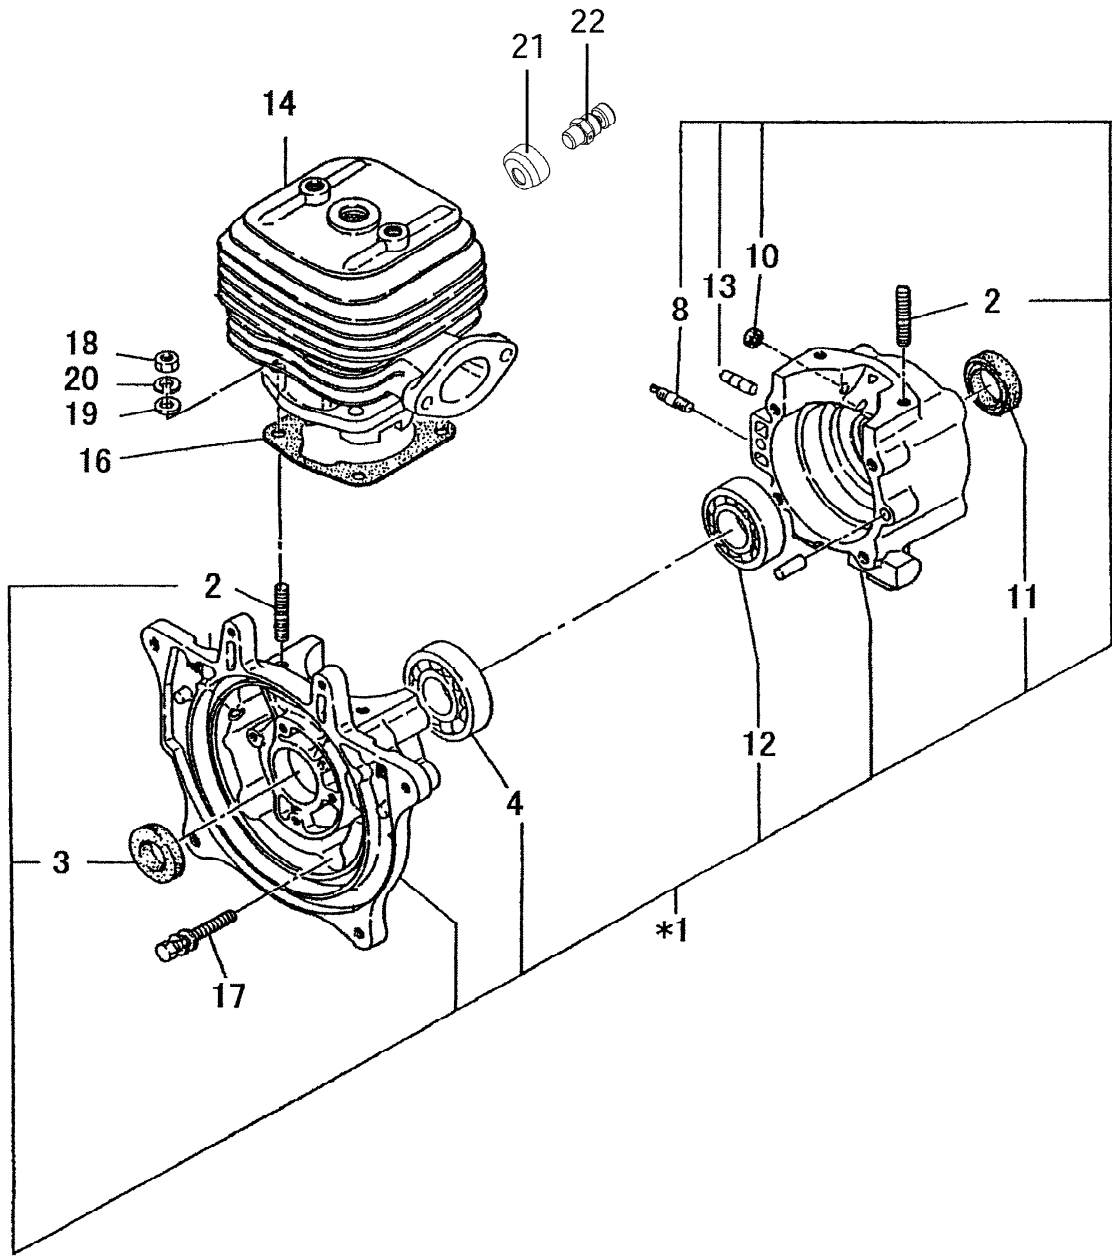

パーツカタログ

EC08DC オーレック仕様

パーツリスト

富士ロビン株式会社

図番	部品番号	部品名称	標準価格 (1個 当たり)	個数	摘要
				EC08DC	
1	5804012000-	GOVERNOR LEVER COMPL		1	
2	1294220103-	GOVERNOR SHAFT		1	
3	5604500600-	ROD, GOVERNOR		1	
4	5604501200-	SPRING,ROD		1	
5	1294250111-	GOVERNOR SPRING		1	
6	1294210113-	GOVERNOR,YOKE		1	
10	0140039980-	SCREW		2	
12	0021706000-	NUT		1	ガバナレバー 1
13	0032006000-	SPRING WASHER		1	ガバナレバー 1
20	5514500000-	LEVER, GOVERNOR		1	
21	0217060020-	FRICTION WASHER		1	チョウソクレバー
22	5804500600-	PLATE,STOP		1	
23	0230060090-	SPACER		1	
24	6202500400-	BOLT		1	
25	0200070010-	WASHER		1	チョウソクレバー
26	0016506400-	BOLT		1	チョウソクレバー 1
27	0021706000-	NUT		1	コウソクストッパー 1
28	0170069960-	NUT		1	
29	1294500103-	CLIP		1	チョウソクレバー
30	0830000010-	COIL SPRING		1	コントロールケーブルクミツケ
40	0031006000-	WASHER		2	
41	0149069972-	ADJUST SCREW		1	
42	0022706000-	NUT		1	
50	5804502200-	CONTROL CABLE		1	シキウヒン エンジンクミツケ
51	2064500519-	WIRE END 2		1	コントロールケーブルクミツケ
52		SCREW		1	ワイヤエンド