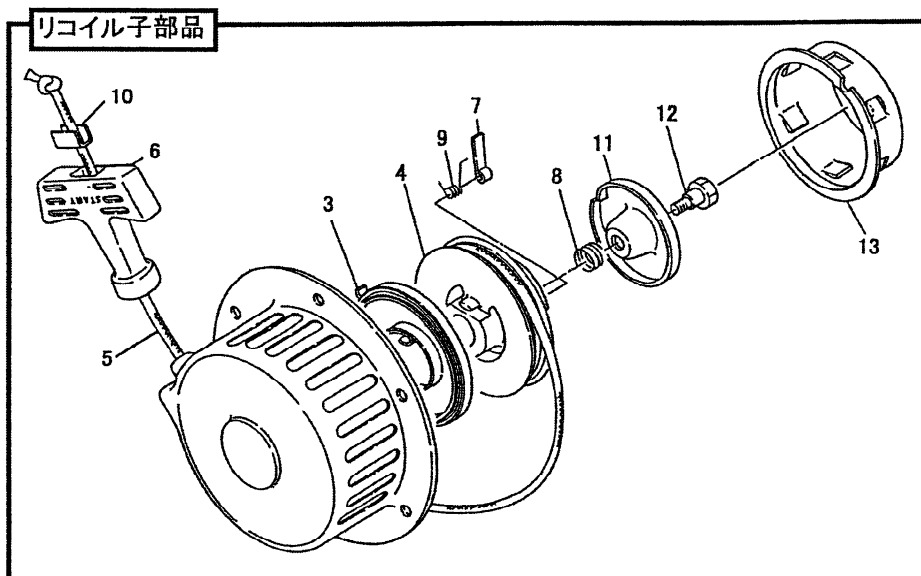

パーツカタログ

EC08DC オーレック仕様

パーツリスト

富士ロビン株式会社

図番	部品番号	部品名称	標準価格 (1個 当たり)	個数	摘要
				EC08DC	
1	5804012000-	GOVERNOR LEVER COMPL		1	
2	1294220103-	GOVERNOR SHAFT		1	
3	5604500600-	ROD, GOVERNOR		1	
4	5604501200-	SPRING,ROD		1	
5	1294250111-	GOVERNOR SPRING		1	
6	1294210113-	GOVERNOR,YOKE		1	
10	0140039980-	SCREW		2	
12	0021706000-	NUT		1	ガバナレバー 1
13	0032006000-	SPRING WASHER		1	ガバナレバー 1
20	5514500000-	LEVER, GOVERNOR		1	
21	0217060020-	FRICTION WASHER		1	チョウソクレバー
22	5804500600-	PLATE,STOP		1	
23	0230060090-	SPACER		1	
24	6202500400-	BOLT		1	
25	0200070010-	WASHER		1	チョウソクレバー
26	0016506400-	BOLT		1	チョウソクレバー 1
27	0021706000-	NUT		1	コウソクストッパー 1
28	0170069960-	NUT		1	
29	1294500103-	CLIP		1	チョウソクレバー
30	0830000010-	COIL SPRING		1	コントロールケーブルクミツケ
40	0031006000-	WASHER		2	
41	0149069972-	ADJUST SCREW		1	
42	0022706000-	NUT		1	
50	5804502200-	CONTROL CABLE		1	シキウヒン エンジンクミツケ
51	2064500519-	WIRE END 2		1	コントロールケーブルクミツケ
52		SCREW		1	ワイヤエンド

※51のワイヤーエンドを注文すると52のスクリューもセットでついてきます

クーリング スタートینگ

P(10/18)

図番	部品番号	部品名称	標準価格 (1個 当たり)	個数	摘要
				EC08DC	
1	5805011001-1	STARTER,REWIND		1	3~13ヲ含む
3	5805004020-	SPIRAL SPRING		1	0.6x6x2020
4	5805004030-1	REEL		1	
△5	5805011030-	ROPE		1	4x1130 △
6	5805001030-	STARTER KNOB		1	
7	5805004040-	RATCHET		1	
8	5805004110-	FRICTION SPRING		1	
9	5805004050-	RATCHET SPRING		1	
△10	5515005160-1	KNOB CAP		1	
11	5805004120-	RATCHET GUIDE		1	
12	5805011020-	SCREW		1	
13	5805004140-1	PULLEY		1	
20	0011006140-	BOLT ASSEMBLY		2	キドウブーリ2
21	5805501801-	BOLT		3	リコイルシメツケ
22	0032006000-	SPRING WASHER		3	リコイルシメツケ
30	5605500801-	HOUSING,BLOWER		1	CE ショク(スメリونسカーレット)
31	5515500200-	PLATE,BAFFLE		1	
40	0011106200-	BOLT ASSEMBLY		4	ファンカバー 4
41	5809500701-	LABEL,MODEL		1	ハウジングブロー
50	5515500301-	COVER,CYLINDER		1	CE ショク(スメリونسカーレット)