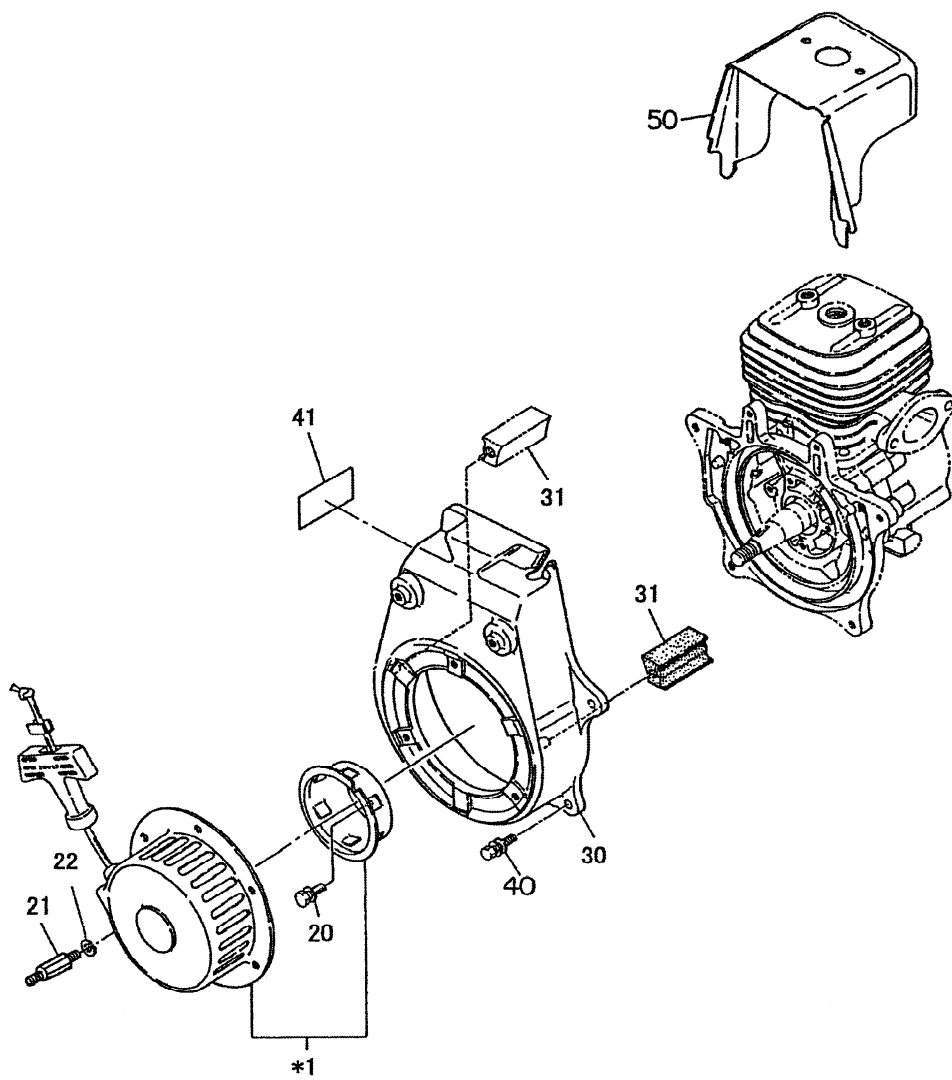

クーリング スタートینگ

P(10/18)

図番	部品番号	部品名称	標準価格 (1個 当たり)	個数	摘要
				EC08DC	
1	5805011001-1	STARTER,REWIND		1	3~13ヲ含む
3	5805004020-	SPIRAL SPRING		1	0.6x6x2020
4	5805004030-1	REEL		1	
△5	5805011030-	ROPE		1	4x1130 △
6	5805001030-	STARTER KNOB		1	
7	5805004040-	RATCHET		1	
8	5805004110-	FRICTION SPRING		1	
9	5805004050-	RATCHET SPRING		1	
△10	5515005160-1	KNOB CAP		1	
11	5805004120-	RATCHET GUIDE		1	
12	5805011020-	SCREW		1	
13	5805004140-1	PULLEY		1	
20	0011006140-	BOLT ASSEMBLY		2	キドウブーリ2
21	5805501801-	BOLT		3	リコイルシメツケ
22	0032006000-	SPRING WASHER		3	リコイルシメツケ
30	5605500801-	HOUSING,BLOWER		1	CE ショク(スメリونسカーレット)
31	5515500200-	PLATE,BAFFLE		1	
40	0011106200-	BOLT ASSEMBLY		4	ファンカバー 4
41	5809500701-	LABEL,MODEL		1	ハウジングブロー
50	5515500301-	COVER,CYLINDER		1	CE ショク(スメリونسカーレット)