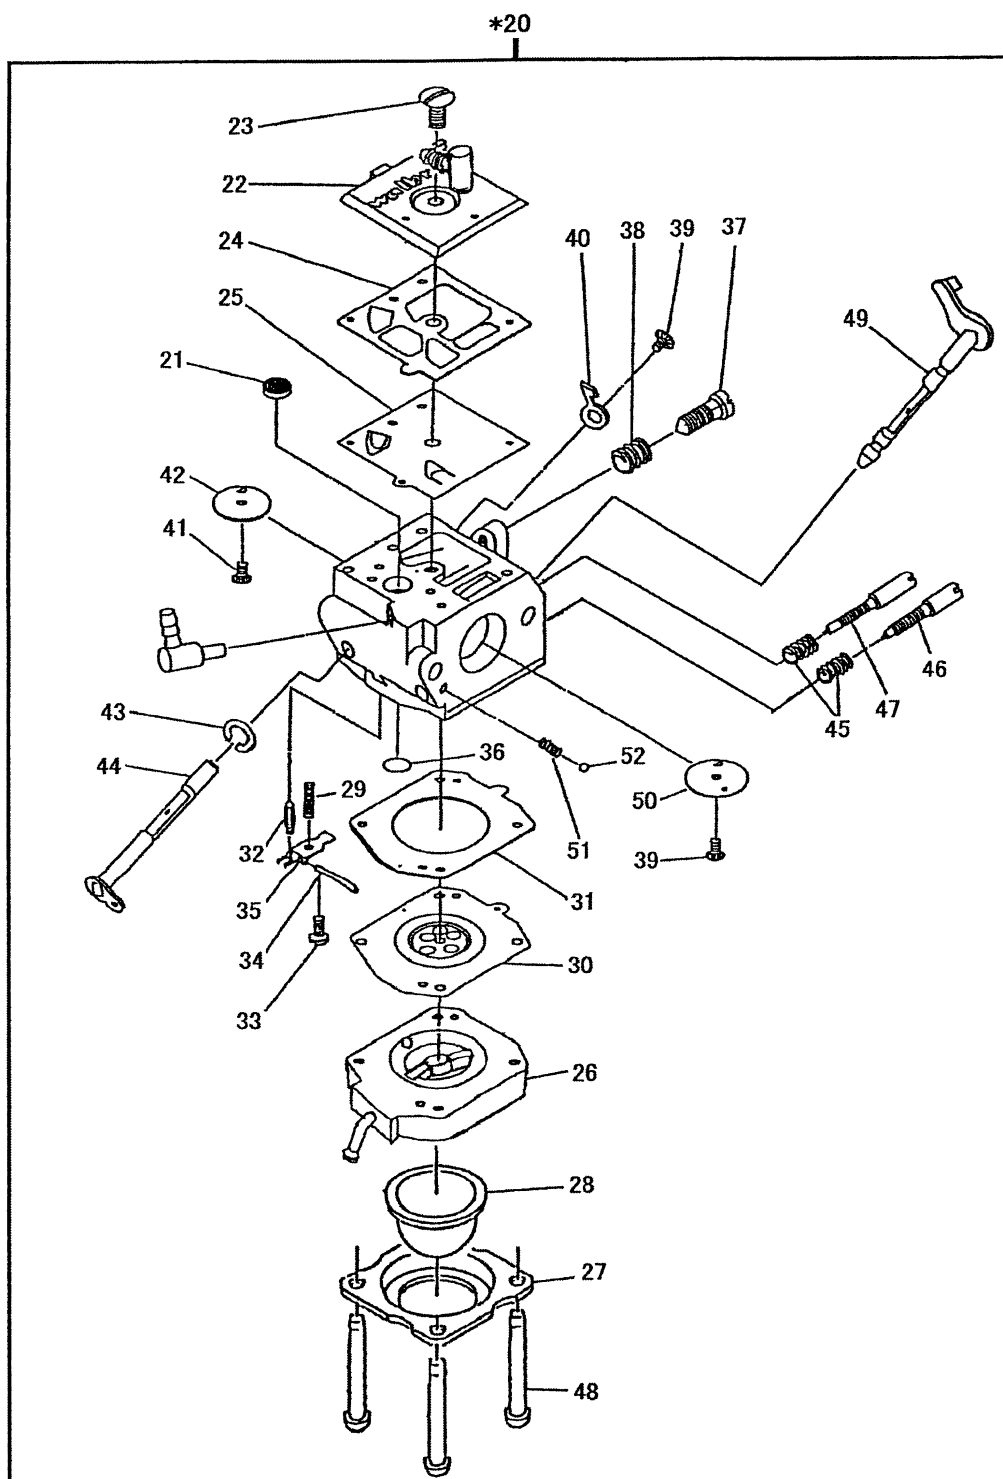

※51のワイヤーエンドを注文すると52のスクリューもセットでついてきます

クーリング スタートینگ

P(10/18)

図番	部品番号	部品名称	標準価格 (1個 当たり)	個数	摘要
				EC08DC	
1	5805011001-1	STARTER,REWIND		1	3~13ヲ含む
3	5805004020-	SPIRAL SPRING		1	0.6x6x2020
4	5805004030-1	REEL		1	
△5	5805011030-	ROPE		1	4x1130 △
6	5805001030-	STARTER KNOB		1	
7	5805004040-	RATCHET		1	
8	5805004110-	FRICTION SPRING		1	
9	5805004050-	RATCHET SPRING		1	
△10	5515005160-1	KNOB CAP		1	
11	5805004120-	RATCHET GUIDE		1	
12	5805011020-	SCREW		1	
13	5805004140-1	PULLEY		1	
20	0011006140-	BOLT ASSEMBLY		2	キドウブーリ2
21	5805501801-	BOLT		3	リコイルシメツケ
22	0032006000-	SPRING WASHER		3	リコイルシメツケ
30	5605500801-	HOUSING,BLOWER		1	CE ショク(スメリونسカーレット)
31	5515500200-	PLATE,BAFFLE		1	
40	0011106200-	BOLT ASSEMBLY		4	ファンカバー 4
41	5809500701-	LABEL,MODEL		1	ハウジングブロー
50	5515500301-	COVER,CYLINDER		1	CE ショク(スメリونسカーレット)