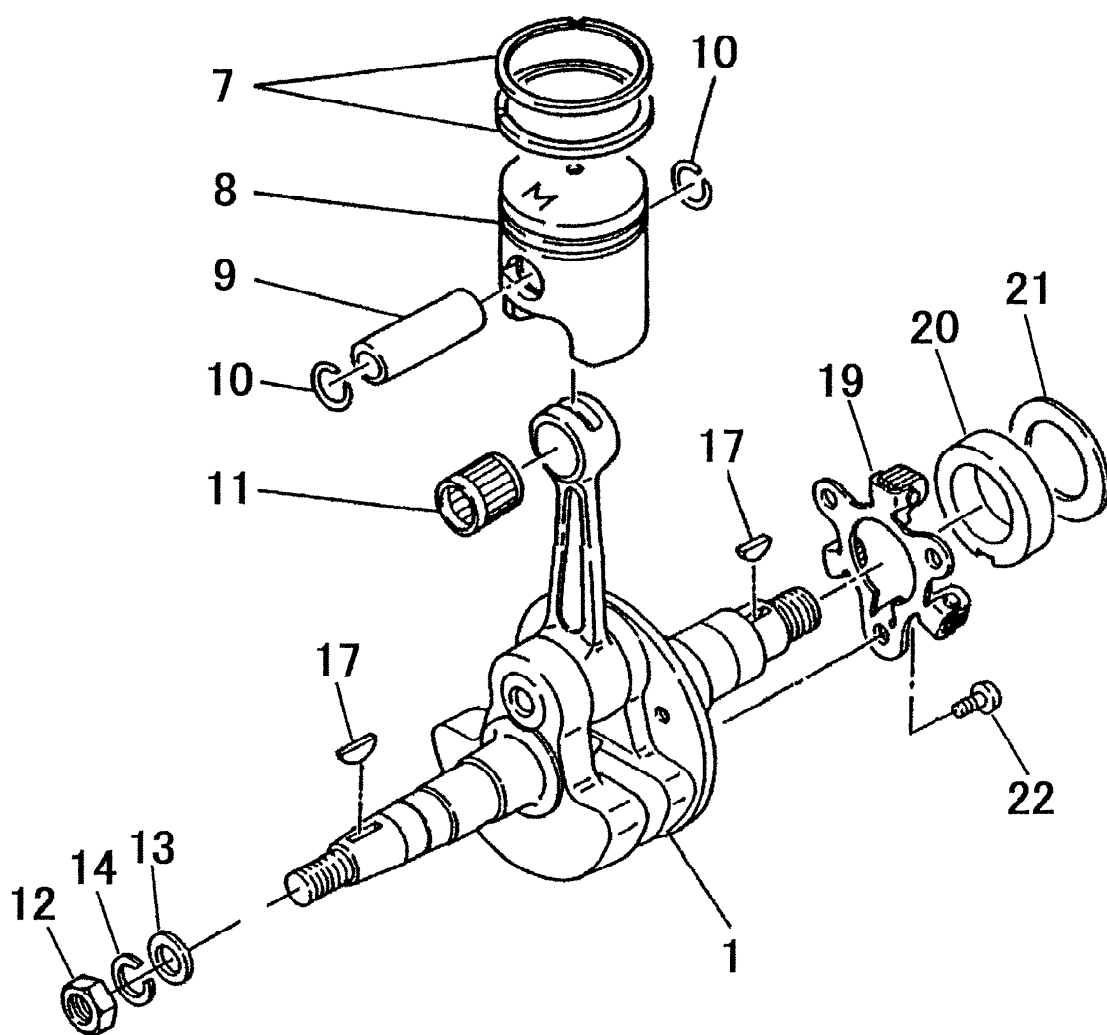

パーツカタログ

EC08DC オーレック仕様

パーツリスト

富士ロビン株式会社

図番	部品番号	部品名称	標準価格 (1個 当たり)	個数	摘要
				EC08DC	
1	5804012000-	GOVERNOR LEVER COMPL		1	
2	1294220103-	GOVERNOR SHAFT		1	
3	5604500600-	ROD, GOVERNOR		1	
4	5604501200-	SPRING,ROD		1	
5	1294250111-	GOVERNOR SPRING		1	
6	1294210113-	GOVERNOR,YOKE		1	
10	0140039980-	SCREW		2	
12	0021706000-	NUT		1	ガバナレバー 1
13	0032006000-	SPRING WASHER		1	ガバナレバー 1
20	5514500000-	LEVER, GOVERNOR		1	
21	0217060020-	FRICTION WASHER		1	チョウソクレバー
22	5804500600-	PLATE,STOP		1	
23	0230060090-	SPACER		1	
24	6202500400-	BOLT		1	
25	0200070010-	WASHER		1	チョウソクレバー
26	0016506400-	BOLT		1	チョウソクレバー 1
27	0021706000-	NUT		1	コウソクストッパー 1
28	0170069960-	NUT		1	
29	1294500103-	CLIP		1	チョウソクレバー
30	0830000010-	COIL SPRING		1	コントロールケーブルクミツケ
40	0031006000-	WASHER		2	
41	0149069972-	ADJUST SCREW		1	
42	0022706000-	NUT		1	
50	5804502200-	CONTROL CABLE		1	シキウヒン エンジンクミツケ
51	2064500519-	WIRE END 2		1	コントロールケーブルクミツケ
52		SCREW		1	ワイヤエンド