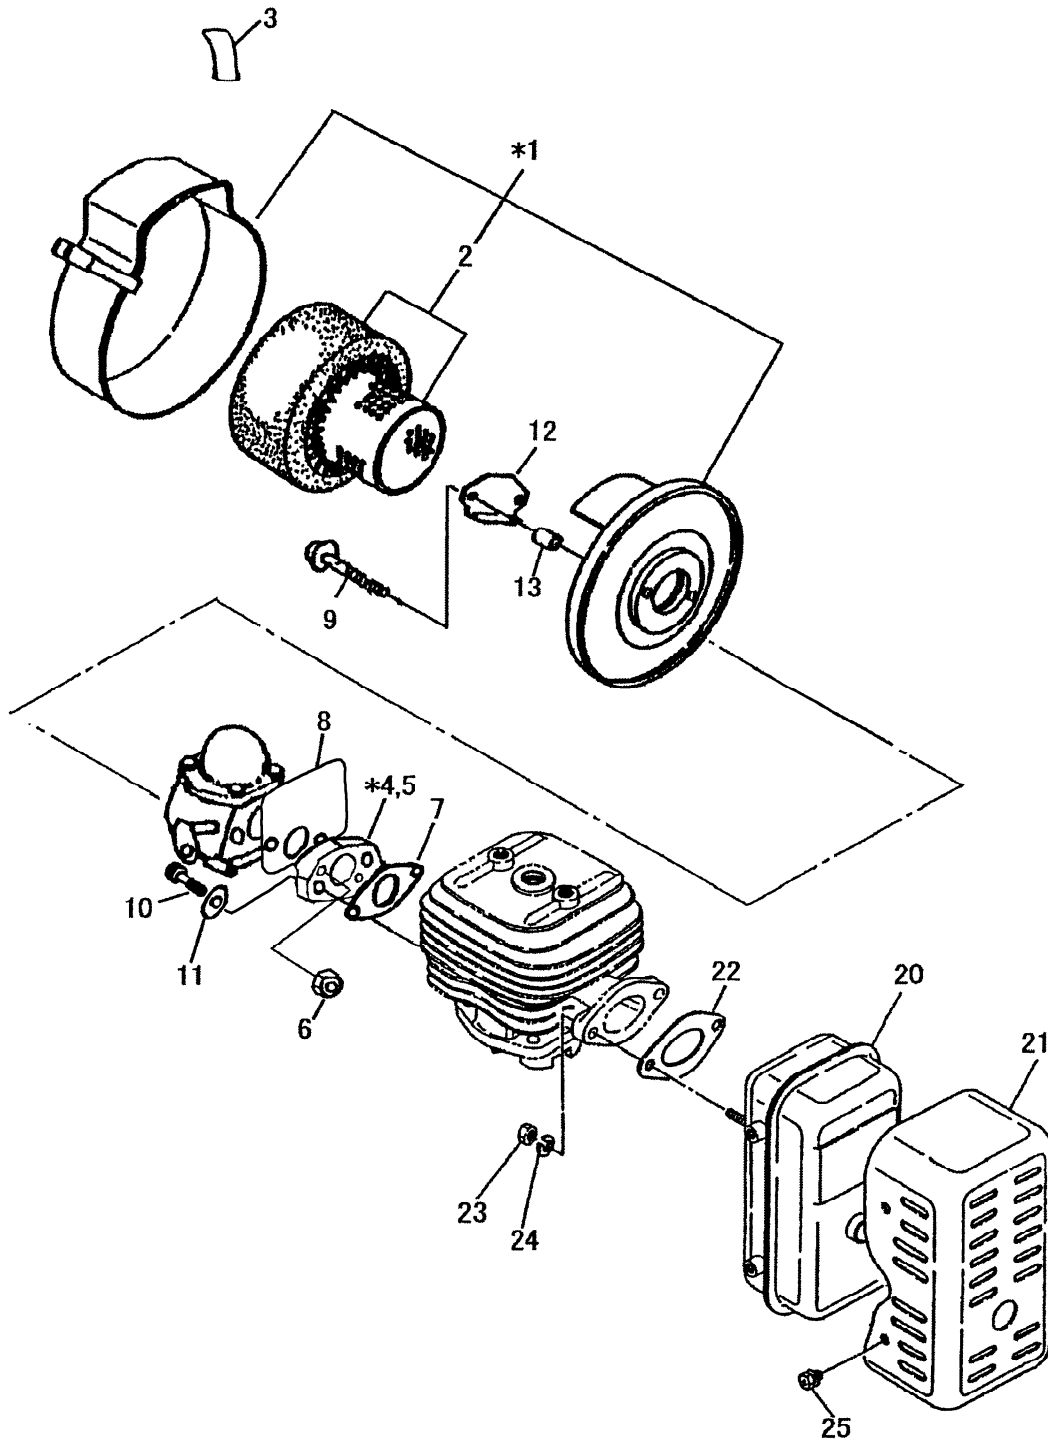

パーツカタログ

EC08DC オーレック仕様

パーツリスト

富士ロビン株式会社

図番	部品番号	部品名称	標準価格 (1個 当たり)	個数	摘要
				EC08DC	
1	5804012000-	GOVERNOR LEVER COMPL		1	
2	1294220103-	GOVERNOR SHAFT		1	
3	5604500600-	ROD, GOVERNOR		1	
4	5604501200-	SPRING,ROD		1	
5	1294250111-	GOVERNOR SPRING		1	
6	1294210113-	GOVERNOR,YOKE		1	
10	0140039980-	SCREW		2	
12	0021706000-	NUT		1	ガバナレバー 1
13	0032006000-	SPRING WASHER		1	ガバナレバー 1
20	5514500000-	LEVER, GOVERNOR		1	
21	0217060020-	FRICTION WASHER		1	チョウソクレバー
22	5804500600-	PLATE,STOP		1	
23	0230060090-	SPACER		1	
24	6202500400-	BOLT		1	
25	0200070010-	WASHER		1	チョウソクレバー
26	0016506400-	BOLT		1	チョウソクレバー 1
27	0021706000-	NUT		1	コウソクストッパー 1
28	0170069960-	NUT		1	
29	1294500103-	CLIP		1	チョウソクレバー
30	0830000010-	COIL SPRING		1	コントロールケーブルクミツケ
40	0031006000-	WASHER		2	
41	0149069972-	ADJUST SCREW		1	
42	0022706000-	NUT		1	
50	5804502200-	CONTROL CABLE		1	シキウヒン エンジンクミツケ
51	2064500519-	WIRE END 2		1	コントロールケーブルクミツケ
52		SCREW		1	ワイヤエンド

※51のワイヤーエンドを注文すると52のスクリューもセットでついてきます

クーリング スタートینگ

P(10/18)

図番	部品番号	部品名称	標準価格 (1個 当たり)	個数	摘要
				EC08DC	
1	5805011001-1	STARTER,REWIND		1	3~13ヲ含む
3	5805004020-	SPIRAL SPRING		1	0.6x6x2020
4	5805004030-1	REEL		1	
△5	5805011030-	ROPE		1	4x1130 △
6	5805001030-	STARTER KNOB		1	
7	5805004040-	RATCHET		1	
8	5805004110-	FRICTION SPRING		1	
9	5805004050-	RATCHET SPRING		1	
△10	5515005160-1	KNOB CAP		1	
11	5805004120-	RATCHET GUIDE		1	
12	5805011020-	SCREW		1	
13	5805004140-1	PULLEY		1	
20	0011006140-	BOLT ASSEMBLY		2	キドウブーリ2
21	5805501801-	BOLT		3	リコイルシメツケ
22	0032006000-	SPRING WASHER		3	リコイルシメツケ
30	5605500801-	HOUSING,BLOWER		1	CE ショク(スメリونسカーレット)
31	5515500200-	PLATE,BAFFLE		1	
40	0011106200-	BOLT ASSEMBLY		4	ファンカバー 4
41	5809500701-	LABEL,MODEL		1	ハウジングブロー
50	5515500301-	COVER,CYLINDER		1	CE ショク(スメリونسカーレット)