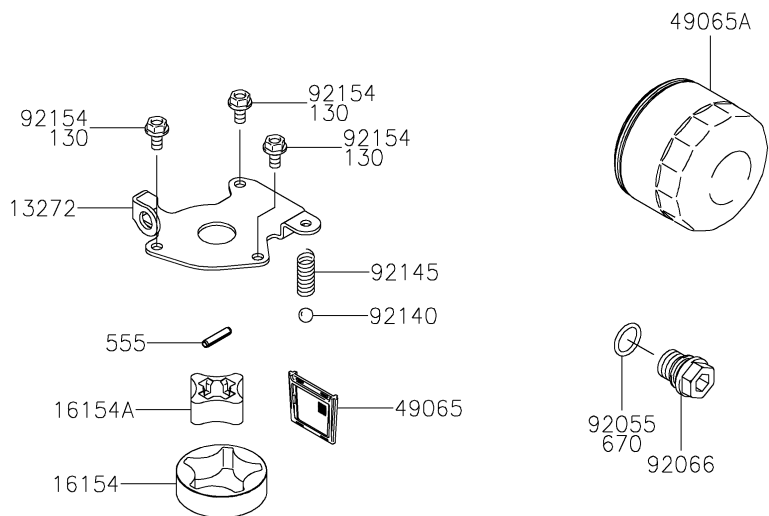

E0140-A506Y

4. 潤滑装置(BG81-DG81)

見出 番号	部品番号	部 品 名	個 数				
			BG81	CG81	DG81	FG81	GG81
13272	13272-7011	プレート,ロータ	1	1	1		
14075	14075-0707	キャップアツシ	1	1	1		
16154	16154-7010	ロータ(ポンプ),アウター	1	1	1		
16154A	16154-7011	ロータ(ポンプ),インナー	1	1	1		
49065	49065-0720	フィルタ(オイル)	1	1	1		
49065A	49065-0721	フィルタ(オイル)	1	1	1		
59231	59231-0746	フィラ	1	1	1		
92055	92055-0892	リング(O),15.8X2.4				2	
92066	92066-0774	プラグ	1	1	1		
92140	92140-7003	ボール,スチール,13/32	1	1	1		
92145	92145-1809	スプリング,オイル(リリース)	1	1	1		
92153	92153-7008	ボルト	1	1	1		
92154	92154-2938	ボルト,6X12				3	
130	130BA0612	ボルト(ツハツキ),6X12	3	3			
555	555A0420	スプリング ピン,4X20	1	1	1		
670	670D2016	O リング(ウインドウ),16MM	2	2