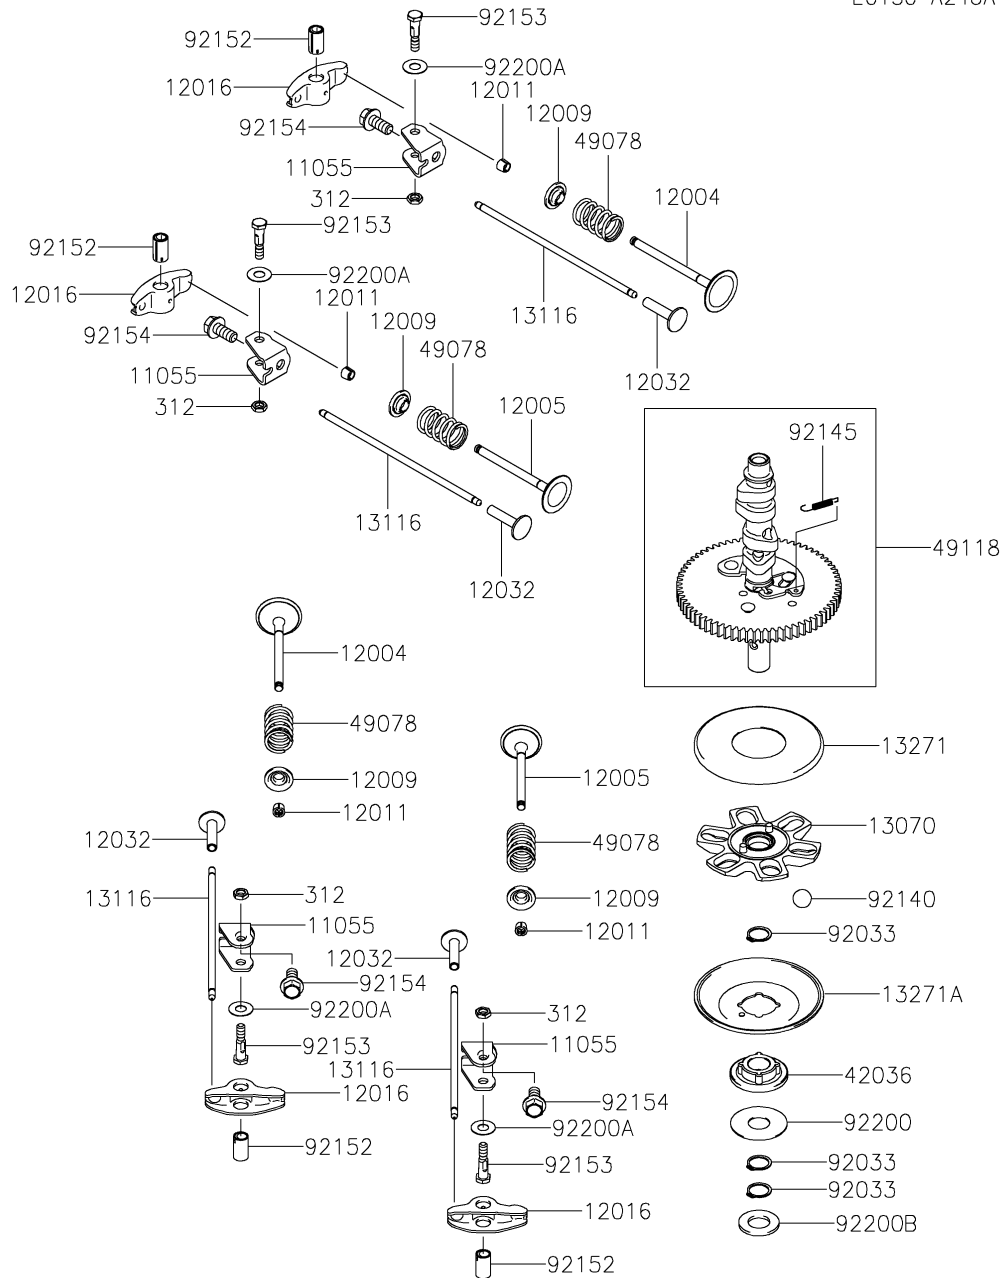

E0130-A248A

3. バルブ/カムシャフト

見出 番号	部品番号	部品名	個数				
			BG81	CG81	DG81	FG81	GG81
11055	11055-7009	ブラケット	4	4	4	4	4
12004	12004-0733	バルブ(インテーク)	2	2	2	2	2
12005	12005-0777	バルブ(エキゾースト)	2	2	2	2	2
12009	12009-7001	リテーナ(バルブスプリング)	4	4	4	4	4
12011	12011-2056	コレット	8	8	8	8	8
12016	12016-0040	アーム(ロツカ)	4	4	4	4	4
12032	12032-7001	タブツ	4	4	4	4	4
13070	13070-7017	ガイド,ガバナ	1	1	1	1	1
13116	13116-0725	ロツト(ブツシユ)	4	4	4	4	4
13271	13271-7007	プレート	1	1	1	1	1
13271A	13271-7021	プレート,ガバナ	1	1	1	1	1
42036	42036-7021	スリーブ	1	1	1	1	1
49078	49078-7002	スプリング(エンジンバルブ),IN	4	4	4	4	4
49118	49118-1259	カムシャフトコンブ	1	1	1	1	1
92033	92033-0778	リング(スナツフ)	3	3	3	3	3
92140	92140-0026	ホール	6	6	6	6	6
92145	92145-1653	スプリング	1	1	1	1	1
92152	92152-1689	カラー	4	4	4	4	4
92153	92153-7100	ホルト,6X29.5	4	4	4	4	4
92154	92154-1267	ホルト,8X18.2	4	4	4	4	4
92200	92200-0945	ワツシヤ,16X42X0.91	1	1	1	1	1
92200A	92200-2151	ワツシヤ,8.1X18X0.5	4	4	4	4	4
92200B	92200-7048	ワツシヤ,16.3X30X2.28	1	1	1	1	1
312	312AA0600	ロツカク ナツト,6MM	4	4	4	4	4