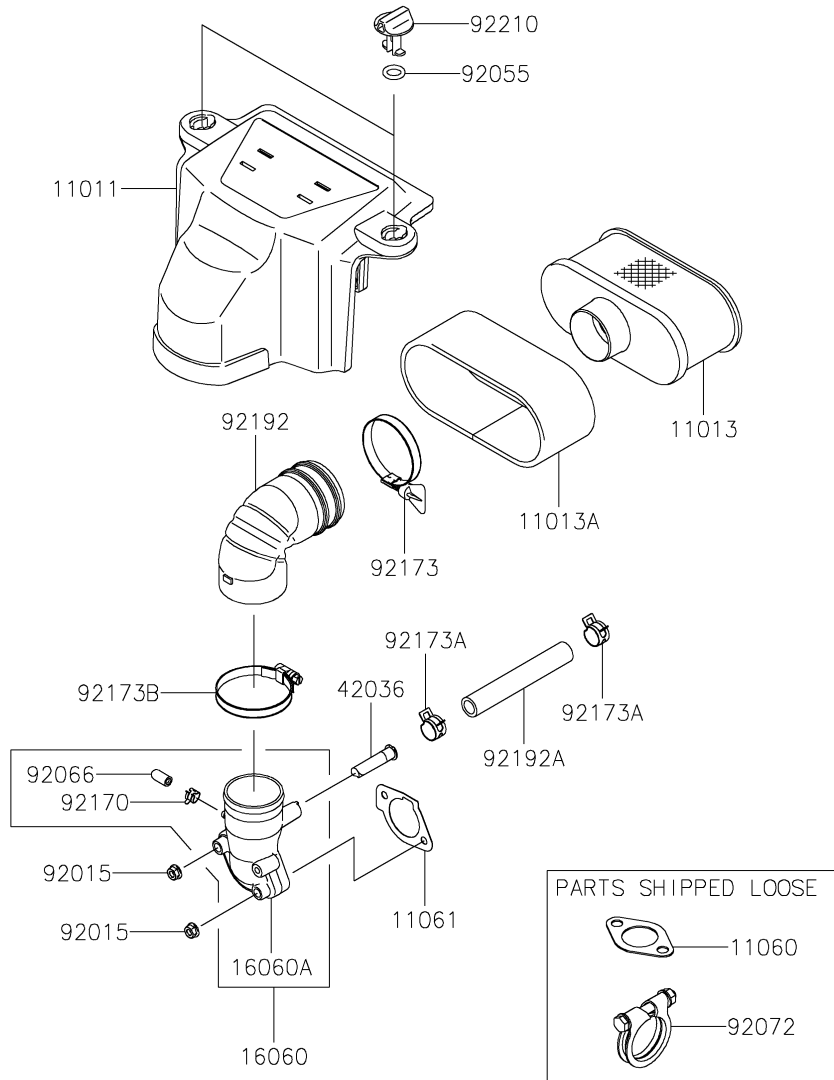

E0190-B688B

10. エアフィルタ/マフラ(BG81-FG81)

見出 番号	部品番号	部 品 名	個 数				
			BG81	CG81	DG81	FG81	GG81
11011	11011-0786	ケース(エアフィルタ)	1	1	1	1	1
11013	11013-0752	エレメント(エアフィルタ)	1	1	1	1	1
11013A	11013-7046	エレメント(エアフィルタ)	1	1	1	1	1
11060	11060-7016	ガスケット,マフラ	2	2	2	2	2
11061	11061-7086	ガスケット,キャブレタ/パイプ(インテーク)	1	1	1	1	1
16060	16060-0048	パイプ(インテーク)	1	1	1	1	1
16060A	16060-7038	パイプ(インテーク)	1	1	1	1	1
42036	42036-0781	スリーブ,フリーザ	1	1	1	1	1
92015	92015-1367	ナット,フランジ,6MM	2	2	2	2	2
92055	92055-7025	リング(O)	2	2	2	2	2
92066	92066-0095	プラグ	1	1	1	1	1
92072	92072-7013	バンド	1	1	1	1	1
92170	92170-2042	クランプ	1	1	1	1	1
92173	92173-1001	クランプ	1	1	1	1	1
92173A	92173-7003	クランプ	2	2	2	2	2
92173B	92173-7010	クランプ	1	1	1	1	1
92192	92192-2687	チューブ	1	1	1	1	1
92192A	92192-7146	チューブ,12.6X18.6X118	1	1	1	1	1
92210	92210-1730	ナット	2	2	2	2	2