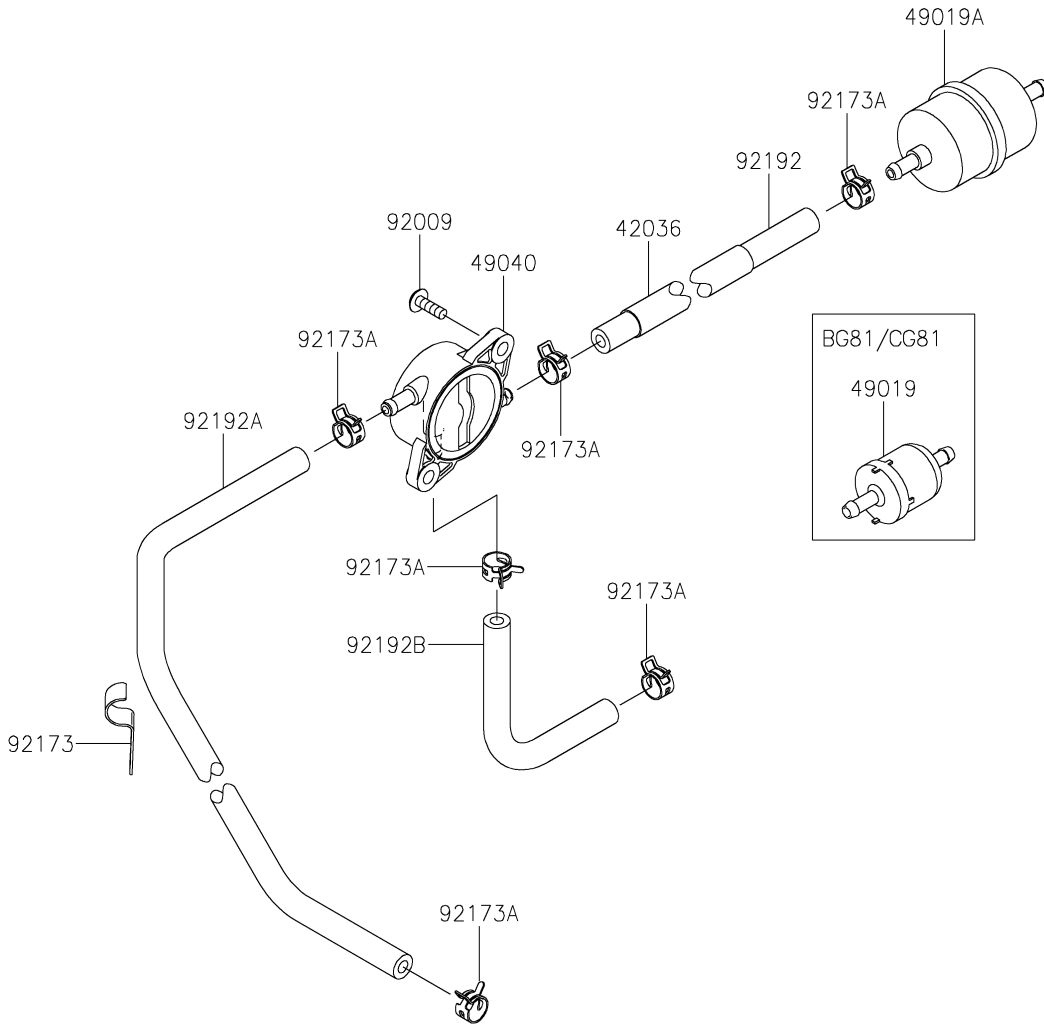

E0200-B037D

12. フューエルタンク/フューエルバルブ

見出 番号	部品番号	部 品 名	個 数				
			BG81	CG81	DG81	FG81	GG81
42036	42036-7015	スリーブ	1	1	1	1	1
49019	49019-0027	フィルタ(フューエル)	1	1			
49019A	49019-0031	フィルタ(フューエル)			1	1	1
49040	49040-0770	ポンプ(フューエル)	1	1	1	1	1
92009	92009-2303	スクリーン	2	2	2	2	2
92173	92173-1000	クランプ	1	1	1	1	1
92173A	92173-1582	クランプ,11.8MM	6	6	6	6	6
92192	92192-2388	チューブ,6.35X12.7X185	1	1	1	1	1
92192A	92192-2392	チューブ,6.35X12.7X390	1	1	1	1	1
92192B	92192-7148	チューブ,6.4X12.7X150	1	1	1	1	1