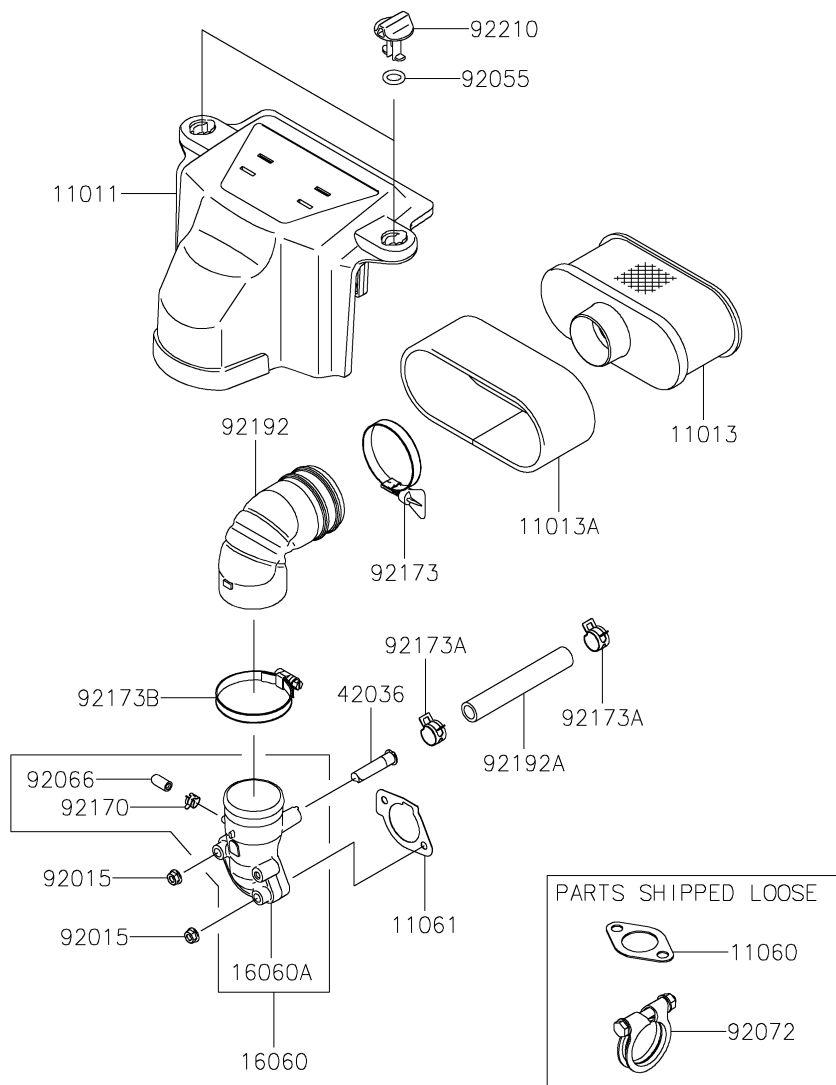

E0190-B829A

11. エアフィルタ/マフラ(GG81)

見出 番号	部品番号	部 品 名	個 数				
			BG81	CG81	DG81	FG81	GG81
11011	11011-0786	ケース(エアフィルタ)					1
11013	11013-0752	エレメント(エアフィルタ)					1
11013A	11013-7046	エレメント(エアフィルタ)					1
11060	11060-7016	ガスケット,マフラ					2
11061	11061-7086	ガスケット,キャブレタ/パイプ(インテーク)					1
16060	16060-0776	パイプ(インテーク)					1
16060A	16060-0777	パイプ(インテーク)					1
42036	42036-0781	スリーブ,フリーザ					1
92015	92015-1367	ナット,フランジ,6MM					2
92055	92055-7025	リング(O)					2
92066	92066-0095	プラグ					1
92072	92072-7013	バンド					1
92170	92170-2042	クランプ					1
92173	92173-1001	クランプ					1
92173A	92173-7003	クランプ					2
92173B	92173-7010	クランプ					1
92192	92192-2687	チューブ					1
92192A	92192-7146	チューブ,12.6X18.6X118					1
92210	92210-1730	ナット					2