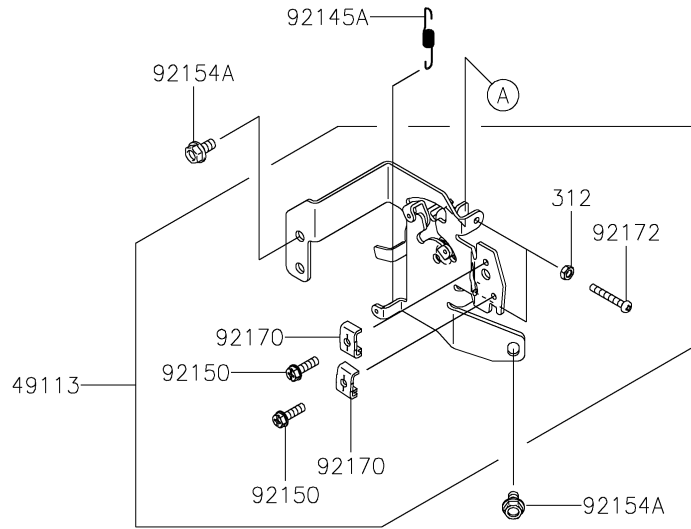

E0170-A753P

8. コントロール装置

見出 番号	部品番号	部品名	個数				
			BG81	CG81	DG81	FG81	GG81
13107	13107-7047	シャフト,ガバナ	1	1	1	1	1
13271	13271-7038	プレート	1	1	1	1	1
16171	16171-0042	リンク	1	1	1	1	1
39129	39129-0043	スプリング(ガバナ)	1	1	1	1	1
49103	49103-0010	アーム(ガバナ)	1	1	1	1	1
49103A	49103-7014	アーム(ガバナ)	1	1	1	1	1
49113	49113-0727	パネルコンブ(コントロール)	1	1	1	1	1
92145	92145-1811	スプリング,リンク	1	1	1	1	1
92145A	92145-1812	スプリング	1	1	1	1	1
92150	92150-2182	ボルト,5X18	2	2	2	2	2
92153	92153-0009	ボルト,6X12	1	1	1	1	1
92154	92154-2697	ボルト,6X35	1	1	1	1	1
92154A	92154-2938	ボルト,6X12	2	2	2	2	2
92170	92170-7001	クランプ	2	2	2	2	2
92172	92172-0792	スクリユ-,5X35	2	2	2	2	2
92172A	92172-0870	スクリユ-,4X8	2	2	2	2	2
311	311AA0600	ロツカク ナツト,6MM	1	1			
311A	311BA0600	ロツカク ナツト,6MM			1	1	1
312	312AA0500	ロツカク ナツト,5MM	2	2	2	2	2
411	411AA0600	ヒラサカネ(ミカキマル),6MM	1	1	1	1	1