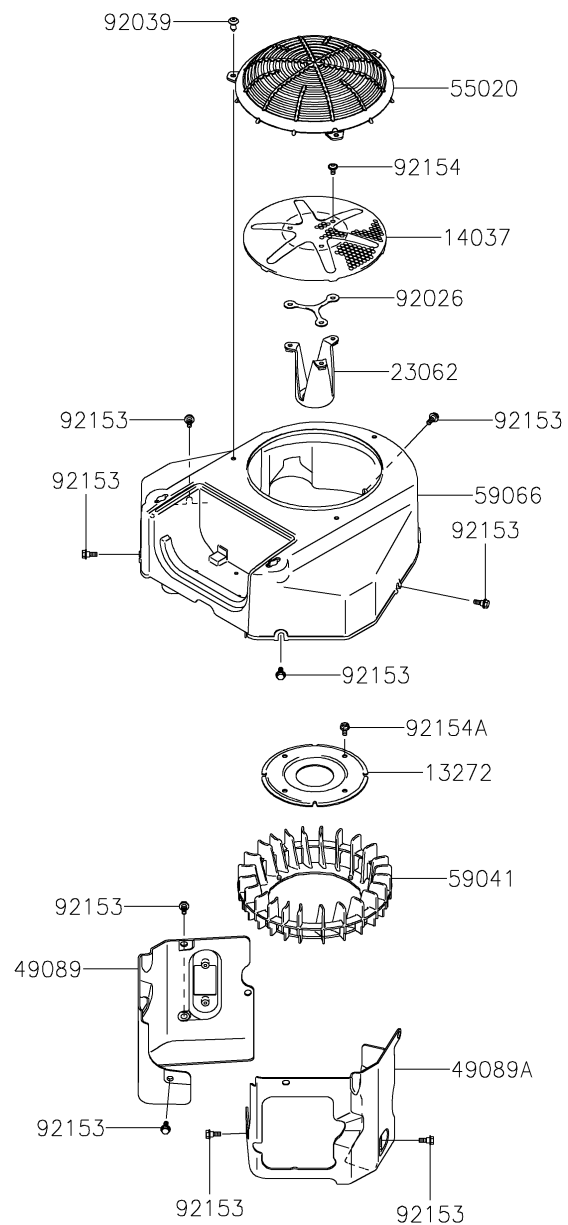

E0150-B383A

6. 冷却装置

見出 番号	部品番号	部品名	個数				
			BG81	CG81	DG81	FG81	GG81
13272	13272-1487	プレート,ファン	1	1	1	1	1
14037	14037-7008-9H	スクリーン	1	1	1	1	1
23062	23062-1276	ブラケット,ファン	1	1	1	1	1
49089	49089-0991	シユラウド(エンジン)	1	1	1	1	1
49089A	49089-0992	シユラウド(エンジン)	1	1	1	1	1
55020	55020-0900	ガード	1	1	1	1	1
59041	59041-7014	ファン	1	1	1	1	1
59066	59066-0043	ハウジング(ファン)	1	1	1	1	1
92026	92026-7007	スペーサ	1	1	1	1	1
92039	92039-0751	リハット,ガード	3	3	3	3	3
92153	92153-7007	ボルト,フランジ,6X16	9	9	9	9	9
92154	92154-2687	ボルト,6X12	3	3	3	3	3
92154A	92154-2938	ボルト,6X12	4	4	4	4	4