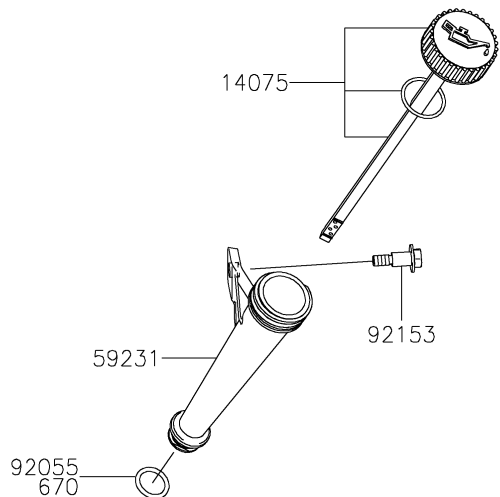

E0140-A506Y

4. 潤滑装置(BG81-DG81)

見出 番号	部品番号	部 品 名	個 数				
			BG81	CG81	DG81	FG81	GG81
13272	13272-7011	プレート,ロータ	1	1	1		
14075	14075-0707	キャップアツシ	1	1	1		
16154	16154-7010	ロータ(ポンプ),アウター	1	1	1		
16154A	16154-7011	ロータ(ポンプ),インナー	1	1	1		
49065	49065-0720	フィルタ(オイル)	1	1	1		
49065A	49065-0721	フィルタ(オイル)	1	1	1		
59231	59231-0746	フィラ	1	1	1		
92055	92055-0892	リング(O),15.8X2.4				2	
92066	92066-0774	プラグ	1	1	1		
92140	92140-7003	ボール,スチール,13/32	1	1	1		
92145	92145-1809	スプリング,オイル(リリース)	1	1	1		
92153	92153-7008	ボルト	1	1	1		
92154	92154-2938	ボルト,6X12				3	
130	130BA0612	ボルト(ツハツキ),6X12	3	3			
555	555A0420	スプリング ピン,4X20	1	1	1		
670	670D2016	O リング(ウインドウ),16MM	2	2