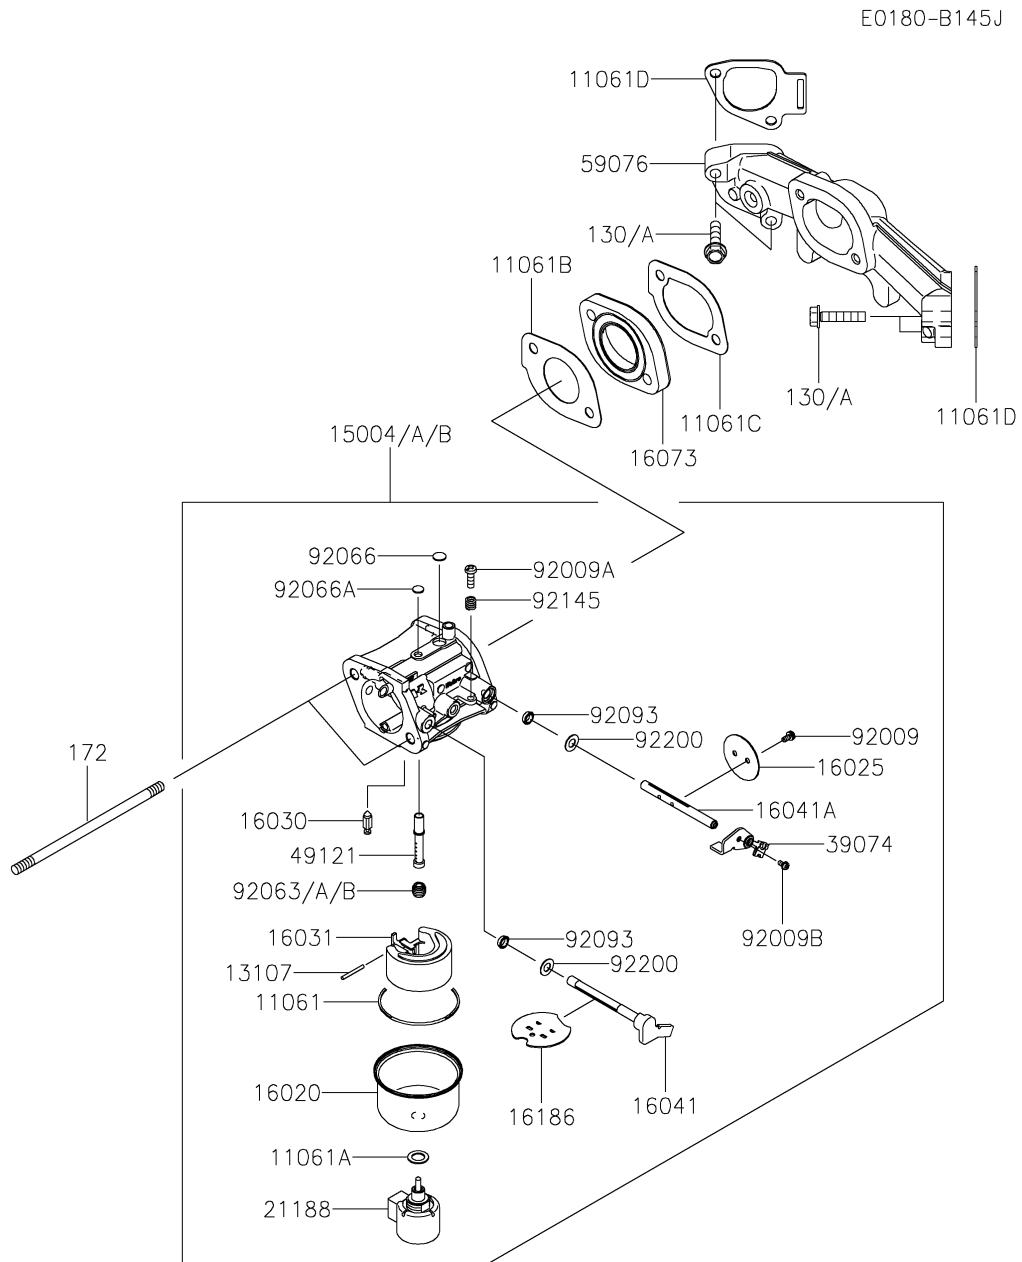

E0160-C057B

7. 電装品

見出 番号	部品番号	部 品 名	個 数				
			BG81	CG81	DG81	FG81	GG81
13272	13272-7012	プレート	1	1	1	1	1
21066	21066-7017	レキユレータ(ホルテーシ)	1	1	1	1	1
21171	21171-0738	コイルアツシ(イクニシヨシ),#1 CYL	2				
21171A	21171-0740	コイルアツシ(イクニシヨシ)		2	2	2	2
21193	21193-0036	フライホイールアツシ	1	1	1	1	1
26011	26011-2234	ワイヤ(リト)		1	1	1	1
26011A	26011-7025	ワイヤ(リト),L=95	1				
26031	26031-7040	ハーネス	1	1	1	1	1
26031A	26031-7041	ハーネス	1	1	1	1	1
27010	27010-0818	スイッチ	1	1	1	1	1
59031	59031-7017	コイル(チヤージング)	1	1	1	1	1
92009	92009-2303	スクリユ	2	2	2	2	2
92009A	92009-2308	スクリユ	1	1	1	1	1
92070	92070-7004	プラグ(スパーク),BPR4ES,ソリット	2	2	2	2	2
92072	92072-7003	バンド	4	4	4	4	4
92154	92154-7003	ホルト,12X30	1	1	1	1	1
92171	92171-7008	クランプ (- FS651-B39413)			2		
92172	92172-7018	スクリユ-,5X20	4	4	4	4	4
92200	92200-7002	ワツシヤ	1	1	1	1	1
130	130BA0620	ホルト(ツハツキ),6X20	4	4	4	4	4
510	510A5100	ハンゲツキ	1	1	1	1	1

E0170-A753P

8. コントロール装置

見出 番号	部品番号	部品名	個数				
			BG81	CG81	DG81	FG81	GG81
13107	13107-7047	シャフト,ガバナ	1	1	1	1	1
13271	13271-7038	プレート	1	1	1	1	1
16171	16171-0042	リンク	1	1	1	1	1
39129	39129-0043	スプリング(ガバナ)	1	1	1	1	1
49103	49103-0010	アーム(ガバナ)	1	1	1	1	1
49103A	49103-7014	アーム(ガバナ)	1	1	1	1	1
49113	49113-0727	パネルコンブ(コントロール)	1	1	1	1	1
92145	92145-1811	スプリング,リンク	1	1	1	1	1
92145A	92145-1812	スプリング	1	1	1	1	1
92150	92150-2182	ボルト,5X18	2	2	2	2	2
92153	92153-0009	ボルト,6X12	1	1	1	1	1
92154	92154-2697	ボルト,6X35	1	1	1	1	1
92154A	92154-2938	ボルト,6X12	2	2	2	2	2
92170	92170-7001	クランプ	2	2	2	2	2
92172	92172-0792	スクリユ-,5X35	2	2	2	2	2
92172A	92172-0870	スクリユ-,4X8	2	2	2	2	2
311	311AA0600	ロツカク ナツト,6MM	1	1			
311A	311BA0600	ロツカク ナツト,6MM			1	1	1
312	312AA0500	ロツカク ナツト,5MM	2	2	2	2	2
411	411AA0600	ヒラサカネ(ミカキマル),6MM	1	1	1	1	1