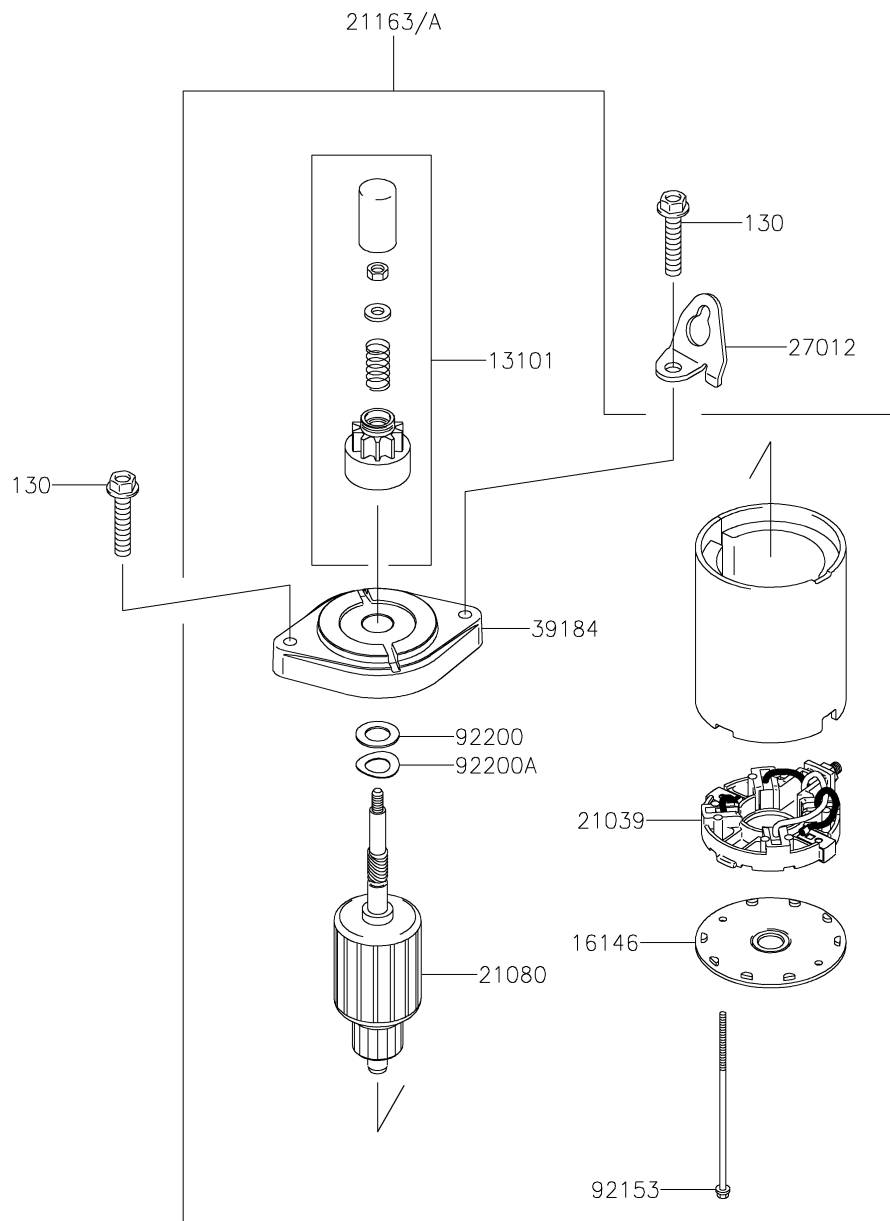

E0210-A726B

13. スタータ

見出 番号	部品番号	部 品 名	個 数				
			BG81	CG81	DG81	FG81	GG81
13101	13101-0650	ギヤアツシ	1	1	1	1	1
16146	16146-7013	カバーアツシ	1	1	1	1	1
21039	21039-7002	ブラシ	1	1	1	1	1
21080	21080-0009	アーマチュア	1	1	1	1	1
21163	21163-0749	スタータ(エレクトリック)	1	1	1		
21163A	21163-0804	スタータ(エレクトリック)					1 1
27012	27012-7008	フック	1	1	1	1	1
39184	39184-0019	ブラケットアツシ	1	1	1	1	1
92153	92153-7034	ボルト	2	2	2	2	2
92200	92200-7023	ワッシャ	1	1	1	1	1
92200A	92200-7024	ワッシャ	1	1	1	1	1
130	130BA0840	ボルト(ツバつき),8X40	2	2	2	2	2