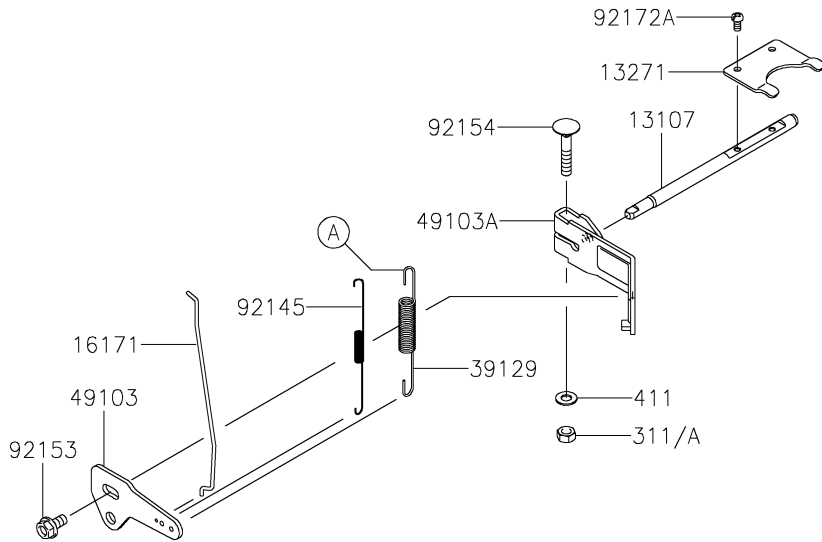

E0170-A753P

8. コントロール装置

見出 番号	部品番号	部品名	個数				
			BG81	CG81	DG81	FG81	GG81
13107	13107-7047	シャフト,ガバナ	1	1	1	1	1
13271	13271-7038	プレート	1	1	1	1	1
16171	16171-0042	リンク	1	1	1	1	1
39129	39129-0043	スプリング(ガバナ)	1	1	1	1	1
49103	49103-0010	アーム(ガバナ)	1	1	1	1	1
49103A	49103-7014	アーム(ガバナ)	1	1	1	1	1
49113	49113-0727	パネルコンブ(コントロール)	1	1	1	1	1
92145	92145-1811	スプリング,リンク	1	1	1	1	1
92145A	92145-1812	スプリング	1	1	1	1	1
92150	92150-2182	ボルト,5X18	2	2	2	2	2
92153	92153-0009	ボルト,6X12	1	1	1	1	1
92154	92154-2697	ボルト,6X35	1	1	1	1	1
92154A	92154-2938	ボルト,6X12	2	2	2	2	2
92170	92170-7001	クランプ	2	2	2	2	2
92172	92172-0792	スクリユ-,5X35	2	2	2	2	2
92172A	92172-0870	スクリユ-,4X8	2	2	2	2	2
311	311AA0600	ロツカク ナツト,6MM	1	1			
311A	311BA0600	ロツカク ナツト,6MM			1	1	1
312	312AA0500	ロツカク ナツト,5MM	2	2	2	2	2
411	411AA0600	ヒラサカネ(ミカキマル),6MM	1	1	1	1	1