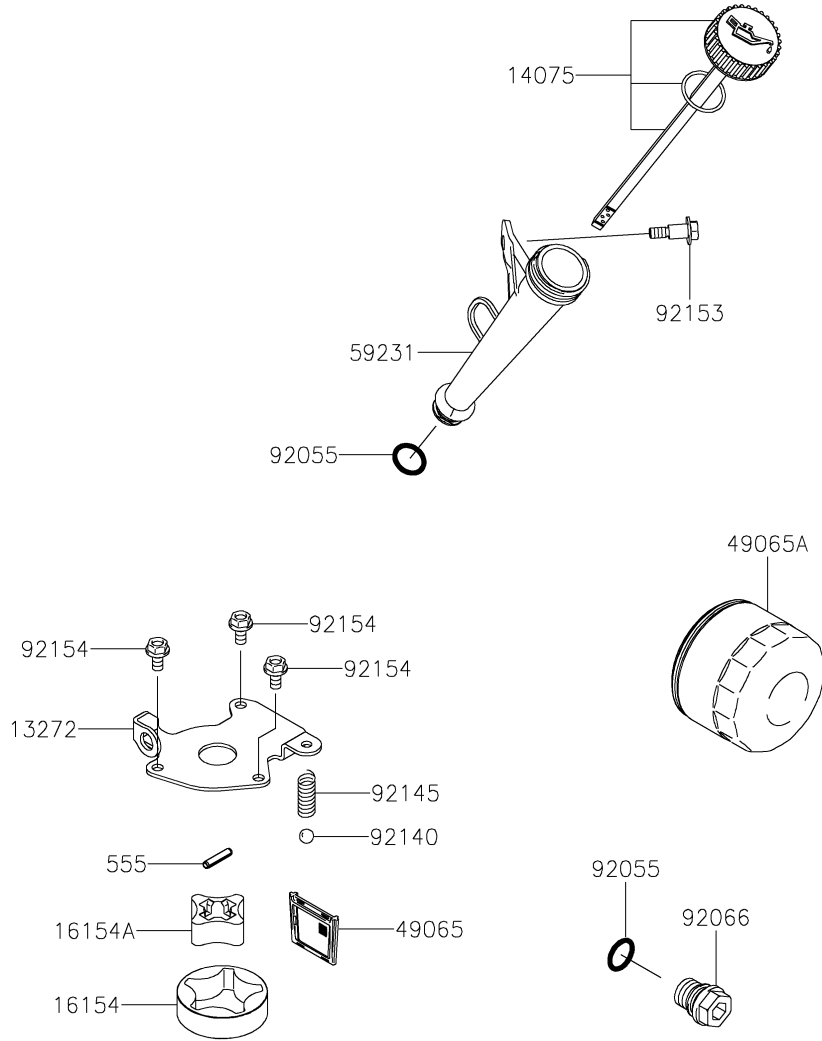

E0140-A672A

5. 潤滑装置(FG81/GG81)

見出 番号	部品番号	部 品 名	個 数				
			BG81	CG81	DG81	FG81	GG81
13272	13272-7011	プレート,ロータ				1	1
14075	14075-0707	キャップアツシ				1	1
16154	16154-7010	ロータ(ポンプ),アウター				1	1
16154A	16154-7011	ロータ(ポンプ),インナー				1	1
49065	49065-0720	フィルタ(オイル)				1	1
49065A	49065-0721	フィルタ(オイル)				1	1
59231	59231-0778	フィラ				1	1
92055	92055-0892	リング(O),15.8X2.4				2	2
92066	92066-0774	プラグ				1	1
92140	92140-7003	ボール,スチール,13/32				1	1
92145	92145-1809	スプリング,オイル(リリース)				1	1
92153	92153-7008	ボルト				1	1
92154	92154-2938	ボルト,6X12				3	3
555	555A0420	スプリング ピン,4X20				1	1