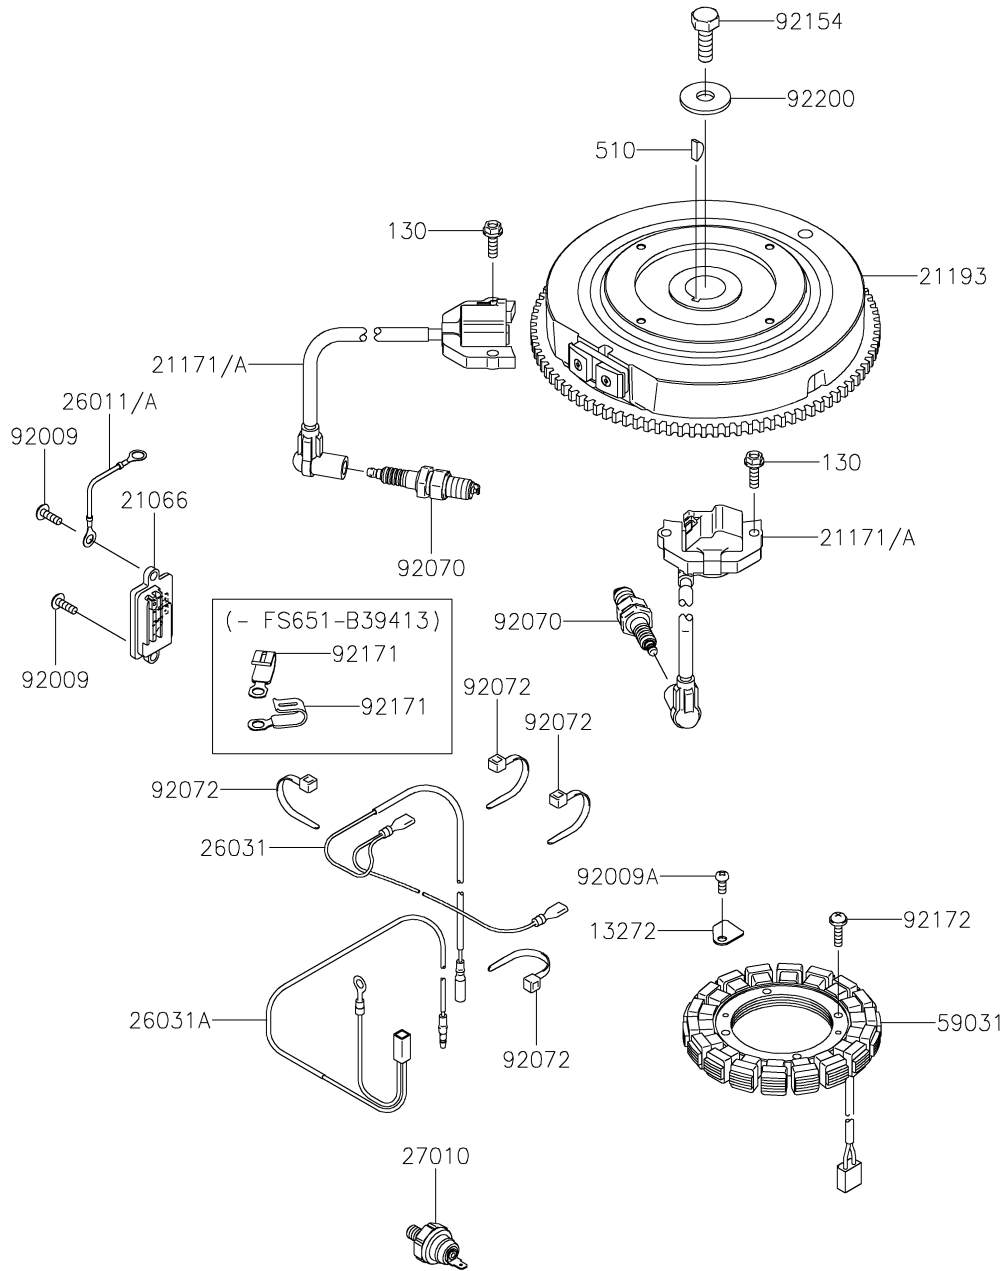

E0160-C057B

7. 電装品

見出 番号	部品番号	部 品 名	個 数				
			BG81	CG81	DG81	FG81	GG81
13272	13272-7012	プレート	1	1	1	1	1
21066	21066-7017	レキユレータ(ホルテーシ)	1	1	1	1	1
21171	21171-0738	コイルアツシ(イクニシヨシ),#1 CYL	2				
21171A	21171-0740	コイルアツシ(イクニシヨシ)		2	2	2	2
21193	21193-0036	フライホイールアツシ	1	1	1	1	1
26011	26011-2234	ワイヤ(リト)		1	1	1	1
26011A	26011-7025	ワイヤ(リト),L=95	1				
26031	26031-7040	ハーネス	1	1	1	1	1
26031A	26031-7041	ハーネス	1	1	1	1	1
27010	27010-0818	スイッチ	1	1	1	1	1
59031	59031-7017	コイル(チヤージング)	1	1	1	1	1
92009	92009-2303	スクリユ	2	2	2	2	2
92009A	92009-2308	スクリユ	1	1	1	1	1
92070	92070-7004	プラグ(スパーク),BPR4ES,ソリット	2	2	2	2	2
92072	92072-7003	バンド	4	4	4	4	4
92154	92154-7003	ホルト,12X30	1	1	1	1	1
92171	92171-7008	クランプ (- FS651-B39413)			2		
92172	92172-7018	スクリユ-,5X20	4	4	4	4	4
92200	92200-7002	ワツシヤ	1	1	1	1	1
130	130BA0620	ホルト(ツハツキ),6X20	4	4	4	4	4
510	510A5100	ハンゲツキ	1	1	1	1	1