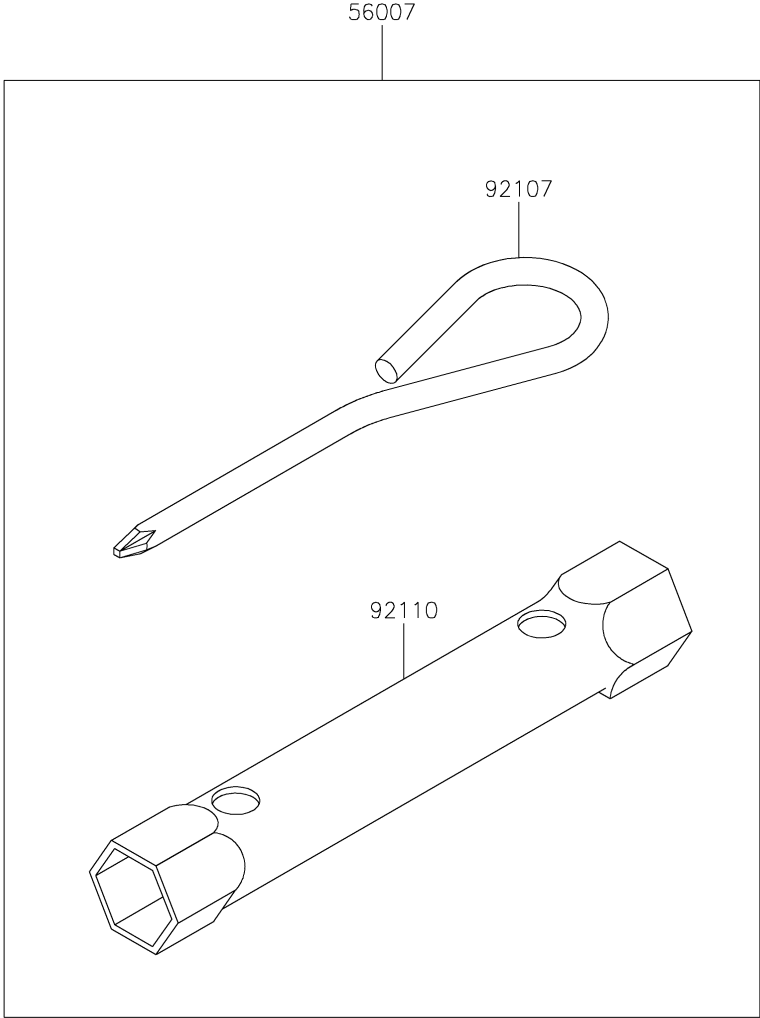

F0300-A001A

15. 付属品

見出 番号	部品番号	部 品 名	個 数				
			BG81	CG81	DG81	FG81	GG81
56007	56007-2051	ツールキット	1	1	1	1	1
92107	92107-2057	ツール(ドライハ)	1	1	1	1	1
92110	92110-2051	ツール(レンチ),19X21	1	1	1	1	1