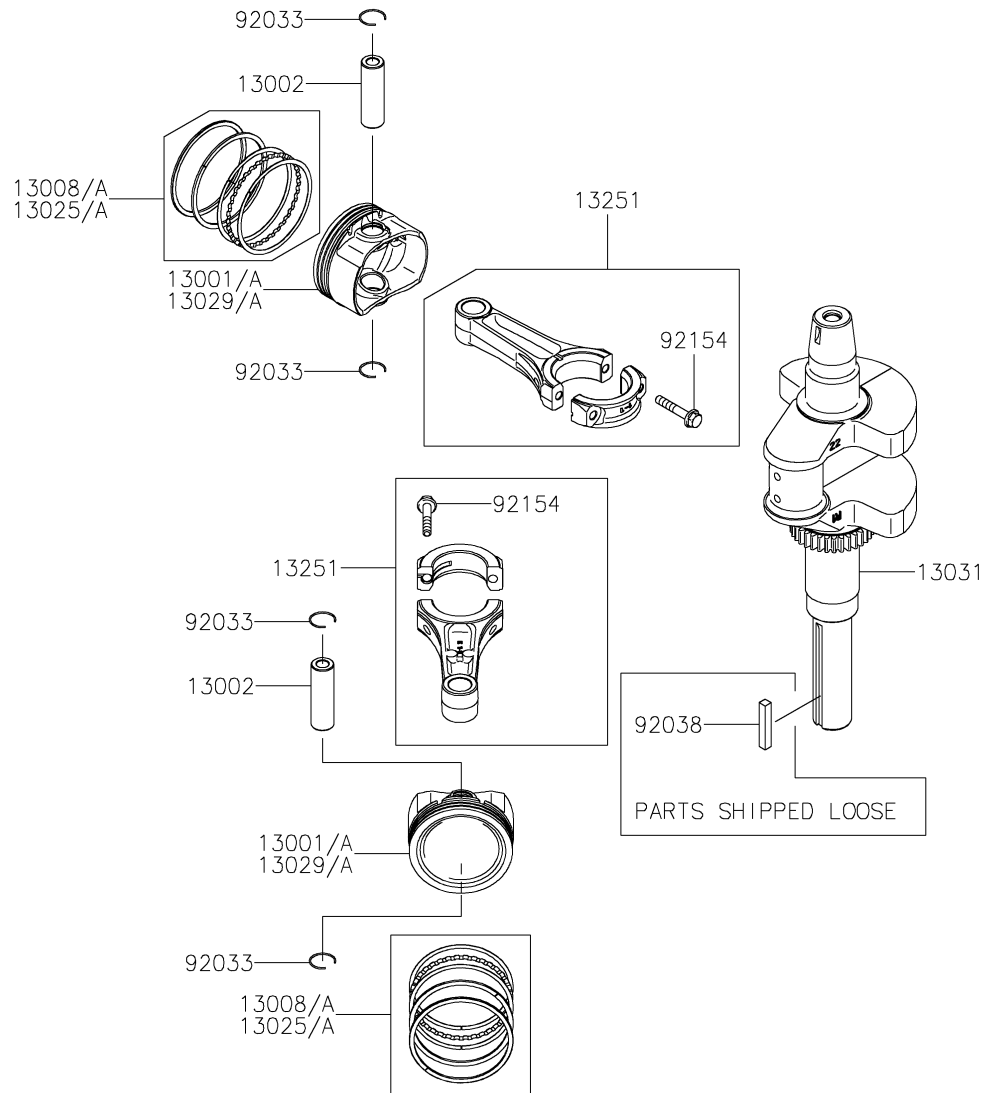

E0120-A557C

2. ピストン/クランクシャフト

見出 番号	部品番号	部品名	個数					
			BG81	CG81	DG81	FG81	GG81	
13001	13001-0835	ピストン(エンジン)						2
13001A	13001-7027	ピストン(エンジン)	2	2	2	2	2	
13002	13002-0704	ピン(ピストン)	2	2	2	2	2	
13008	13008-0569	リングセット(ピストン)	2	2	2	2	2	
13008A	13008-0600	リングセット(ピストン)						2
13025	13025-0020	リングセット(ピストン)L,0.5						AR
13025A	13025-7009	リングセット(ピストンエル),0.5	AR	AR	AR	AR	AR	
13029	13029-0045	ピストン(エンジン)L,0.5						AR
13029A	13029-7010	ピストン(エンジンエル),0.5	AR	AR	AR	AR	AR	
13031	13031-0824	クランクシャフトコンブ	1	1	1	1	1	1
13251	13251-0719	ロッドアツシ(コネクティング)	2	2	2	2	2	2
92033	92033-0790	リング(スナッフ)	4	4	4	4	4	4
92038	92038-2101	キー	1	1	1	1	1	1
92154	92154-2842	ボルト,6X35	4	4	4	4	4	4