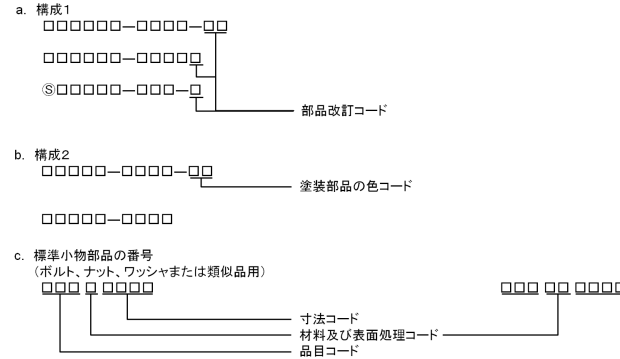

- 2) 部品注文には、このパーツカタログに記載通り正確に部品コード(英数字すべて)を明記して下さい。
- 3) このパーツカタログのイラストにない部品は切離して販売されておりません。イラストの完成組部品(コンプリートユニット)または、組立品(アセンブリー)だけ部品補給用として販売いたしております。

2. パーツカタログの形式の説明

見出し番号	部品番号	部品名	個数	
			A	B
14092	14092-0879	カバー	1	1
21160	21160-0552	キャップ(フロント)	1	1
21171	21171-0047	キャップ(バック)	1	1
21177	21177-2061	コイル	1	1
21194	21194-0711	プラグ(点火)	1	1
26011	26011-0900	ワイヤ(リフト)	1	1
92038	92038-2107	キー	1	1
92070	92070-2119	プラグ(スノーケル)BRPSE(NGK)	1	1
92071	92071-0706	プラグ	1	1
92154	92154-1345	ボルト	2	2
92154A	92154-2017	ボルト	1	1
92170	92170-2017	プラグ	1	1
92173	92173-1079	プラグ	1	1
92192	92192-0987	チューブ	1	1

1) 製品コード

このコードは、このパーツカタログが適用される製品コードを示しています。製品コードの一部である製品改訂コードは省略されています。

2) 部品グループ標示

この標示は、その頁に掲載されているイラスト部品群の代表名称です。

3) 見出し番号

見出し番号はイラストとテキストの間をつなぐ番号として、それぞれに表示されています。

4) 部品番号

これは部品注文の鍵です。このパーツカタログでは以下の部品番号が使われています。