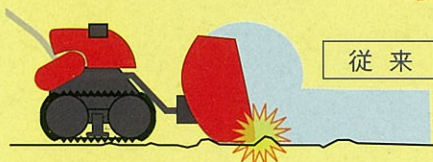

## SGW802

¥198,000 (税別)

走行レバーは握ると走り、離すと止まる安全・安心設計です。

自宅・店舗 駐車場 歩道に最適!!  
2時間で約800㎡を除雪

### 新機能 右ハンドルブレード上下無段階調整

※無段階、ロック付

ブレード高が固定できるので、路面環境に応じた高さ調整ができ、地面との摩擦を下げます。