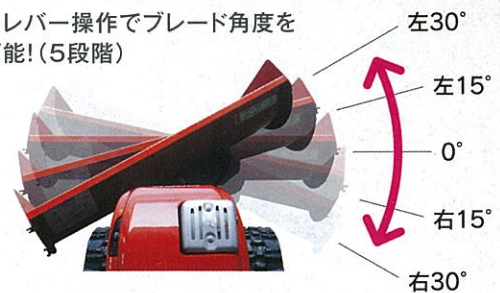

快適仕様! 5段階ブレード! 簡単かき分け!

手元のレバー操作でブレード角度を調整可能!(5段階)

OREC 株式会社 オーレック

本社 / 7834-0195 福岡県八女郡広川町日吉548-22
TEL0943-32-5002代 FAX0943-32-6551
営業所 / 仙台・関東・長野・名古屋・岡山・福岡・鹿児島

<http://www.orec-jp.com>

※1 掲載内容は2015年(平成27年)7月現在のものです。 ※2 改良のため、予告なく変更する場合があります。

ミニ除雪機 SGW802