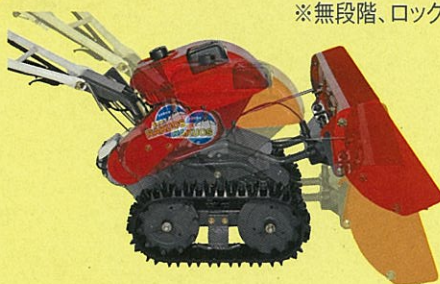

# 新製品ニュース

GREEN TECHNOLOGY  
**OREC**

株式会社 オーレック

新製品ニュース

ミニ除雪機

## SGW802

¥198,000 (税別)

走行レバーは握ると走り、離すと止まる安全・安心設計です。

自宅・店舗 駐車場 歩道に最適!!  
2時間で約800㎡を除雪

### 新機能 右ハンドルブレード上下無段階調整

※無段階、ロック付

ブレード高が固定できるので、路面環境に応じた高さ調整ができ、地面との摩擦を下げます。